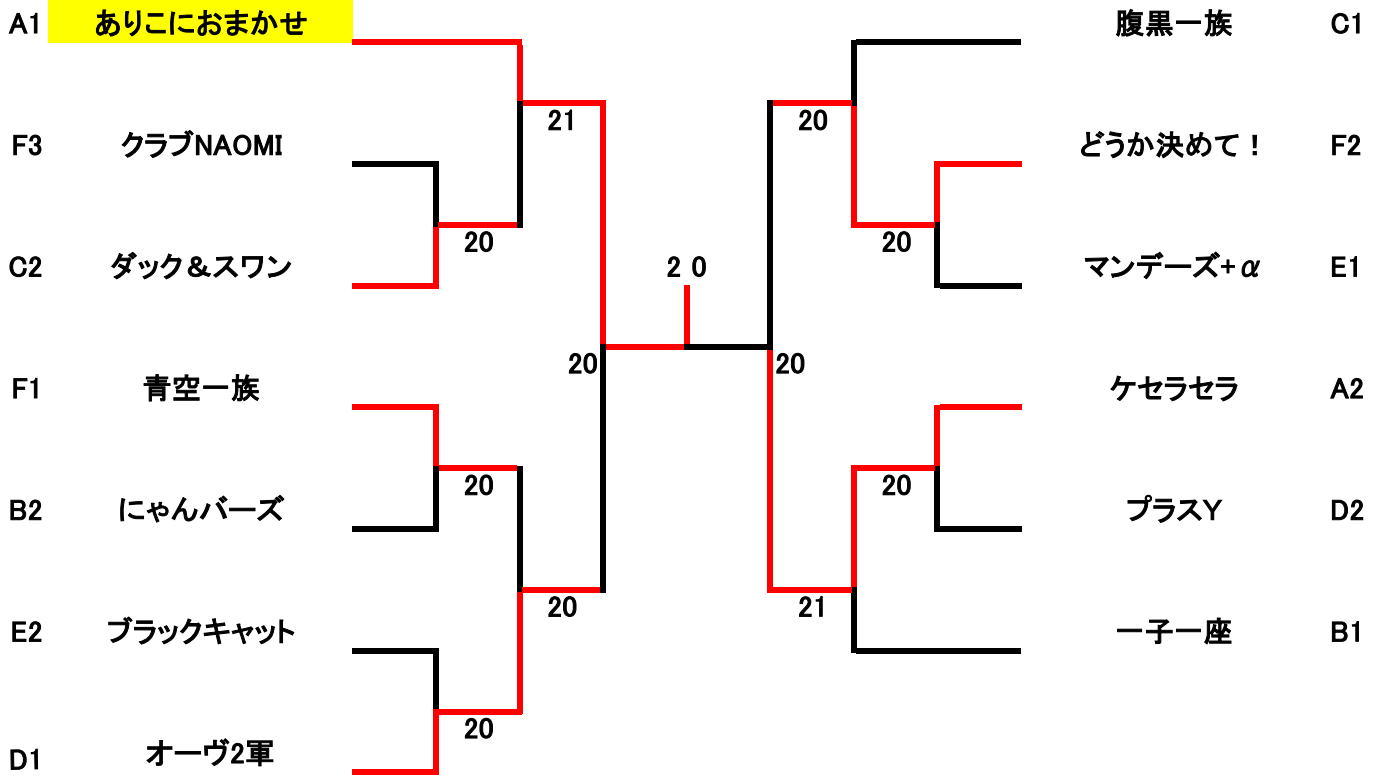

本戦トーナメント

ノーアド6ゲーム先取