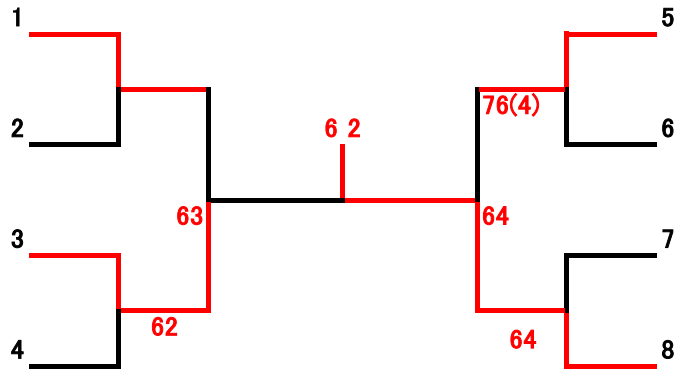

1位トーナメント

今原・沖本
ブルースカイ

bye

鈴木・岡本
Wバゲル・プレスG

尾藤・土屋
ビホーン

近藤・鈴木
ビホーン・OTC

岡田・難波
プレスG

bye

原・原田
ぼたん・ビホーン

今原・沖本
ブルースカイ

3位決定戦

6 4

近藤・鈴木
ビホーン・OTC