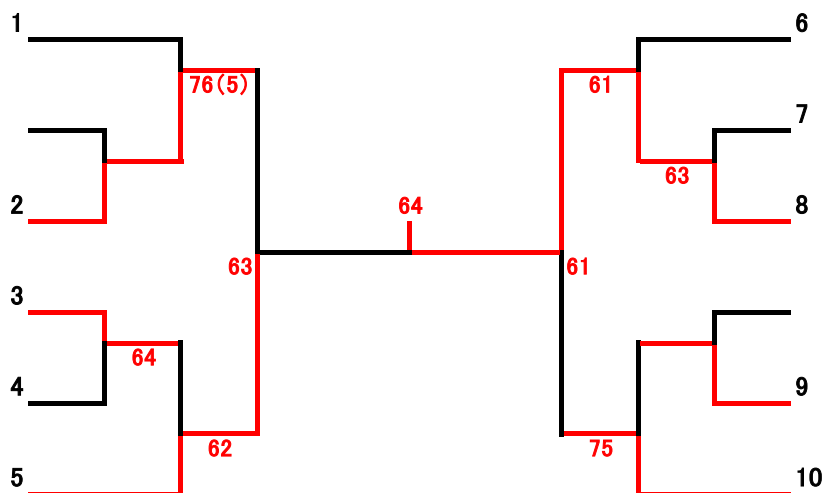

3位トーナメント

村木・土屋
ビホーン

bye

山口・柴田
プレスG

清水・山本
ぼたん

福井・福井
サーラ・ねっとin

鈴木・河村
ぼたん

野口・兼次
豊橋ローン・あいあい

松下・大村
佐鳴台LTC

日比・赤堀
エキセントリック・フリー

bye

遠藤・氏原
FPN

若狭・宇佐見
MOMO・フリー