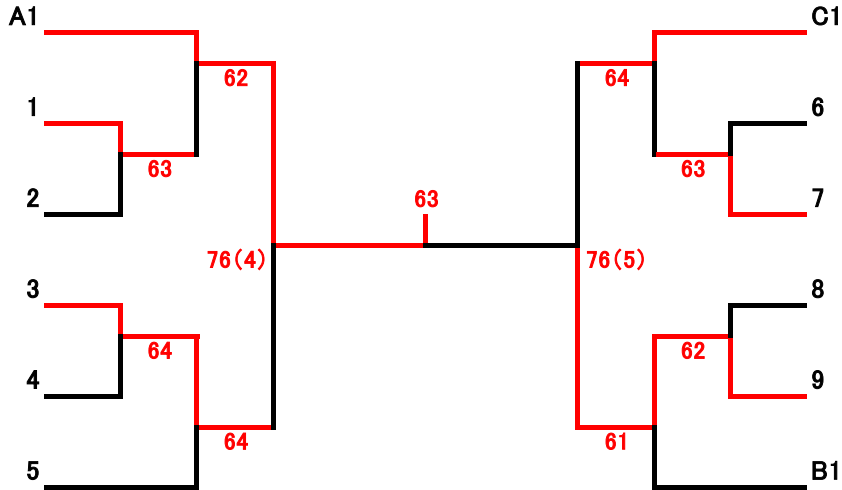

1位トーナメント

100歳ミックスダブルス

小渡・小渡
TFT

鈴木・平賀
坪井ク・プラムカット

野尻・永井ゆ
豊橋ローン・あいあい

三井・石川
フォルホTC・ビホーン

富田・松木平
フリー

日尾野・松山
フリー

飯尾・大久保
110テニス・マインドサン

萩原・岩田
ブルースカイ

渥美・松嶋
RRTC

小木・大石
フォルホTC・Wシープ

池谷・池谷
ビホーン・マインドサン

後藤・三浦
デンソー・OTC

2位トーナメント

鈴木・中村
カロス浜松

bye

金澤・杉浦
ブルースカイ・パンフィック

安川・望月
ぼたん

片岡・宮城
エキセントリック・HTC

越知・鈴木
ビホーン