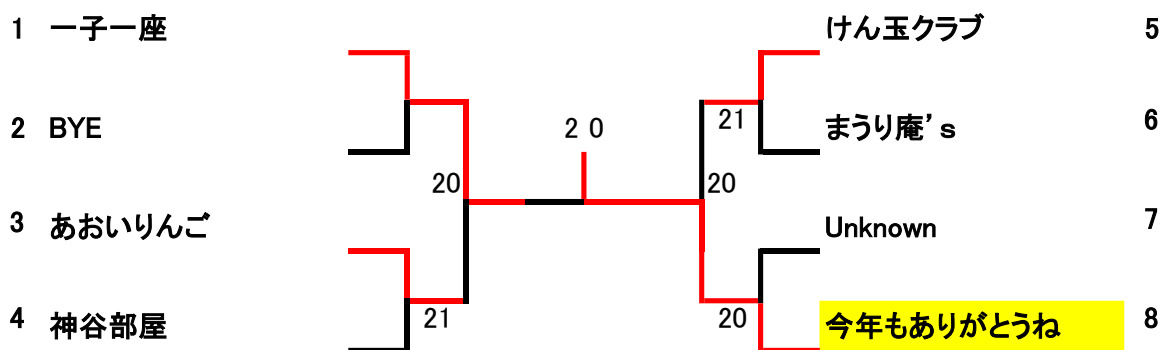

D		10	11	12	順位
10	サムギョブサル		20	20	1
11	けん玉クラブ	02		20	2
12	Wジェネレーション	02	02		3

- ※ 練習はサービス4本です。
- ※ 当クラブでの盗難・事故・怪我等につきましては責任を負いません。
- ※ 試合開始時間になりましたら選手は速やかにコートにお入りください。
- ※ 予選リーグ・各トーナメント…ノード6ゲーム先取
- ※ 勝者が本部にスコアとボールを届けてください。

1位トーナメント

ノード6ゲーム先取

2位トーナメント

ノード6ゲーム先取

3位トーナメント

ノード6ゲーム先取