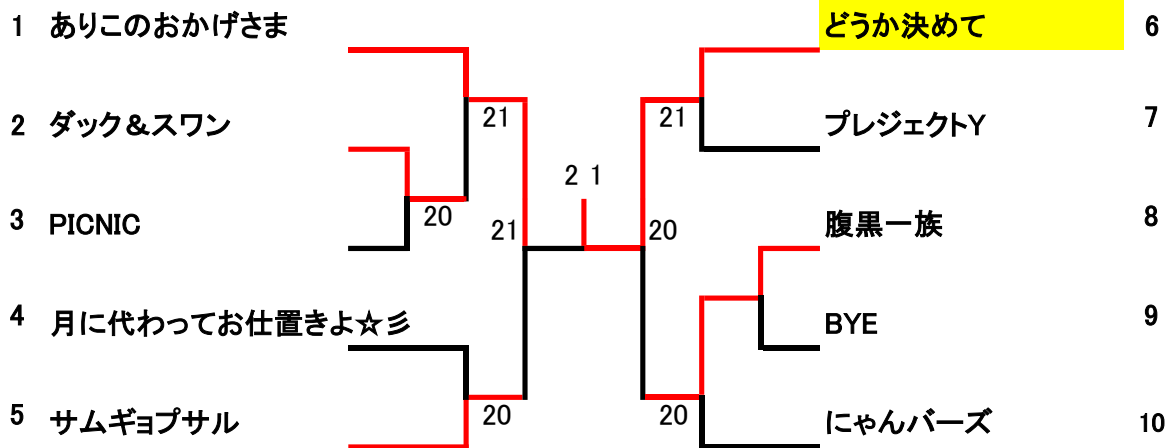

レディース団体戦

2024.12.20

A		1	2	3	順位
1	オリーブ		02	02	3
2	ダック&スワン	20		20	1
3	Unknown	02	20		2

E		13	14	15	順位
13	PICNIC		21	20	1
14	一子一座	12		21	2
15	ぼたん	02	12		3

B		4	5	6	順位
4	カプチーノ		02	02	3
5	今年もありがとうね	20		12	2
6	プロジェクトY	20	21		1

G		16	17	18	19	順位
16	にゃんぱーず		20	02		1
17	あおいりんご	02			21	2
18	どうか決めて	20			20	1
19	クラブNAOMI		12	2		3

C		7	8	9	順位
7	ドリームねっと		02	02	3
8	神谷部屋	20		12	2
9	腹黒一族	20	21		1

G		20	21	22	23	順位
20	まうり庵's		02	21		2
21	ありこのおかげさま	20			20	1
22	仲良しクラブ	12			02	3
23	月に代わってお仕置きよ ☆彡		02	20		1

D		10	11	12	順位
10	サムギョブサル		20	20	1
11	けん玉クラブ	02		20	2
12	Wジェネレーション	02	02		3

- ※ 練習はサービス4本です。
- ※ 当クラブでの盗難・事故・怪我等につきましては責任を負いません。
- ※ 試合開始時間になりましたら選手は速やかにコートにお入りください。
- ※ 予選リーグ・各トーナメント…ノード6ゲーム先取
- ※ 勝者が本部にスコアとボールを届けてください。

1位トーナメント

ノード6ゲーム先取

2位トーナメント

ノード6ゲーム先取

3位トーナメント

ノード6ゲーム先取