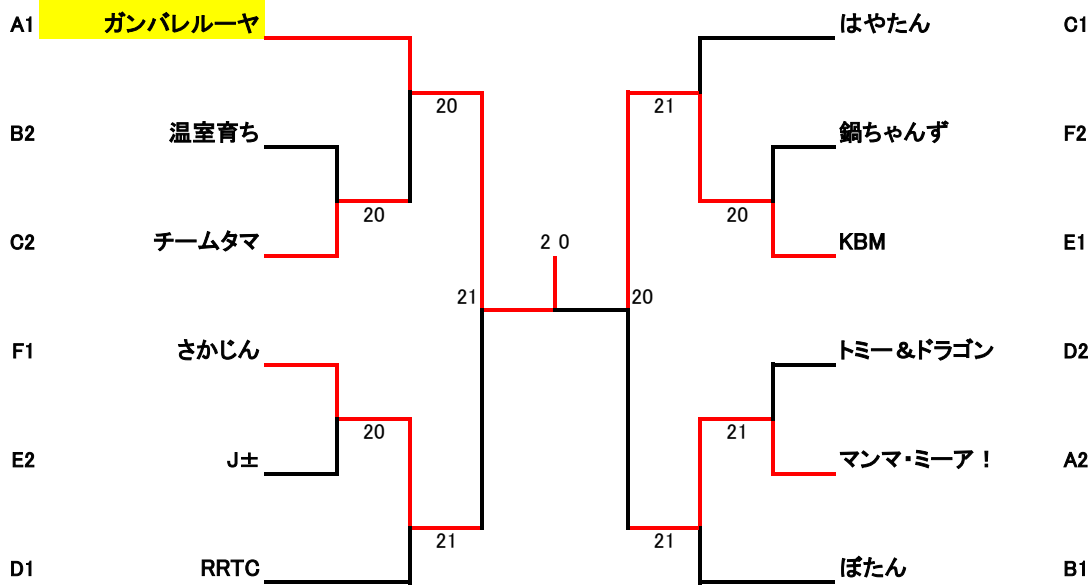

Xmas団体戦

R6.12. 15

	A	1	2	3	順位
1	Remix		02	02	3
2	マンマ・ミーア!	20		02	2
3	ガンバレルーヤ	20	20		1

	D	10	11	12	順位
10	メルシーズ		02	12	3
11	トミー&ドラゴン	20		02	2
12	RRTC	21	20		1

	B	4	5	6	順位
4	LGM		02	02	3
5	ぼたん	20		20	1
6	温室育ち	20	02		2

	E	13	14	15	順位
13	J士		21	02	2
14	げんきMIX	12		02	3
15	KBM	20	20		1

	C	7	8	9	順位
7	ぼちゃ猫4		12	02	3
8	チームタマ	21		02	2
9	はやたん	20	20		1

	F	16	14	15	順位
16	カスミ		12	12	3
17	鍋ちゃんず	21		02	2
18	さかじん	21	20		1

本戦トーナメント