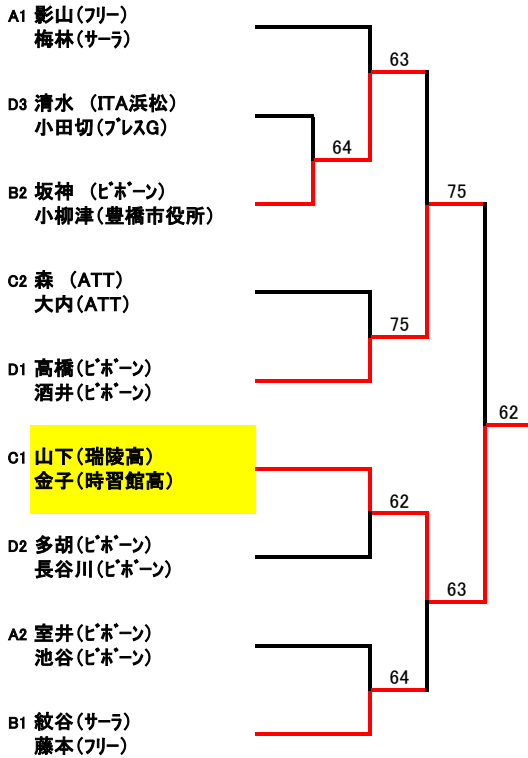

第31回中日浜名湖ダブルス 男子

1 (9:30) 2- 3(9:00)

A		1	2	3	順位
1	影山・梅林 フリー・サーラ		63	75	1
2	室井・池谷 ビホーン	36		63	2
3	飯尾・山本 110tennis	57	36		3

4 (9:30) 5- 6(9:00)

B		4	5	6	順位
4	紋谷・藤本 サーラ・フリー		76 (8)	60	1
5	坂神・小柳津 ビホーン・豊橋市役所	67		60	2
6	磯部・東 フリー	06	06		3

7 (9:30) 8- 9(9:00)

C		7	8	9	順位
7	山下・金子 瑞陵高・時習館高		62	60	1
8	森・大内 ATT	26		64	2
9	栗本・藤原 ビホーン	06	46		3

10~13(9:30)

D		10	11	12	13	順位
10	高橋・酒井 ビホーン		63	60		1
11	清水・小田切 ITA浜松・プレスG	36			46	3
12	能勢・高田 フリーサーラ	06			06	4
13	多胡・長谷川 ビホーン		64	60		2