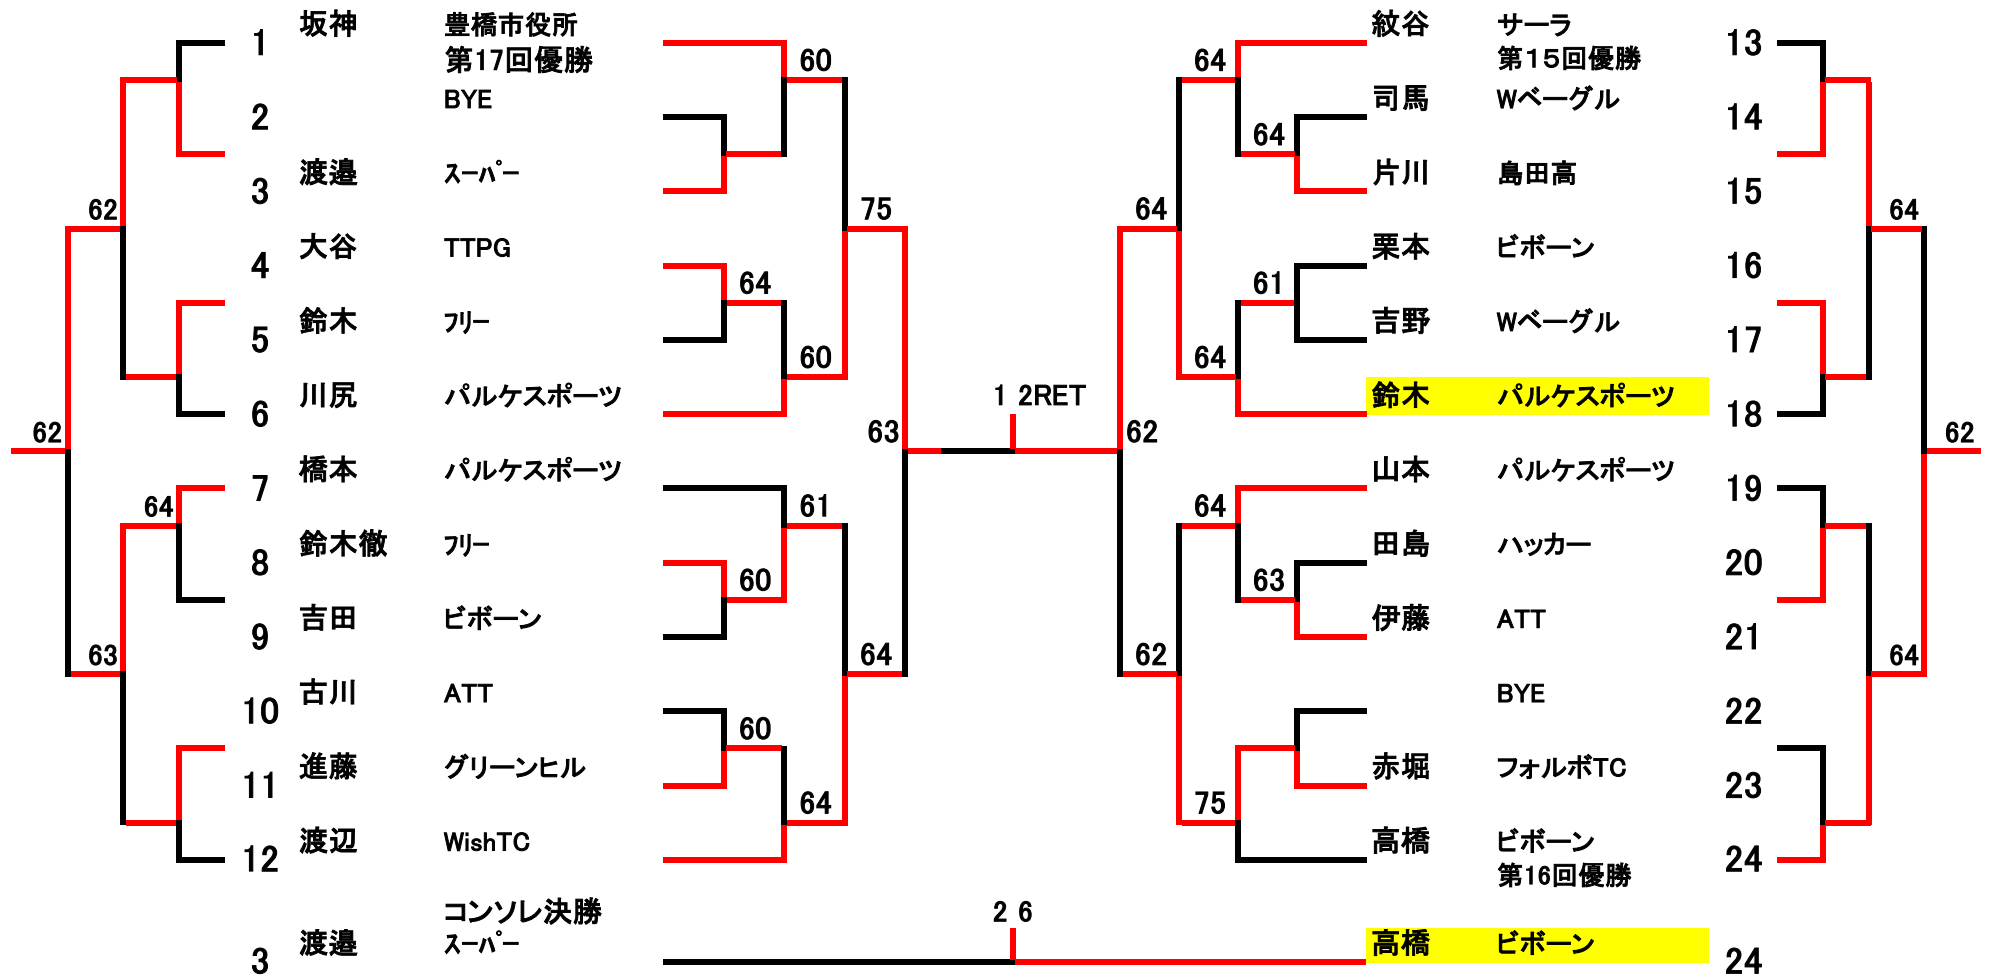

# 第18回湖西市スポーツ協会シングルス大会

R6.9.22

※本戦トーナメント→1セットマッチ6-6後タイブレーク

※1.2R(初戦敗退)コンソレトーナメント→ノーアド6ゲーム先取

※試合開始時間になりましたら選手は速やかにコートにお入りください。練習はサービス4本のみです。

※当クラブでの盗難・事故・怪我等につきましては責任を負いません。

※各試合終了後勝者が本部にスコアとボールを届けてください