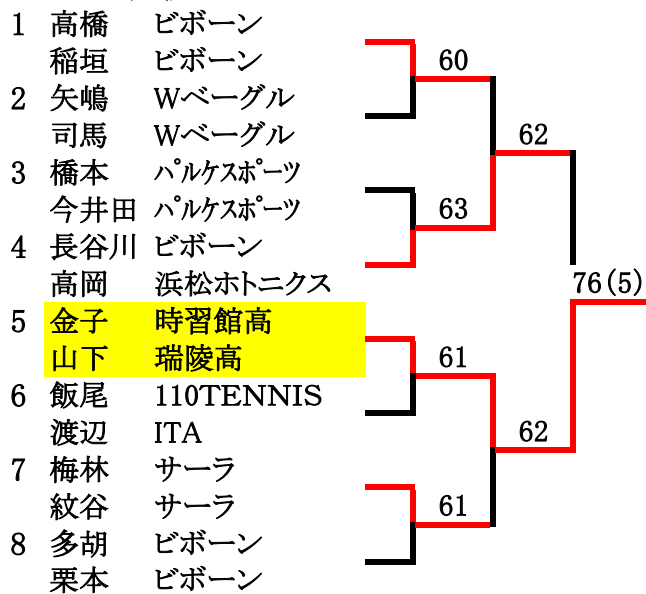

男子 本戦トーナメント