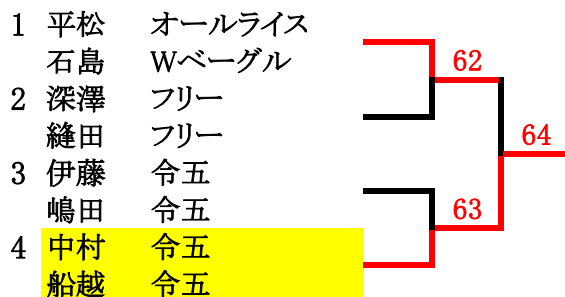

男子 本戦トーナメント