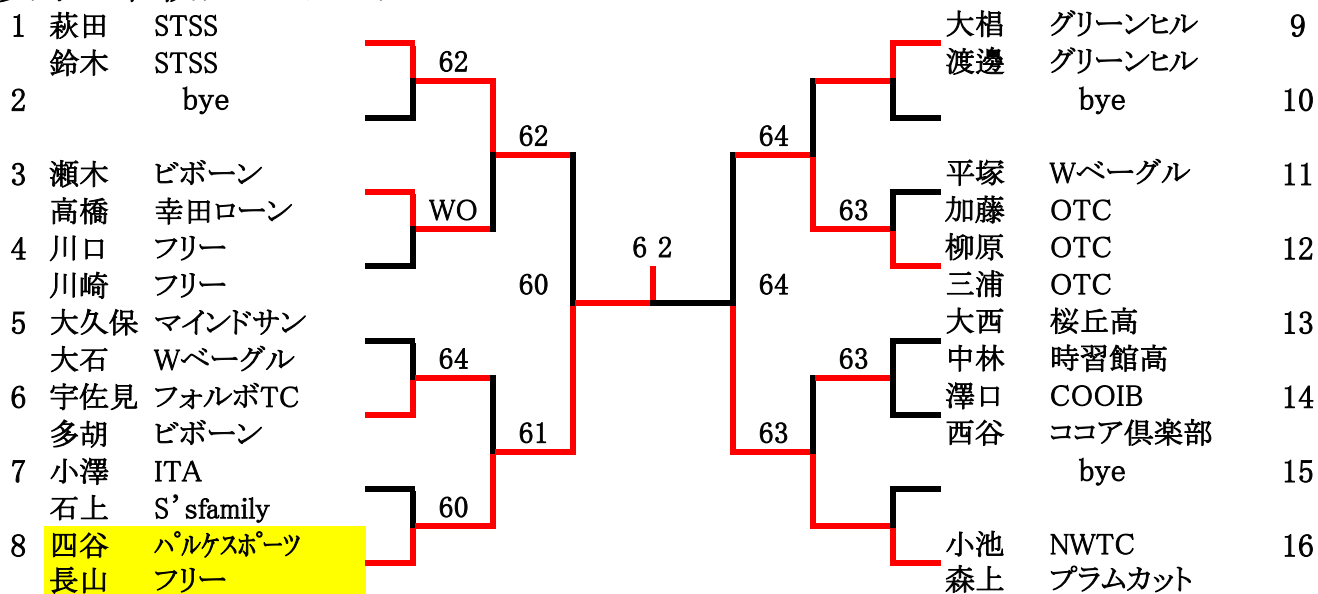

女子 本戦トーナメント