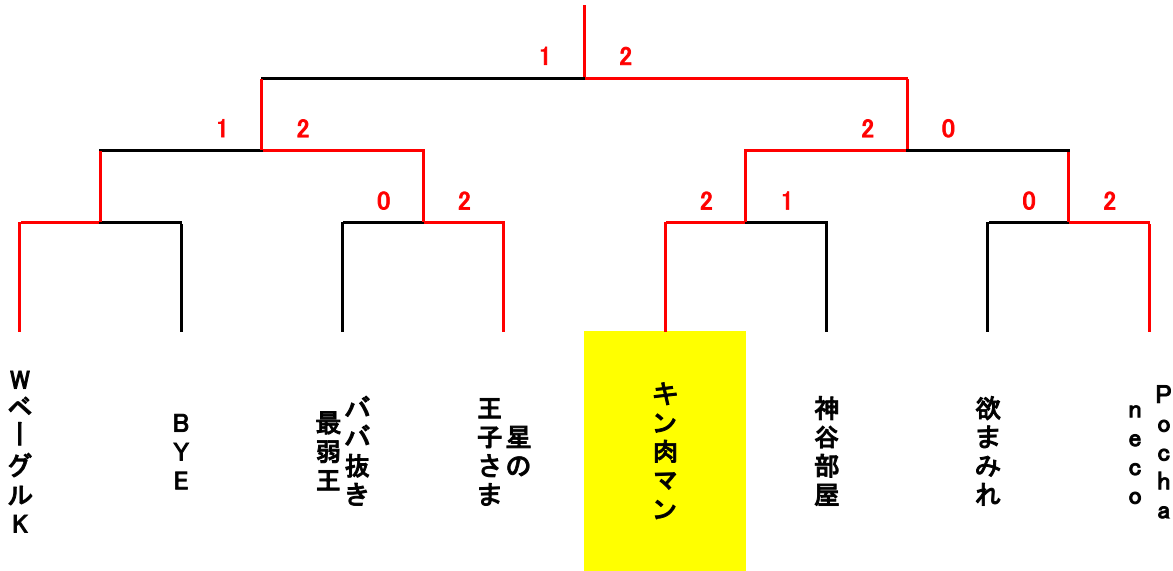

	E	13	14	15	順位
13	星の王子さま		20	12	2
14	一笑懸命	02		02	3
15	美女と野獣	21	20		1

	C	7	8	9	順位
7	Teamサッシー		20	20	1
8	青空テニス	02		02	3
9	キン肉マン	02	21		2

	F	16	17	18	順位
16	あいあいB		02	02	3
17	110TENNIS	20		20	1
18	ババ抜き最弱王	20	02		2

勝者が本部にスコアとボールを届けてください。

練習はサービス4本のみです。

当クラブでの盗難・事故・怪我等につきましては責任を負いません。

試合開始時間になりましたら選手は速やかにコートにお入りください。

	G	19	20	21	22	順位
19	げんきMIX		102	02		3
20	あいあいA	21			12	1
21	MYT2	20			21	1
22	Pocha neco		21	12		2

ビボーン春の団体戦

2024.3.17

1位トーナメント

2位トーナメント

3位トーナメント