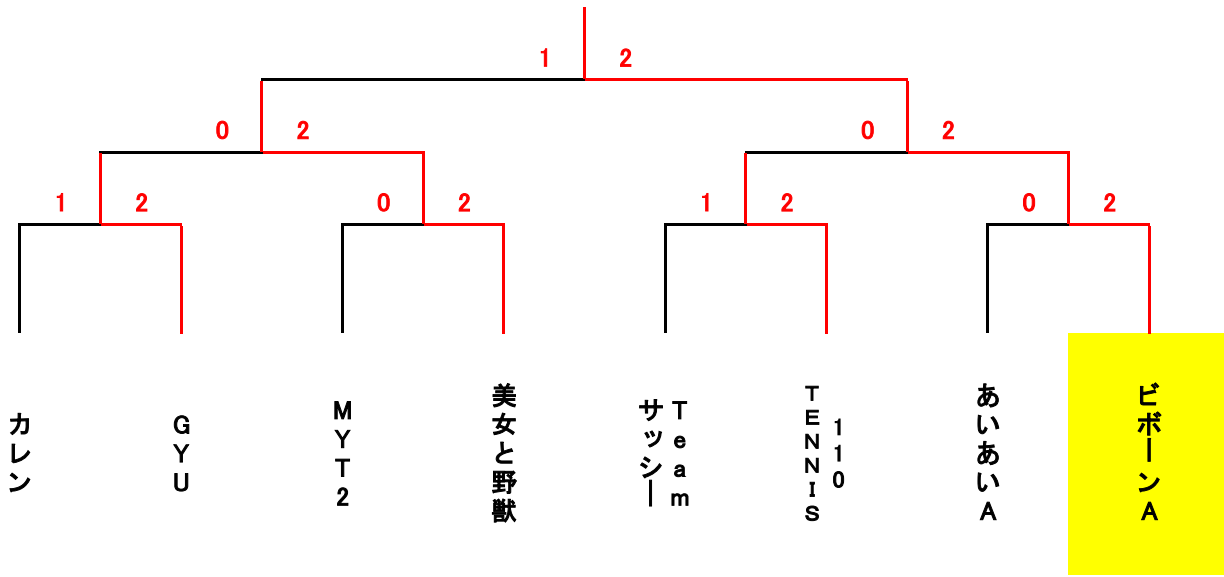

	E	13	14	15	順位
13	星の王子さま		20	12	2
14	一笑懸命	02		02	3
15	美女と野獣	21	20		1

	C	7	8	9	順位
7	Teamサッシー		20	20	1
8	青空テニス	02		02	3
9	キン肉マン	02	21		2

	F	16	17	18	順位
16	あいあいB		02	02	3
17	110TENNIS	20		20	1
18	ババ抜き最弱王	20	02		2

勝者が本部にスコアとボールを届けてください。

練習はサービス4本のみです。

当クラブでの盗難・事故・怪我等につきましては責任を負いません。

試合開始時間になりましたら選手は速やかにコートにお入りください。

	G	19	20	21	22	順位
19	げんきMIX		102	02		3
20	あいあいA	21			12	1
21	MYT2	20			21	1
22	Pocha neco		21	12		2

ビボーン春の団体戦

2024.3.17

1位トーナメント

2位トーナメント

3位トーナメント