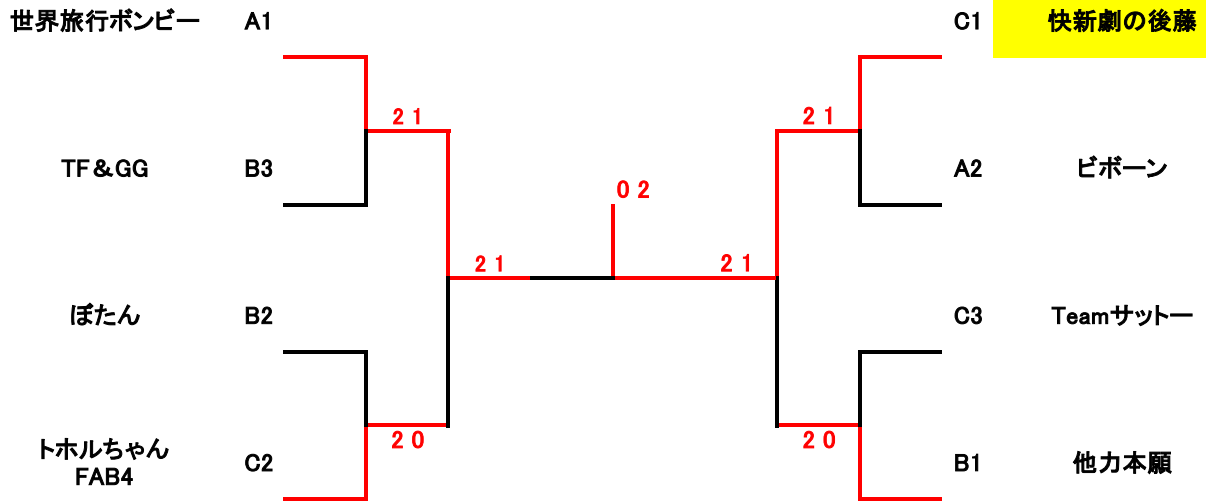

## 2部予選リーグ

	A	1	2	3	順位
1	世界旅行ボンビー		2 1	21	1
2	Glorious	12		02	3.
3	ビボーン	12	20		2

	B	4	5	6	7	順位
4	ぼたん		21	20		2
5	TF&GG	12			02	3
6	すみっちょ	02			02	4
7	他力本願		20	20		1

	C	8	9	10	11	順位
8	快新劇の後藤		20	20		1
9	チームAB型	02			02	4
10	Teamサットー	02			20	3
11	トホルちゃん FAB4		20	02		2

団体2部

本戦トーナメント

団体2部

		A3	B4	C4	順位
<b>Glorious</b>	A3	/	2 0	2 0	1
すみっちょ	B4	0 2	/	2 1	2
チームAB型	C4	1 2	1 2	/	3