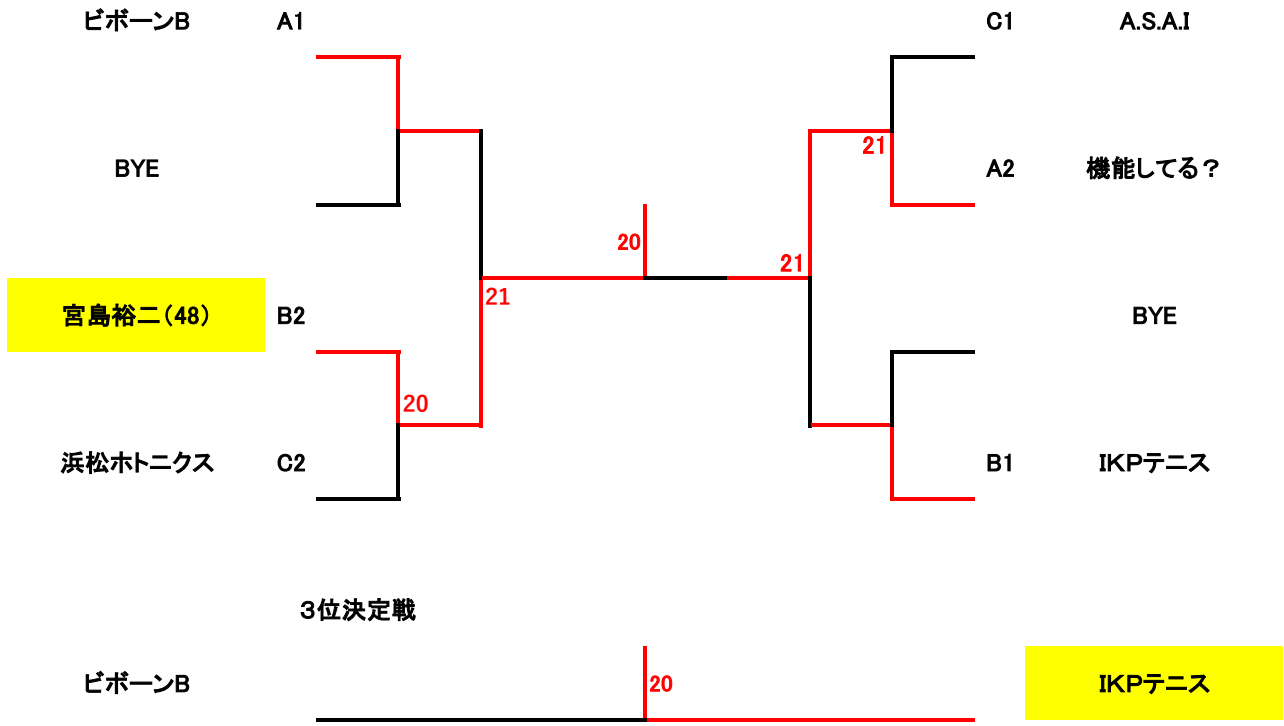

団体1部

本戦トーナメント

コンソレリーグ		A3	B3	C3	順位
マインドサンス	A3		0.2	12	3
ビボーンA	B3	20		20	1
フォルボTC	C3	20	0.2		2