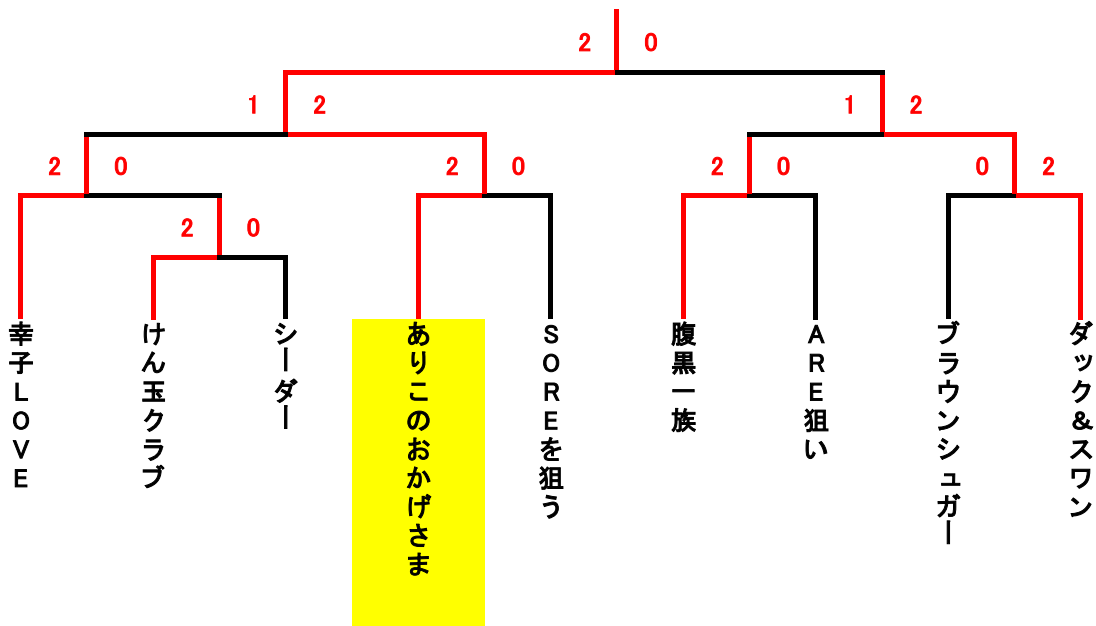

	E	13	14	15	順位
13	パインアレ		1-2	2-0	2
14	SOREを狙う	2-1		2-0	1
15	のえるちゃん	0-2	0-2		3

	B	4	5	6	順位
4	にゃんぱーず		0-2	1-2	3
5	一子一座、アレを取りに行く	2-0		0-2	2
6	ダック&スワン	2-1	2-0		1

	F	16	17	18	19	順位
16	マドンナ		0-2	0-2		3
17	幸子LOVE	2-0			2-0	1
18	ありこのおかげさま	2-0			2-0	1
19	すじさん●にロックオン		2-0	0-2		2

	C	7	8	9	順位
7	原黒一族		2-0	2-1	1
8	まゆみのせい	0-2		2-1	2
9	マンデーズ	1-2	1-2		3

	G	20	21	22	23	順位
20	わんぱーず		1-2	2-0		2
21	ARE狙い!	2-1			2-1	1
22	まうり庵's	0-2			0-2	3
23	シーダー		1-2	2-0		1

	D	10	11	12	順位
10	さすらいのギャンプラー		0-2	2-1	2
11	けん玉クラブ	2-0		2-1	1
12	カプチーノ	1-2	1-2		3

本戦トーナメント

2位トーナメント

3位トーナメント