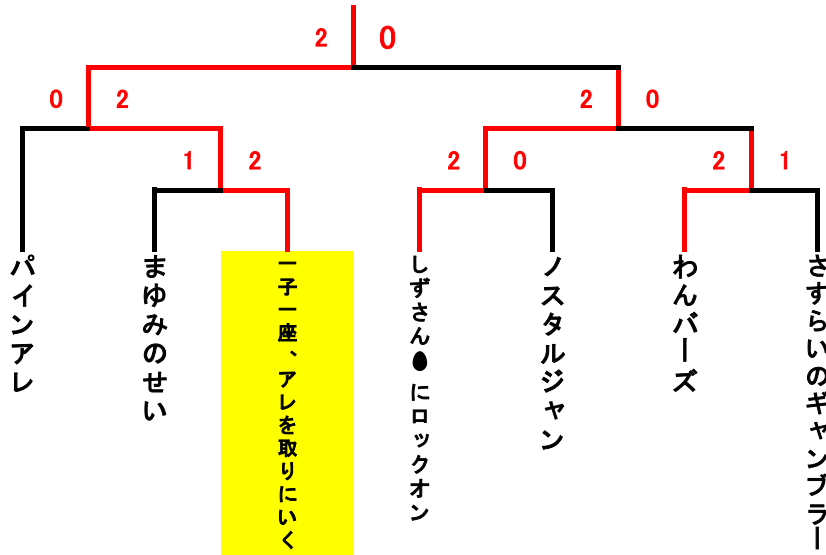

	E	13	14	15	順位
13	パインアレ		1-2	2-0	2
14	SOREを狙う	2-1		2-0	1
15	のえるちゃん	0-2	0-2		3

	B	4	5	6	順位
4	にゃんぱーず		0-2	1-2	3
5	一子一座、アレを取りに行く	2-0		0-2	2
6	ダック&スワン	2-1	2-0		1

	F	16	17	18	19	順位
16	マドンナ		0-2	0-2		3
17	幸子LOVE	2-0			2-0	1
18	ありこのおかげさま	2-0			2-0	1
19	すじさん●にロックオン		2-0	0-2		2

	C	7	8	9	順位
7	原黒一族		2-0	2-1	1
8	まゆみのせい	0-2		2-1	2
9	マンデーズ	1-2	1-2		3

	G	20	21	22	23	順位
20	わんぱーず		1-2	2-0		2
21	ARE狙い!	2-1			2-1	1
22	まうり庵's	0-2			0-2	3
23	シーダー		1-2	2-0		1

	D	10	11	12	順位
10	さすらいのギャンプラー		0-2	2-1	2
11	けん玉クラブ	2-0		2-1	1
12	カプチーノ	1-2	1-2		3

本戦トーナメント

2位トーナメント

3位トーナメント