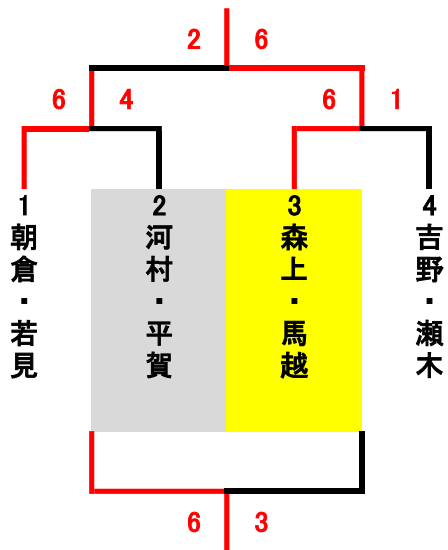

	C	8	9	10	勝	負	順位
8	平塚・加藤 Wベール・OTC		6-0	6-1	2	0	1
9	吉野・瀬木 らばん・ビボーン	0-6		6-1	1	1	2
10	新村・望月 ぼたん・Wベール	1-6	1-6		0	2	3

	D	11	9	10	勝	負	順位
11	朝倉・若見 ねっとin・OTC		2-6	6-1	1	1	2
12	中西・神谷 OTC・ビボーン	6-2		6-2	2	0	1
13	伊澤・赤堀 110TENNIS・エキゼトリック	1-6	2-6		0	2	3

・予選リーグ…ノーアド6ゲーム先取 ・本戦リーグ・1.2.3位トーナメント・1セットマッチ6-6タイブレーク

・当クラブでの盗難・事故・怪我等につきましては責任を負いません。・勝者が本部にスコアとボールを届けてください。

・練習はサービス4本のみです。

・試合開始時間になりましたら選手は速やかにコートにお入りください。

女子1位トーナメント

女子2位トーナメント

女子3位トーナメント