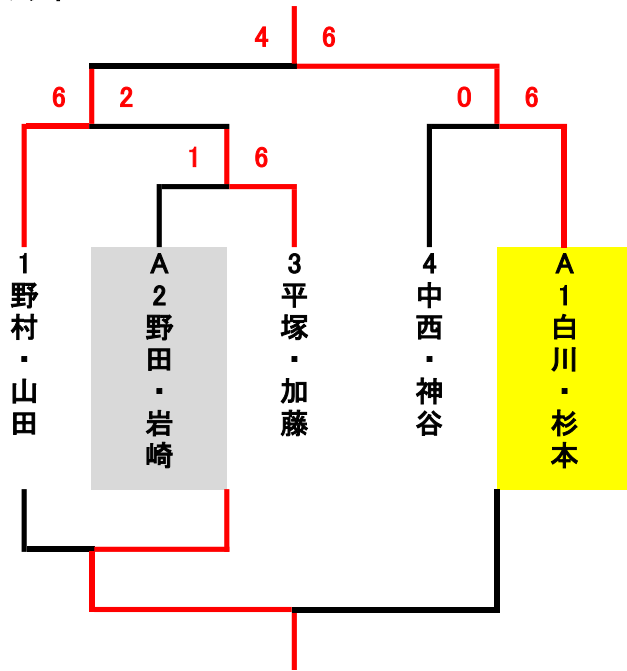

女子1位トーナメント