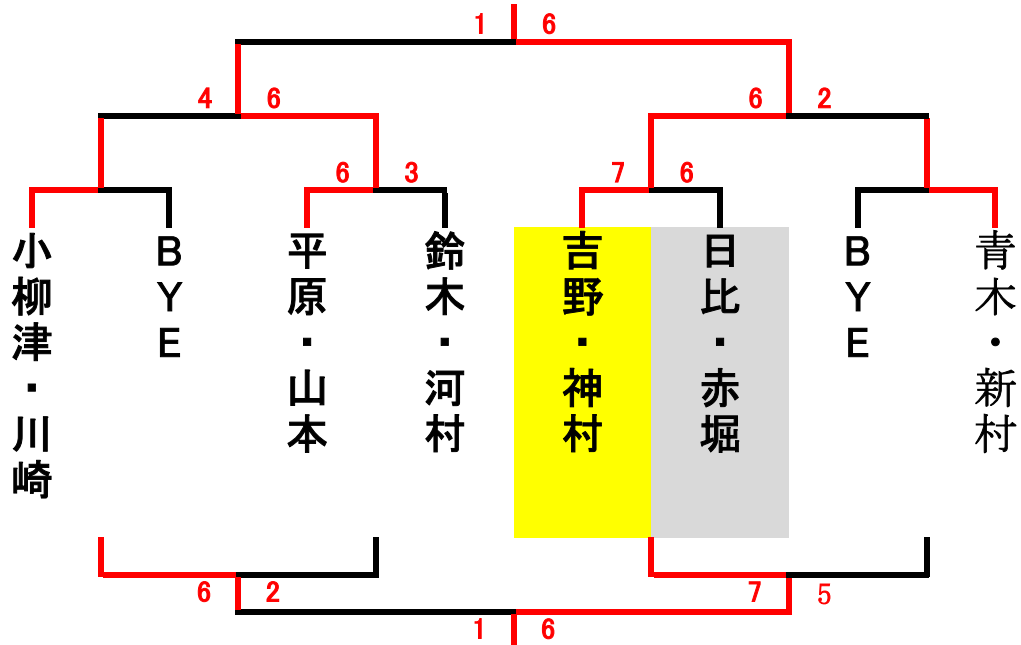

F		16	17	18	19	順位
16	石川・多胡 ビボーン		6-3	6-4		1
17	佐田・鈴木 坪井ク・フリー	3-6			6-0	1
18	青木・新村 Wベール	4-6			6-1	2
19	宮道・加藤 パンフィック・ビボーン		0-6	1-6		3

予選リーグ・本戦トーナメント

ノード1セットマッチ6-6でタイブレーク

勝者が本部にスコアとボールを届けてください。

練習はサービス4本のみです。

当クラブでの盗難・事故・怪我等につきましては責任を負いません。

試合開始時間になりましたら選手は速やかにコートにお入りください。

1位トーナメント

2位トーナメント

3位トーナメント