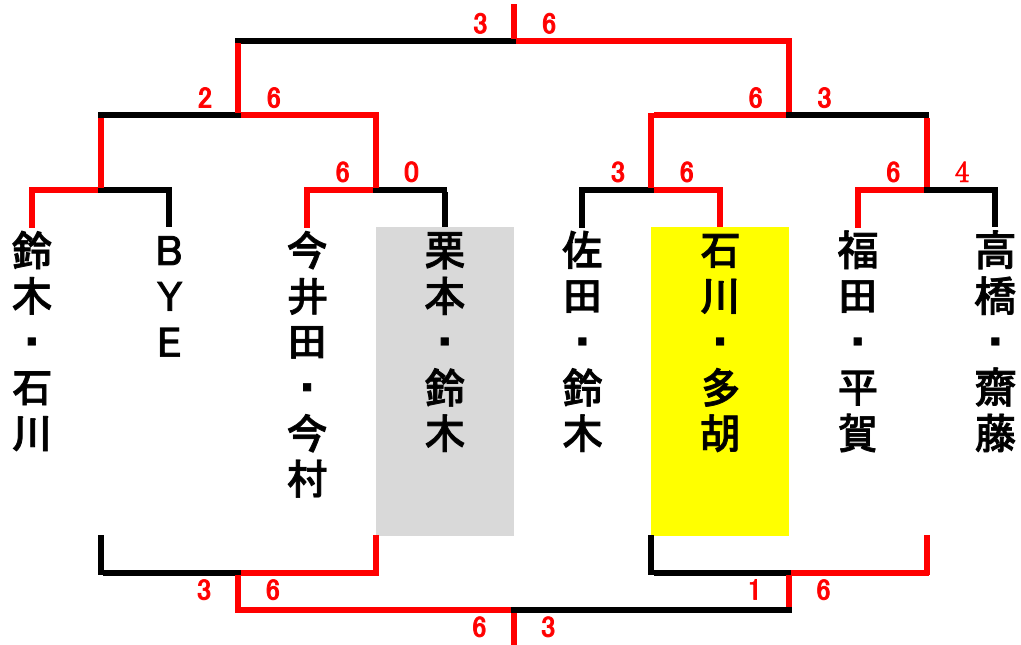

1位トーナメント

2位トーナメント

3位トーナメント