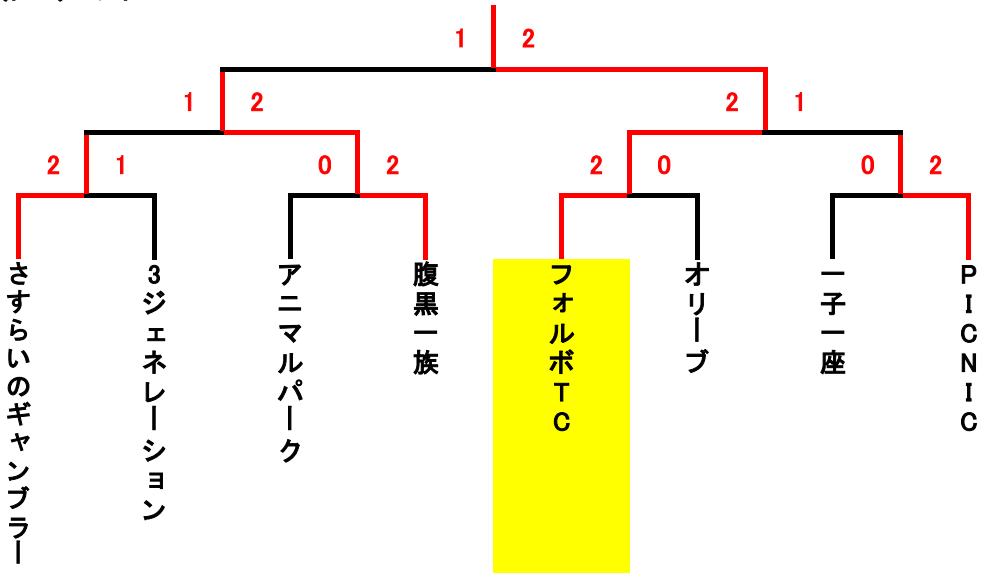

	E	13	14	15	順位
13	アニマルパーク	/	2-0	2-0	1
14	ノスタルジャン	0-2	/	0-2	3
15	カプチーノ	0-2	2-0	/	2

	B	4	5	6	順位
4	ガールズアンドパンツァー	/	2-0	1-2	2
5	杉本組	0-2	/	1-2	3
6	一子一座	2-1	2-1	/	1

	F	16	17	18	順位
16	西尾あんじゅ	/	0-2	2-0	2
17	オリーブ	2-0	/	2-1	1
18	ブラウンシュガー	0-2	1-2	/	3

	C	7	8	9	順位
7	フォルボTC	/	2-0	2-0	1
8	マンデーズ	0-2	/	2-0	2
9	へっぽこぽん	0-2	0-2	/	3

	G	19	20	21	22	順位
19	さすらいのギャンブラー	/	2-0	2-0	/	1
20	けん玉クラブ	0-2	/	/	0-2	2
21	マドンナ	0-2	/	/	0-2	3
22	PICNIC	/	2-0	2-0	/	1

	D	10	11	12	順位
10	さんびか♪	/	0-2	2-1	2
11	腹黒一族	2-0	/	2-1	1
12	にゃんバーズ	1-2	1-2	/	3

本戦トーナメント

2位トーナメント

3位トーナメント