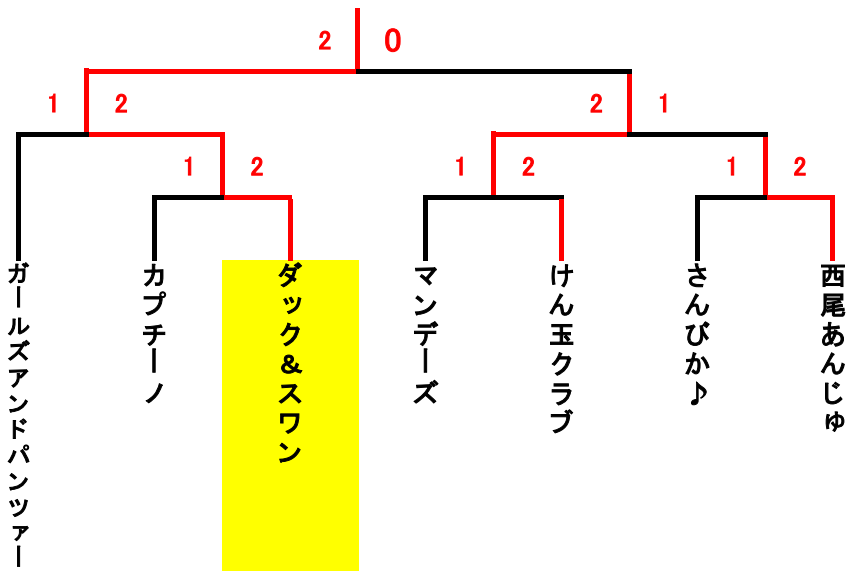

	E	13	14	15	順位
13	アニマルパーク	/	2-0	2-0	1
14	ノスタルジャン	0-2	/	0-2	3
15	カプチーノ	0-2	2-0	/	2

	B	4	5	6	順位
4	ガールズアンドパンツァー	/	2-0	1-2	2
5	杉本組	0-2	/	1-2	3
6	一子一座	2-1	2-1	/	1

	F	16	17	18	順位
16	西尾あんじゅ	/	0-2	2-0	2
17	オリーブ	2-0	/	2-1	1
18	ブラウンシュガー	0-2	1-2	/	3

	C	7	8	9	順位
7	フォルボTC	/	2-0	2-0	1
8	マンデーズ	0-2	/	2-0	2
9	へっぽこぽん	0-2	0-2	/	3

	G	19	20	21	22	順位
19	さすらいのギャンブラー	/	2-0	2-0	/	1
20	けん玉クラブ	0-2	/	/	0-2	2
21	マドンナ	0-2	/	/	0-2	3
22	PICNIC	/	2-0	2-0	/	1

	D	10	11	12	順位
10	さんびか♪	/	0-2	2-1	2
11	腹黒一族	2-0	/	2-1	1
12	にゃんバーズ	1-2	1-2	/	3

本戦トーナメント

2位トーナメント

3位トーナメント