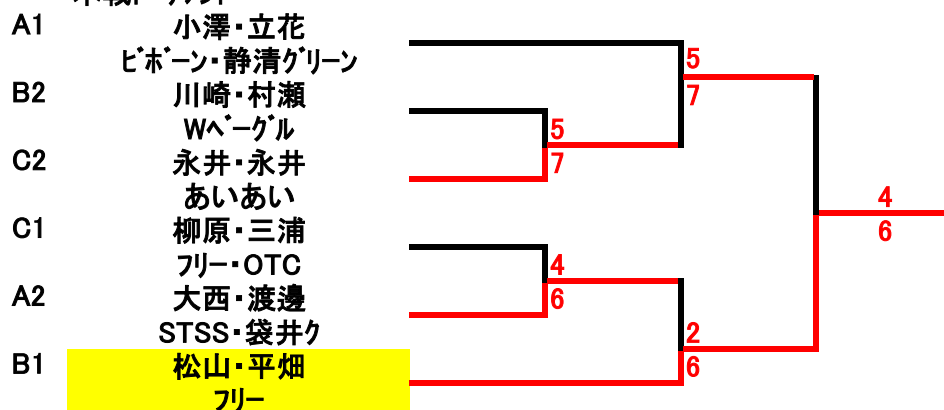

### 女子 予選リーグ

1(9:30)2・3(9:00)

	A	1	2	3	勝	負	順位
1	小澤・立花 ビホーン・静清グリーン		6-2	6-2	2	0	1
2	市川・西田 チーム桜・タンブラー	2-6		5-6	0	2	3
3	大西・渡邊 STSS・袋井ク	2-6	5-6		1	1	2

4(9:30)5・6(9:00)

	B	4	5	6	勝	負	順位
4	松山・平畑 フリー		6-3	6-2	2	0	1
5	川崎・村瀬 Wベージュ	3-6		6-4	1	1	2
6	阿部・赤堀 エキセントリック	2-6	4-6		0	2	3

### 本戦トーナメント