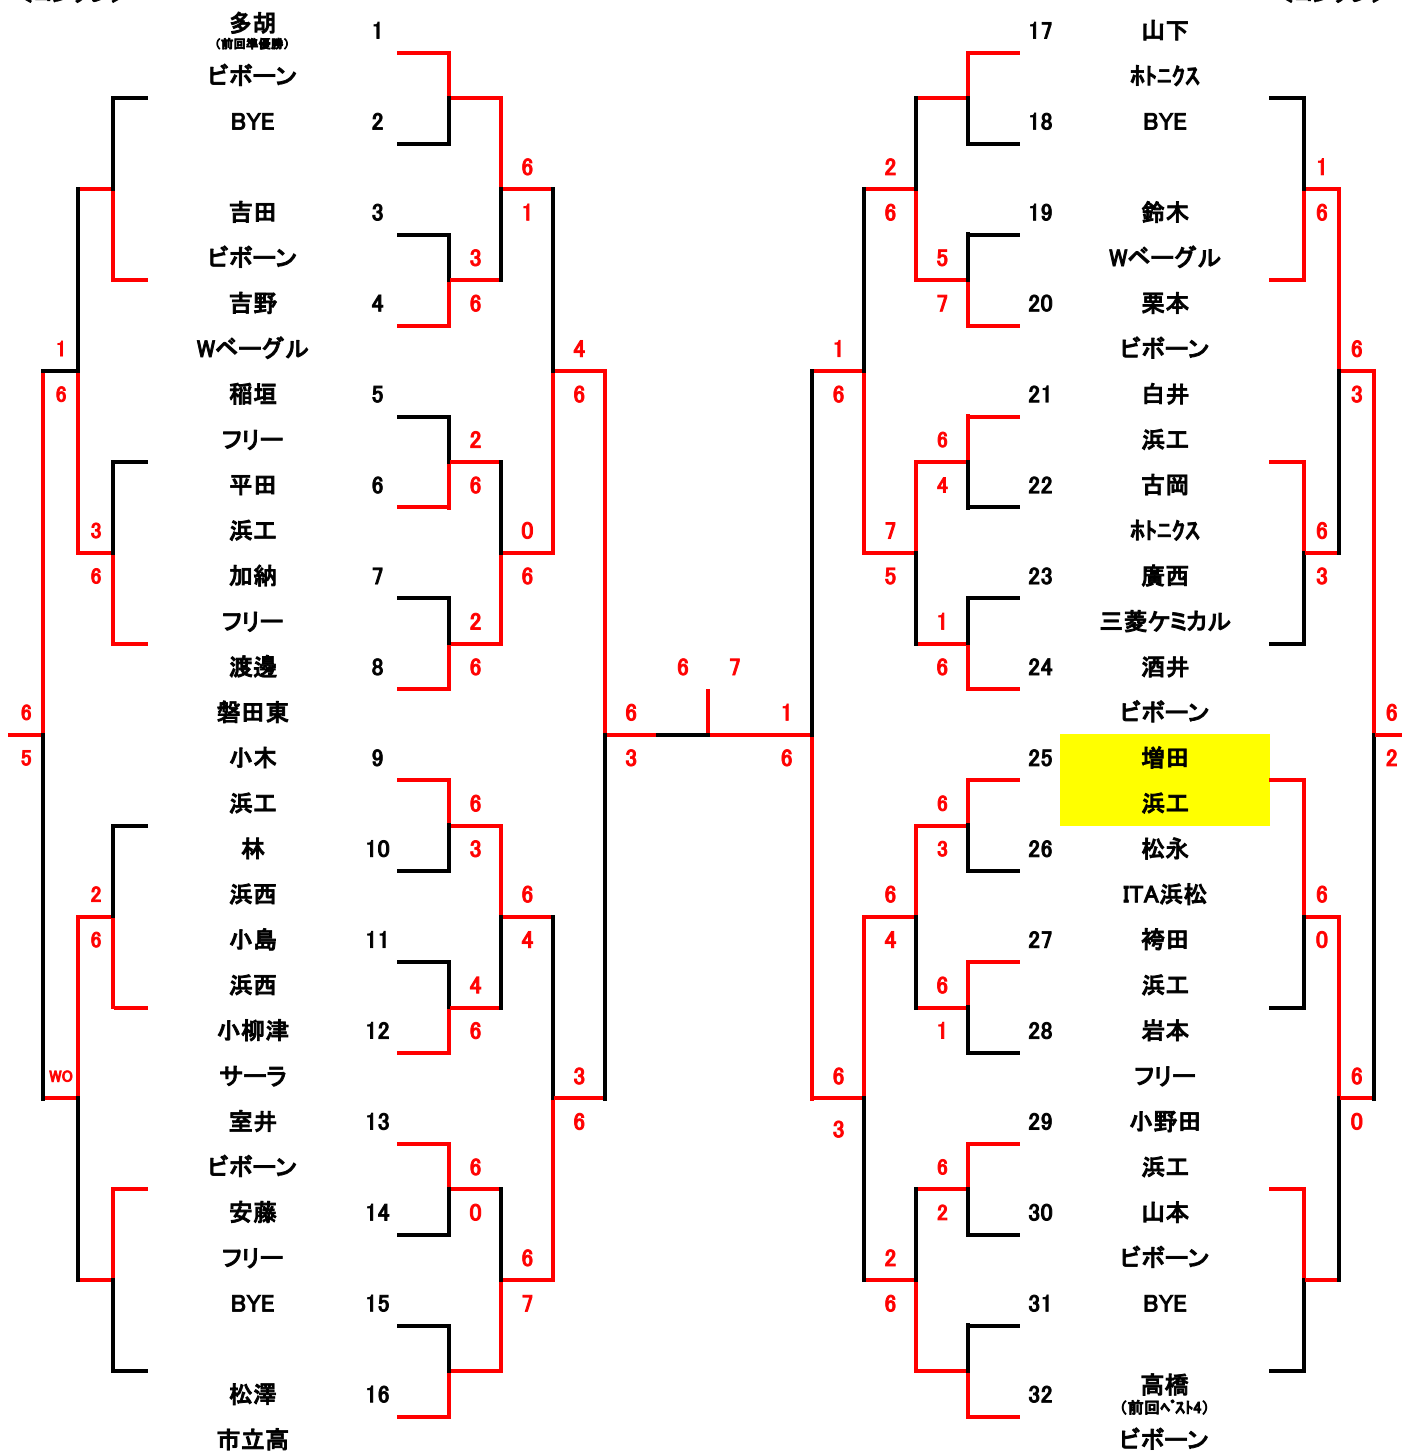

第14回湖西市スポーツ協会長杯シングルス大会

R4.9.25

<コンソレ>

<本戦>

<コンソレ>

<コンソレ決勝>

※本戦トーナメント→1セットマッチ6-6後12Pタイブレーク
 ※コンソレトーナメント→ノアド6ゲーム先取
 ※試合開始時間になりましたら選手は速やかにコートにお入りください。練習はサービス4本のみです。
 ※当クラブでの盗難・事故・怪我等につきましては責任を負いません。
 ※各試合終了後勝者が本部にスコアとボールを届けてください