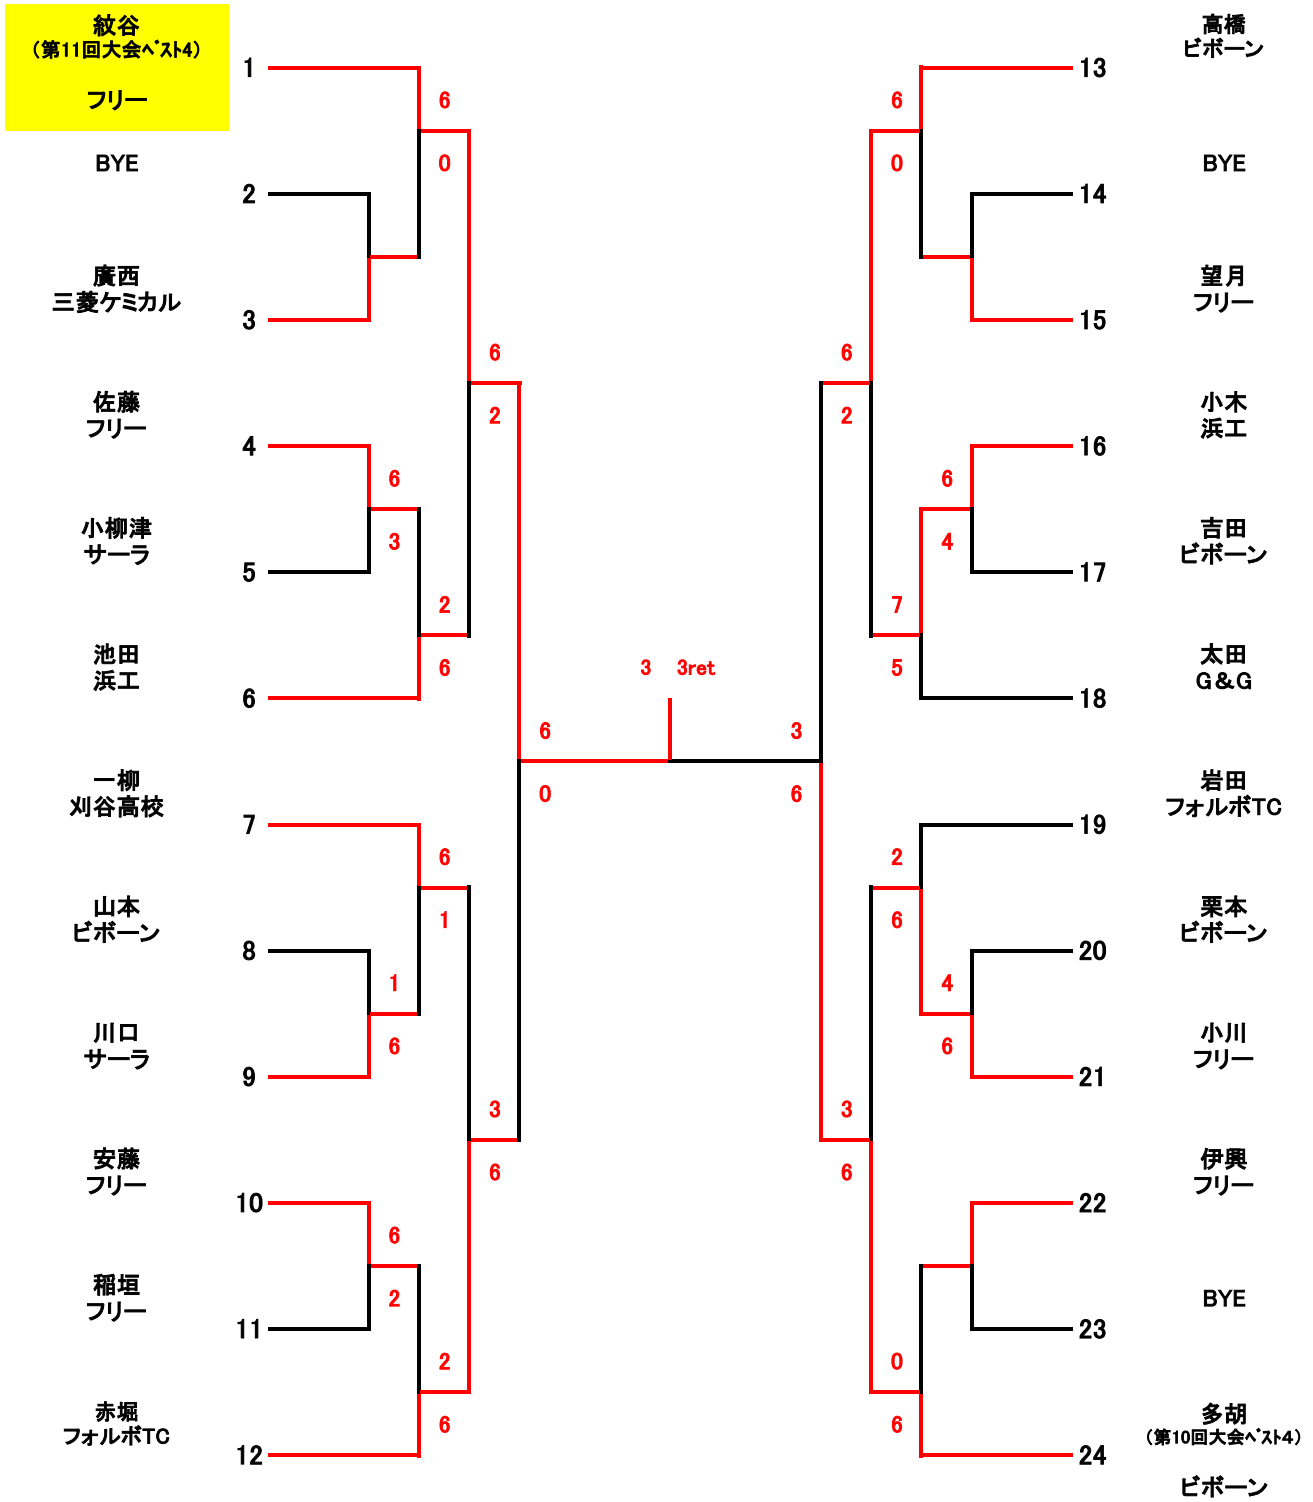

第13回湖西市スポーツ協会シングルス大会 R4.7.31

※本戦トーナメント→1セットマッチ6-6後12Pタイプブレーク
 ※1.2R(初戦敗退)コンソレトーナメント→ノーアド6ゲーム先取
 ※試合開始時間になりましたら選手は速やかにコートにお入りください。練習はサービス4本のみです。
 ※当クラブでの盗難・事故・怪我等につきましては責任を負いません。
 ※各試合終了後勝者が本部にスコアとボールを届けてください

<1.2Rコンソレ>