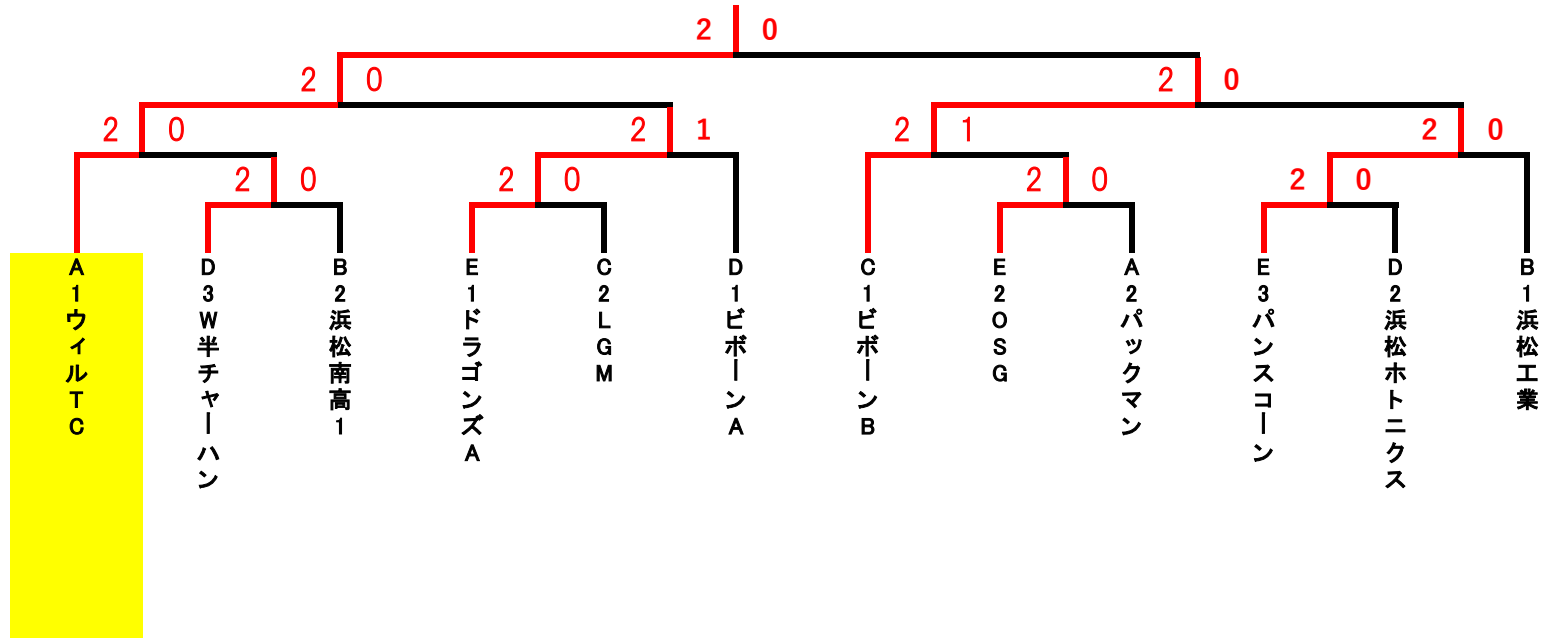

団体 I 部 本戦トーナメント