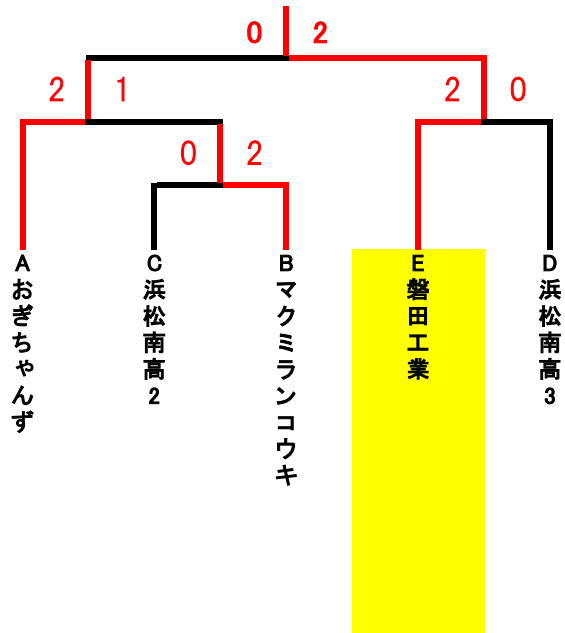

《大会事項》

* サービス練習は初戦のみです。 * 勝者チームの代表者の方がボールとスコアを本部まで届けてください。

* 試合はノード6ゲーム先取、1勝1敗になったらペア組替えてのタイブレークマッチ

団体 I 部 本戦トーナメント

団体 I 部 コンソレーション

湖西市体育協会会長杯団体戦 R4.6.12(日)

団体2部

WベージュJ				
足立	吉野	川崎	村瀬	