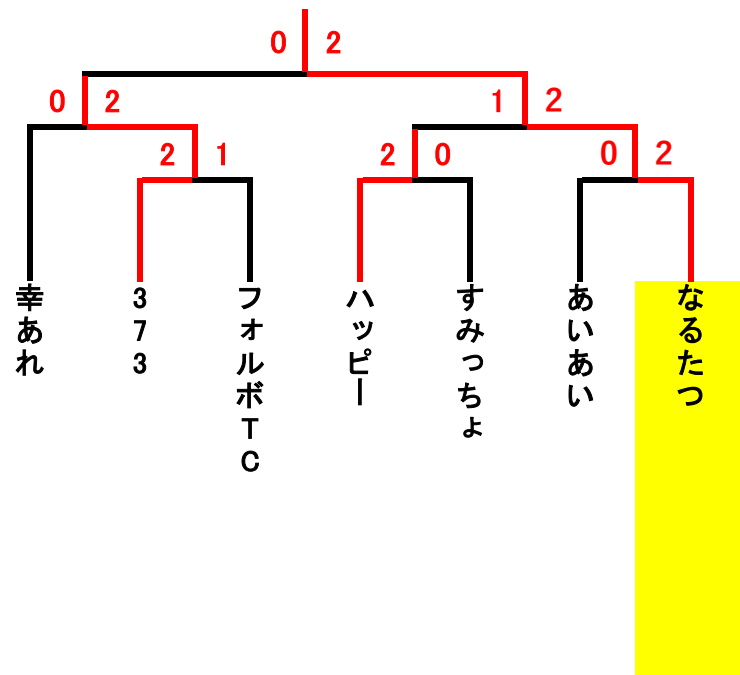

	F	16	17	18	19	順位
16	ビボーン	/	2-1	2-0	/	1
17	373	1-2	/	/	1-2	2
18	オルパン	0-2	/	/	0-2	3
19	アズ	/	2-1	2-0	/	1

	C	7	8	9	順位
7	UPSTAR	/	2-1	2-0	1
8	フォルボTC	1-2	/	2-1	2
9	チャレンジャー	0-2	1-2	/	3

	G	20	21	22	23	順位
20	FT	/	1-2	0-2	/	3
21	あいあい	2-1	/	/	1-2	2
22	あかきたな	2-0	/	/	0-2	1
23	キングチキン	/	2-1	2-0	/	1

	D	10	11	12	順位
10	なるたつ	/	1-2	2-0	2
11	ジョニーTC	2-1	/	2-0	1
12	カミヤ部屋	0-2	0-2	/	3

《大会事項》

* サービス練習は初戦のみです。

* 試合はノード6ゲーム先取、1勝1敗になったらミックスのタイブレークマッチ

2部本戦トーナメント

2位トーナメント

3位トーナメント