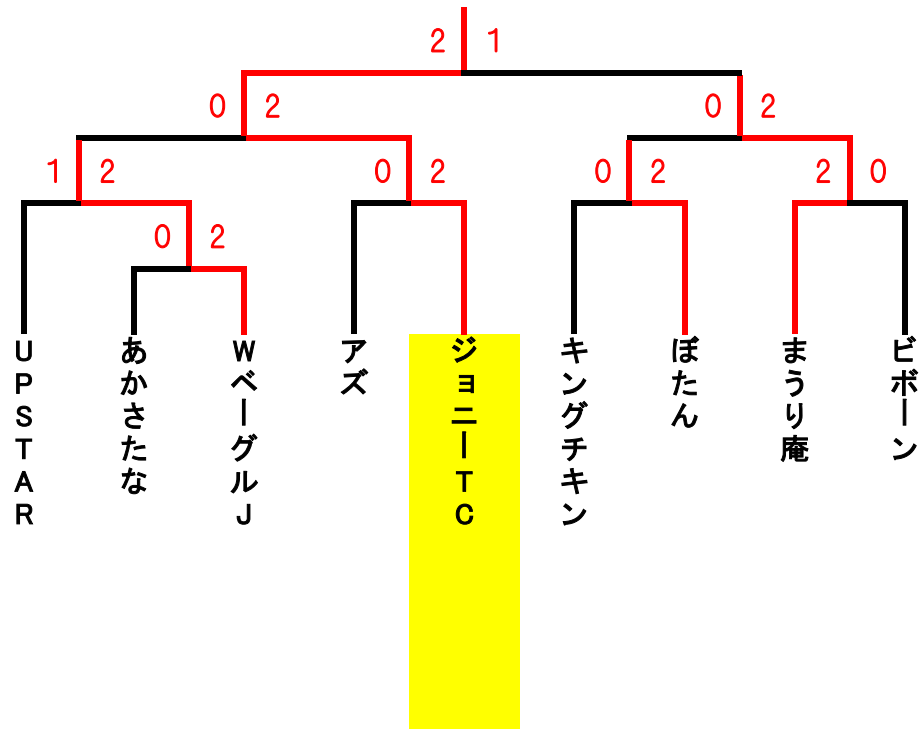

2部本戦トーナメント

2位トーナメント