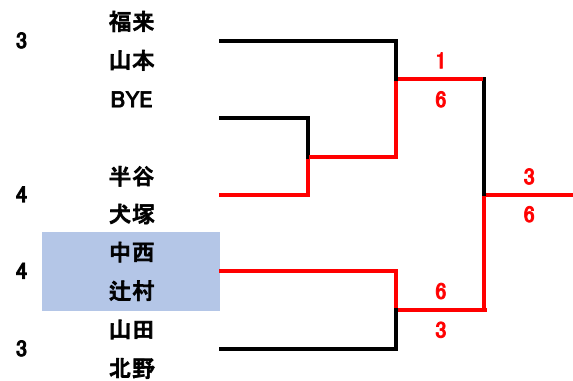

コンソレートーナメント

予選リーグ・本戦トーナメント

1セットマッチ6-6タイブレーク

勝者が本部にスコアとボールを届けてください。

練習はサービス4本のみです。

当クラブでの盗難・事故・怪我等につきましては責任を負いません。

試合開始時間になりましたら選手は速やかにコートにお入りください。