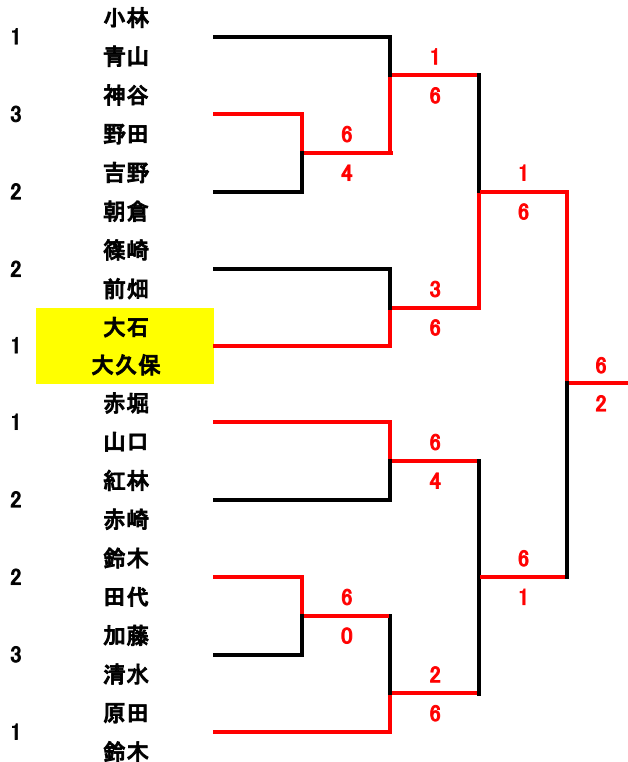

ビボーンレディース大会

A	1	2	3	順位
1 原田・鈴木 ビボーン・マインド・サン		6-0	6-0	1
2 山田・北野 ビボーン・たけがわ	0-6		5-7	3
3 紅林・赤崎 OTC	0-6	7-5		2

B	4	5	6	順位
4 吉野・朝倉 フリー		1-6	6-3	2
5 大石・大久保 Wシーブ・マインド・サン	6-1		6-2	1
6 福来・山本 フリー	3-6	2-6		3

R4.5.12

C	10	11	12	13	順位
7 篠崎・前畑 NWTC・たけがわ		2-6	6-1		2
8 神谷・野田 ビボーン	6-2			0-6	3
9 半谷・犬塚 フリー	6-1			1-6	4
10 赤堀・山口 エキセントリック・フリー		6-0	6-1		1

D	11	12	13	14	順位
11 小林・青山 パシフィック・OTC		7-6	6-4		1
12 鈴木・田代 たけがわ・マインド・サン	6-7			6-1	2
13 中西・辻村 OTC・フリー	4-6			3-6	4
14 加藤・清水 パシフィック・ビボーン		1-6	6-3		3

本戦トーナメント