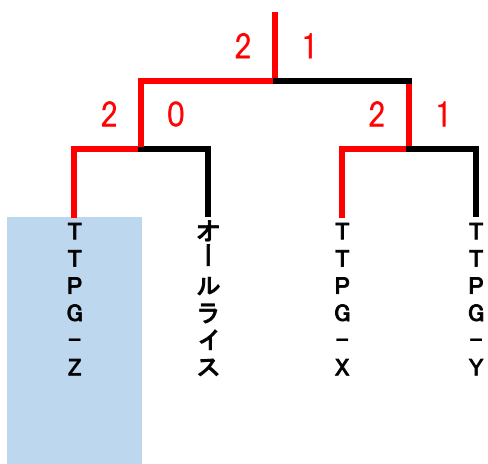

団体I部 コンソレーション