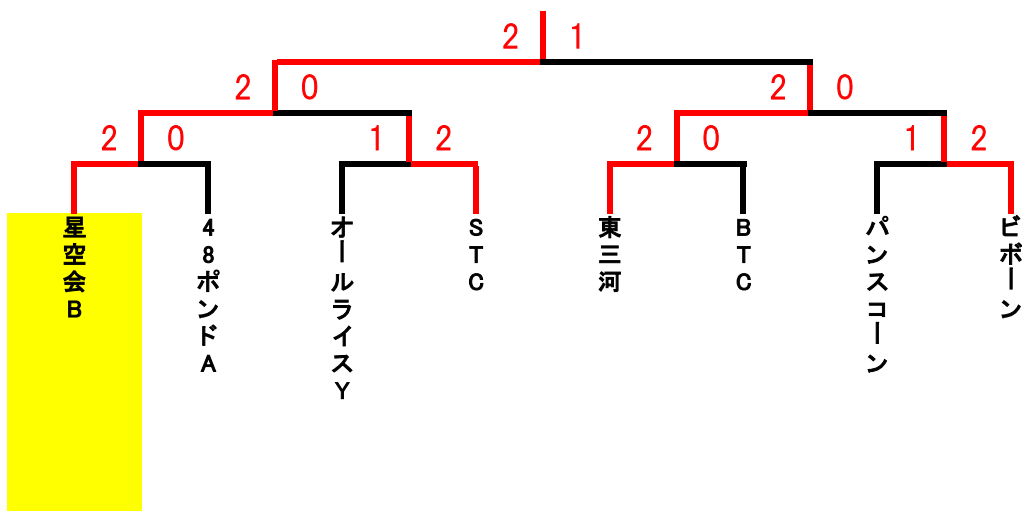

団体I部 本戦トーナメント