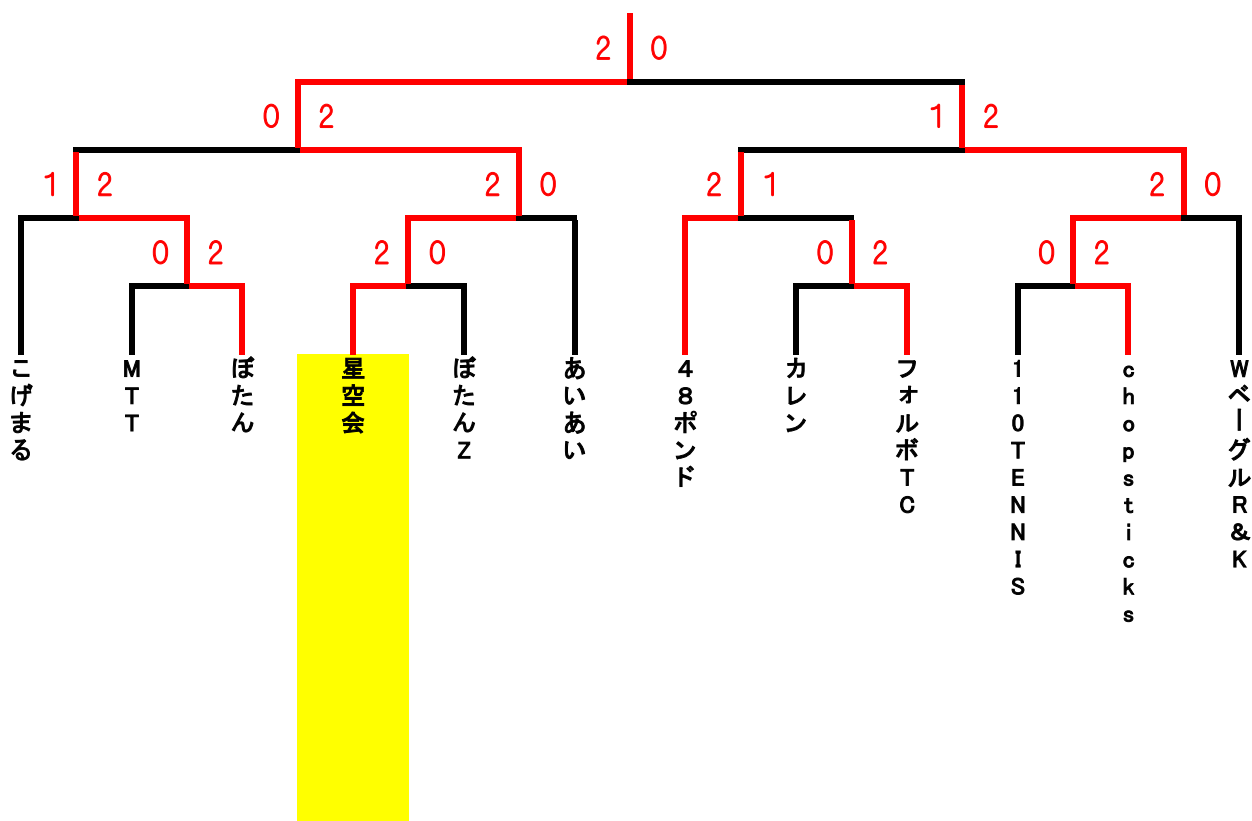

2部本戦トーナメント

2部コンソレーション