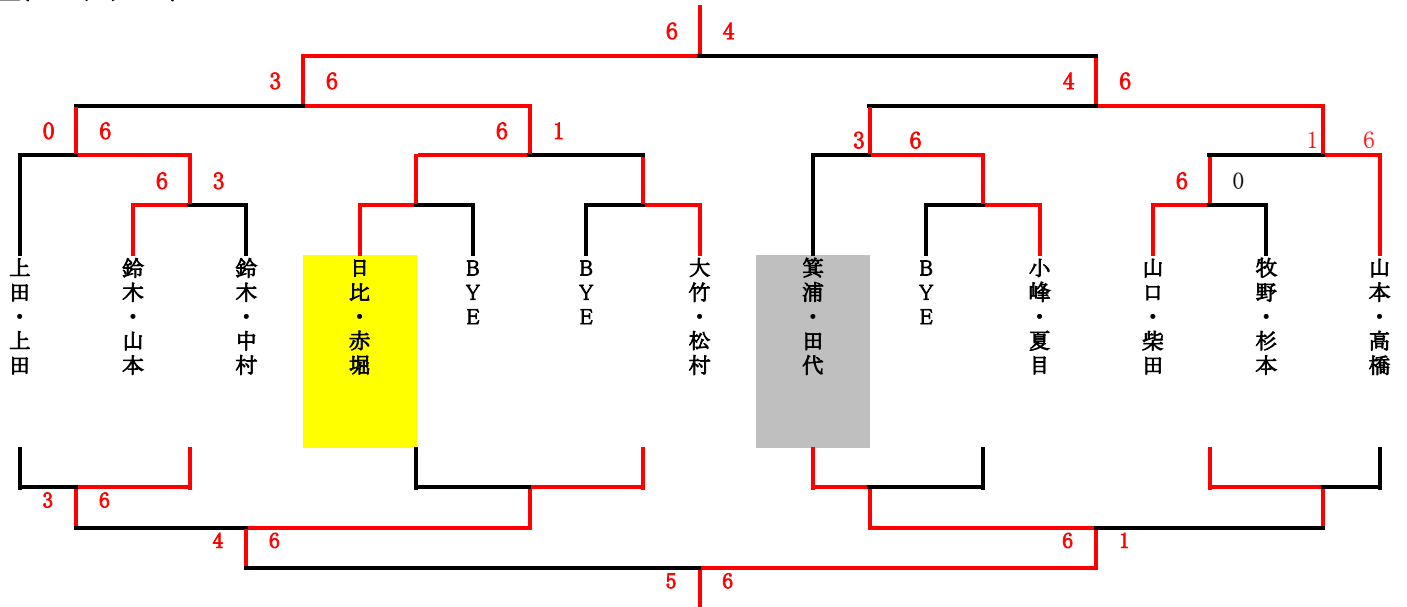

* 番号の若いペアがボールを取りに来て下さい。

* 勝者ペアがボールとスコアを届けて下さい。

* 試合はリーグ戦、ノアド6ゲーム先取 各トーナメント1セットマッチ6-6後12ポイントタイブレーク

* 試合前の練習はサービス4本です。

* 当クラブでの盗難・事故・怪我につきましては責任を負いかねます。

1位トーナメント

2位トーナメント

3位トーナメント