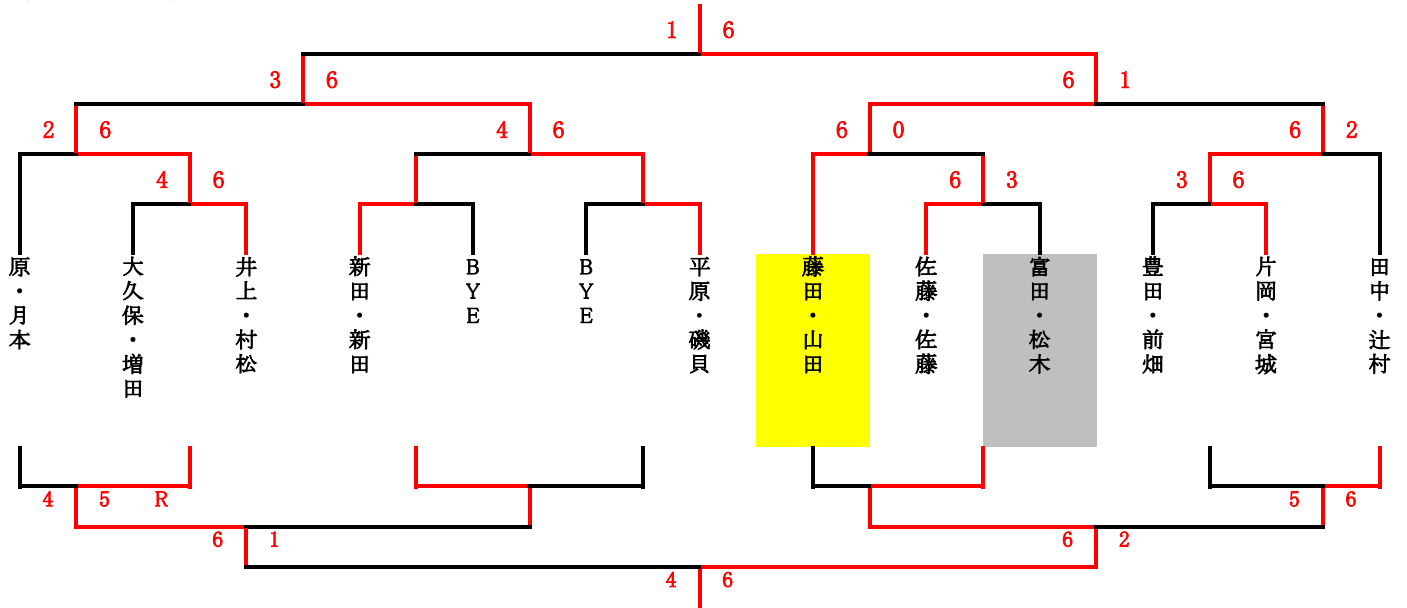

* 番号の若いペアがボールを取りに来て下さい。

* 勝者ペアがボールとスコアを届けて下さい。

* 試合はリーグ戦、ノアド6ゲーム先取 各トーナメント1セットマッチ6-6後12ポイントタイブレーク

* 試合前の練習はサービス4本です。

* 当クラブでの盗難・事故・怪我につきましては責任を負いかねます。

1位トーナメント

2位トーナメント

3位トーナメント