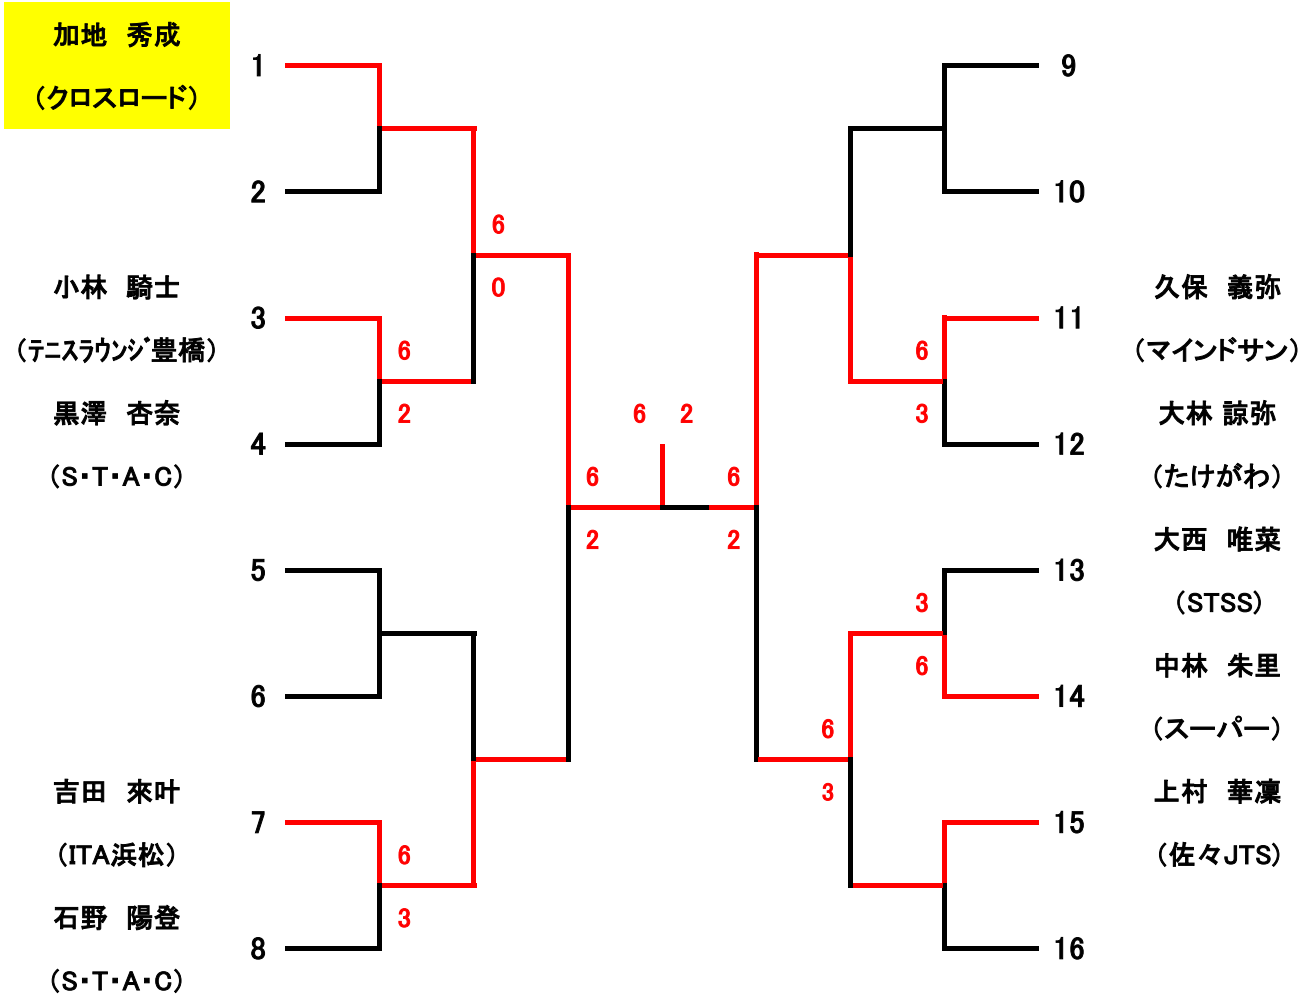

小・中学生シングルス大会

<中学生の部>

※本戦トーナメント→1セットマッチ6-6後12Pタイブレーク
 ※コンソレトーナメント→ノーアド6ゲーム先取
 ※試合開始時間になりましたら選手は速やかにコートにお入りください。練習はサービス4本のみです。
 ※当クラブでの盗難・事故・怪我等につきましては責任を負いません。
 ※各試合終了後勝者が本部にスコアとボールを届けてください

小・中学生シングルス大会

<1.2Rコンソレ>

<コンコンソレ>

<3Rコンソレ>

小・中学生シングルス大会

<小学生の部>

※本戦トーナメント→1セットマッチ6-6後12Pタイブレーク
 ※コンソレトーナメント→ノーアド6ゲーム先取
 ※試合開始時間になりましたら選手は速やかにコートにお入りください。練習はサービス4本のみです。
 ※当クラブでの盗難・事故・怪我等につきましては責任を負いません。
 ※各試合終了後勝者が本部にスコアとボールを届けてください

小・中学生シングルス大会

コンソレトーナメント

コンコンソレトーナメント

3Rコンソレトーナメント