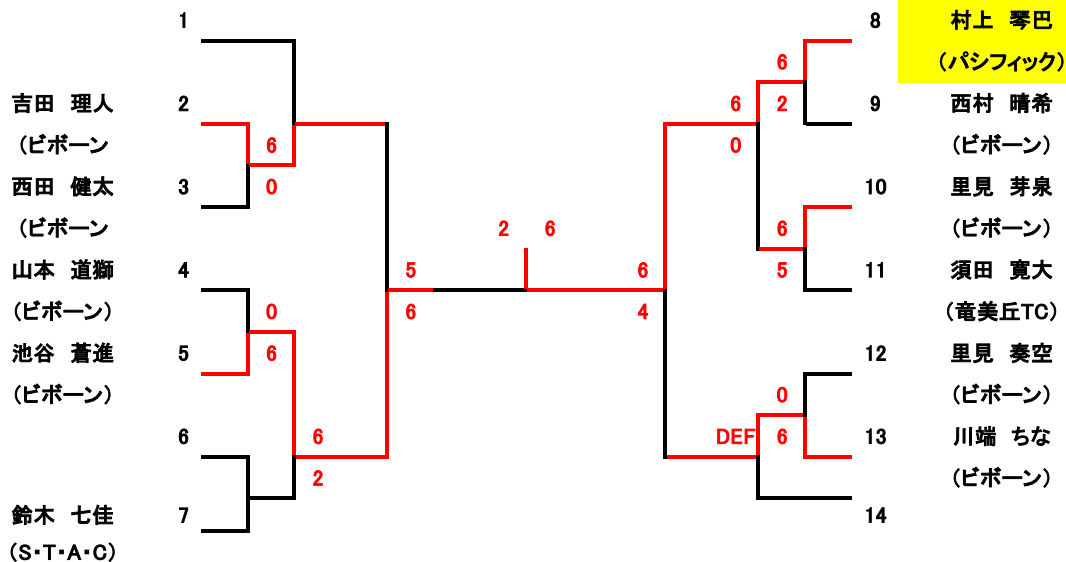

<コンコンソレ>

<3Rコンソレ>

小・中学生シングルス大会

<小学生の部>

※本戦トーナメント→1セットマッチ6-6後12Pタイブレーク
 ※コンソレトーナメント→ノーアド6ゲーム先取
 ※試合開始時間になりましたら選手は速やかにコートにお入りください。練習はサービス4本のみです。
 ※当クラブでの盗難・事故・怪我等につきましては責任を負いません。
 ※各試合終了後勝者が本部にスコアとボールを届けてください

小・中学生シングルス大会

コンソレトーナメント

コンコンソレトーナメント

3Rコンソレトーナメント