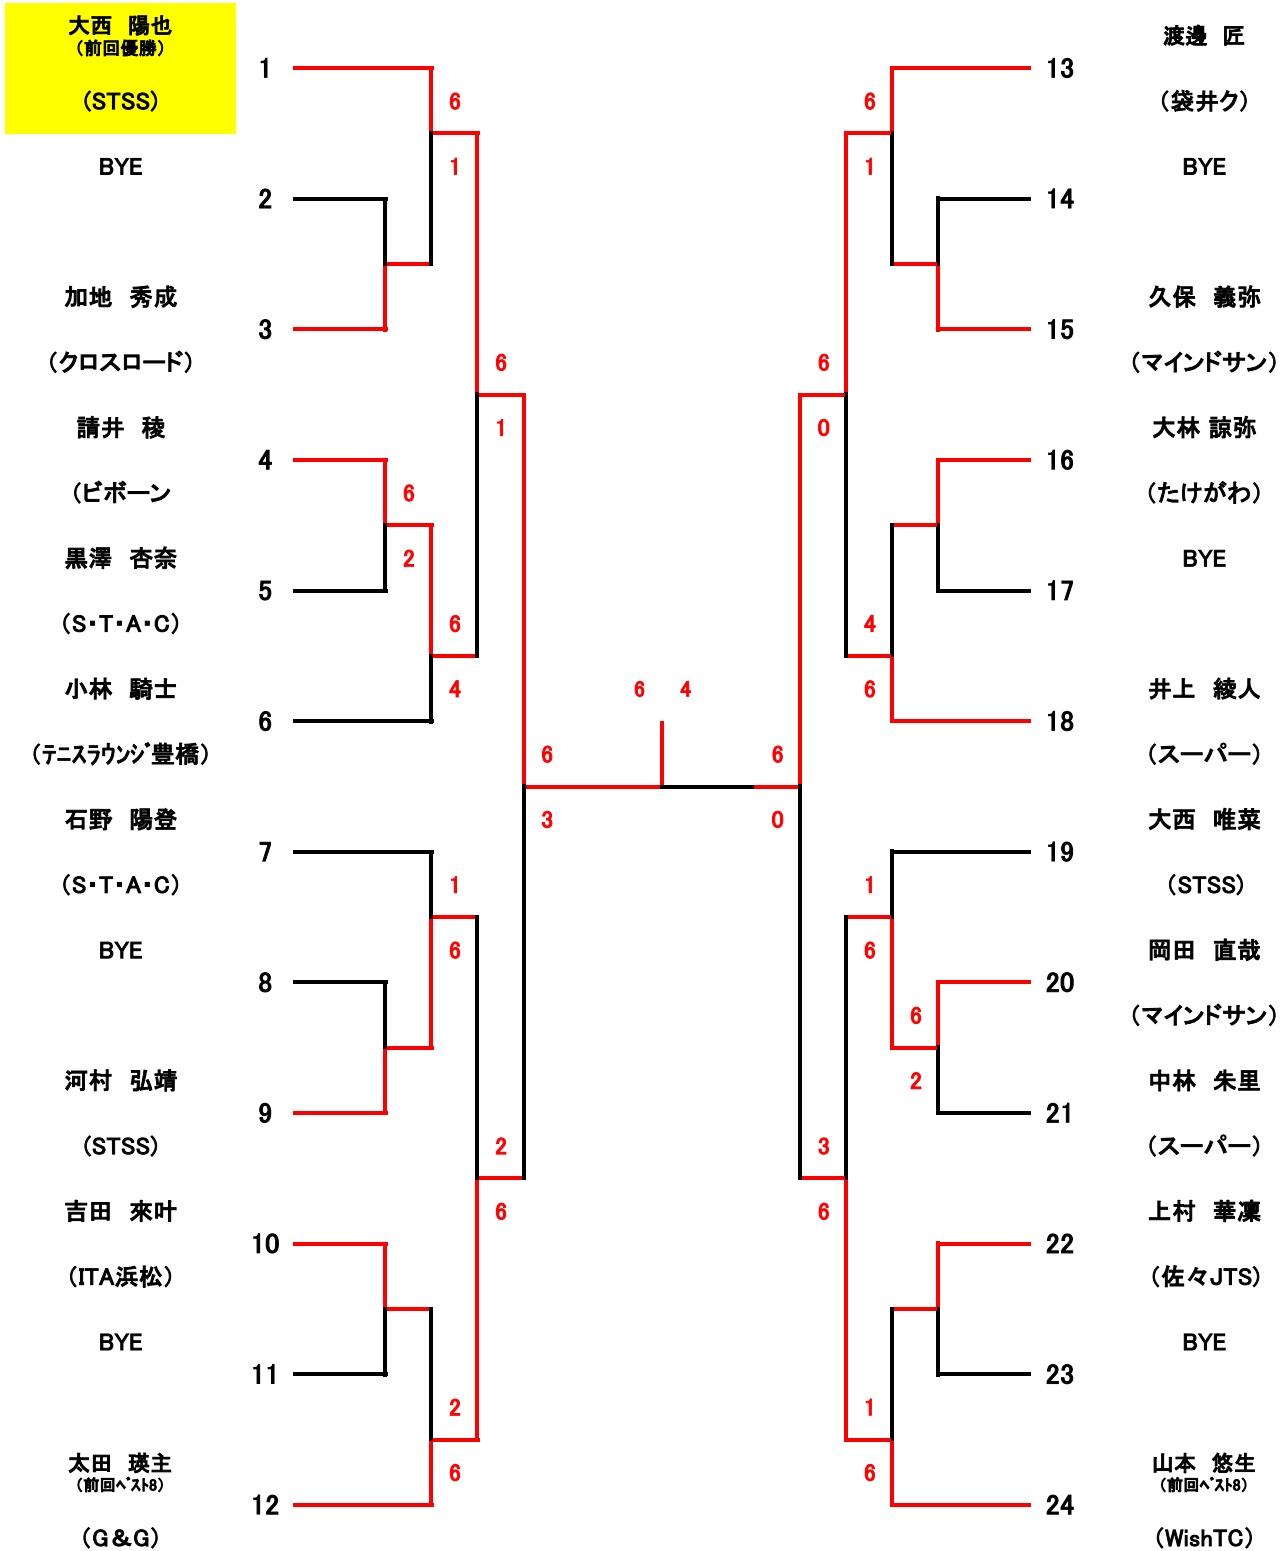

小・中学生シングルス大会

<中学生の部>

※本戦トーナメント→1セットマッチ6-6後12Pタイブレーク
 ※コンソレトーナメント→ノーアド6ゲーム先取
 ※試合開始時間になりましたら選手は速やかにコートにお入りください。練習はサービス4本のみです。
 ※当クラブでの盗難・事故・怪我等につきましては責任を負いません。
 ※各試合終了後勝者が本部にスコアとボールを届けてください

小・中学生シングルス大会

<1.2Rコンソレ>

<コンコンソレ>

<3Rコンソレ>

小・中学生シングルス大会

<小学生の部>

※本戦トーナメント→1セットマッチ6-6後12Pタイブレーク
 ※コンソレトーナメント→ノーアド6ゲーム先取
 ※試合開始時間になりましたら選手は速やかにコートにお入りください。練習はサービス4本のみです。
 ※当クラブでの盗難・事故・怪我等につきましては責任を負いません。
 ※各試合終了後勝者が本部にスコアとボールを届けてください