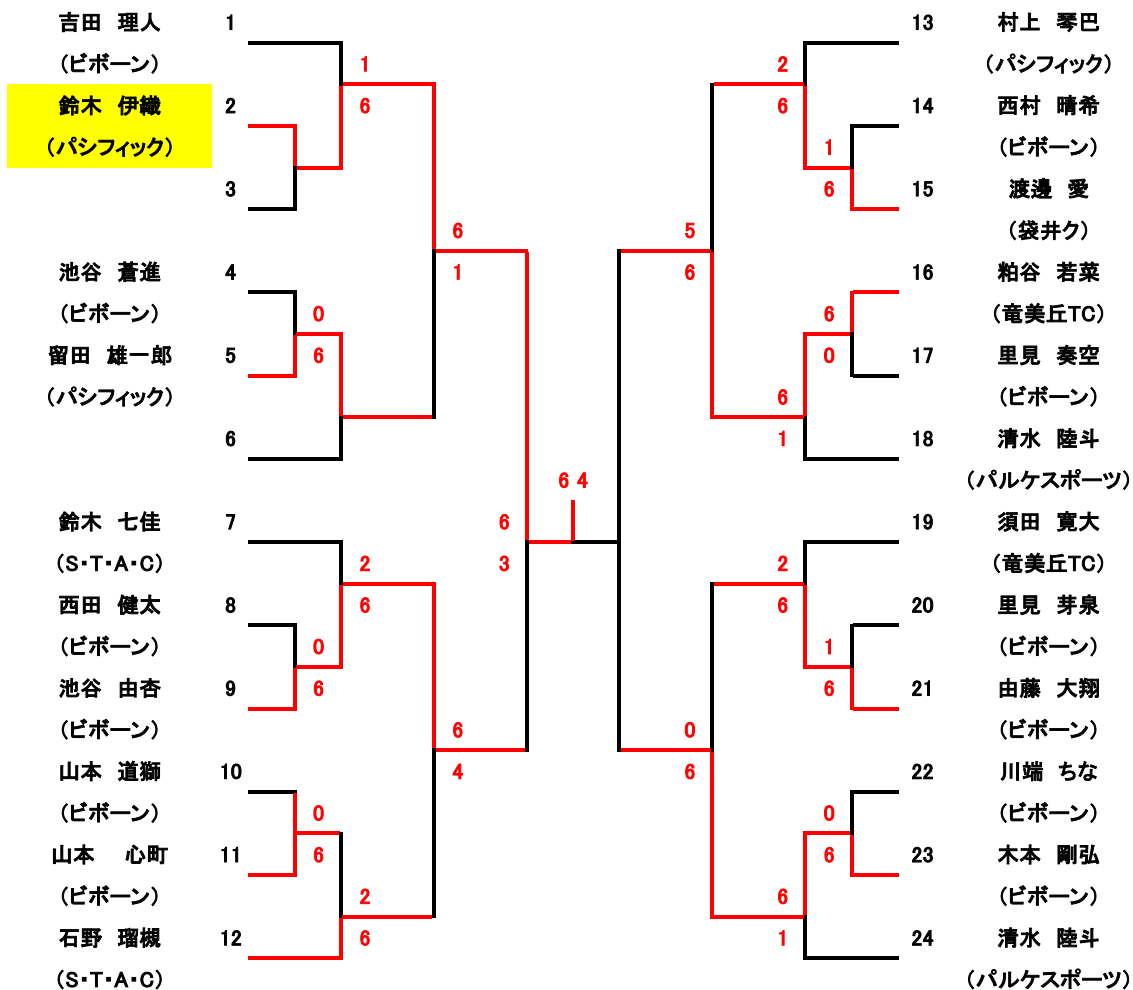

小・中学生シングルス大会

<中学生の部>

※本戦トーナメント→1セットマッチ6-6後12Pタイブレーク
 ※コンソレトーナメント→ノーアド6ゲーム先取
 ※試合開始時間になりましたら選手は速やかにコートにお入りください。練習はサービス4本のみです。
 ※当クラブでの盗難・事故・怪我等につきましては責任を負いません。
 ※各試合終了後勝者が本部にスコアとボールを届けてください

小・中学生シングルス大会

<1.2Rコンソレ>

<コンコンソレ>

<3Rコンソレ>

小・中学生シングルス大会

<小学生の部>

※本戦トーナメント→1セットマッチ6-6後12Pタイブレーク
 ※コンソレトーナメント→ノーアド6ゲーム先取
 ※試合開始時間になりましたら選手は速やかにコートにお入りください。練習はサービス4本のみです。
 ※当クラブでの盗難・事故・怪我等につきましては責任を負いません。
 ※各試合終了後勝者が本部にスコアとボールを届けてください

小・中学生シングルス大会

コンソレトーナメント

コンコンソレトーナメント

3Rコンソレトーナメント