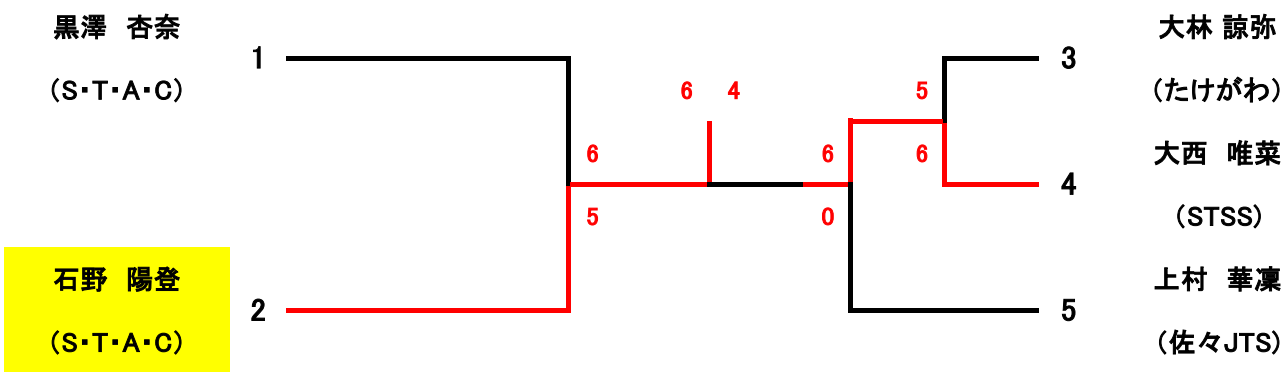

小・中学生シングルス大会

<中学生の部>

※本戦トーナメント→1セットマッチ6-6後12Pタイブレーク
 ※コンソレトーナメント→ノーアド6ゲーム先取
 ※試合開始時間になりましたら選手は速やかにコートにお入りください。練習はサービス4本のみです。
 ※当クラブでの盗難・事故・怪我等につきましては責任を負いません。
 ※各試合終了後勝者が本部にスコアとボールを届けてください

小・中学生シングルス大会

<1.2Rコンソレ>

<コンコンソレ>

<3Rコンソレ>

小・中学生シングルス大会

<小学生の部>

※本戦トーナメント→1セットマッチ6-6後12Pタイブレーク
 ※コンソレトーナメント→ノーアド6ゲーム先取
 ※試合開始時間になりましたら選手は速やかにコートにお入りください。練習はサービス4本のみです。
 ※当クラブでの盗難・事故・怪我等につきましては責任を負いません。
 ※各試合終了後勝者が本部にスコアとボールを届けてください