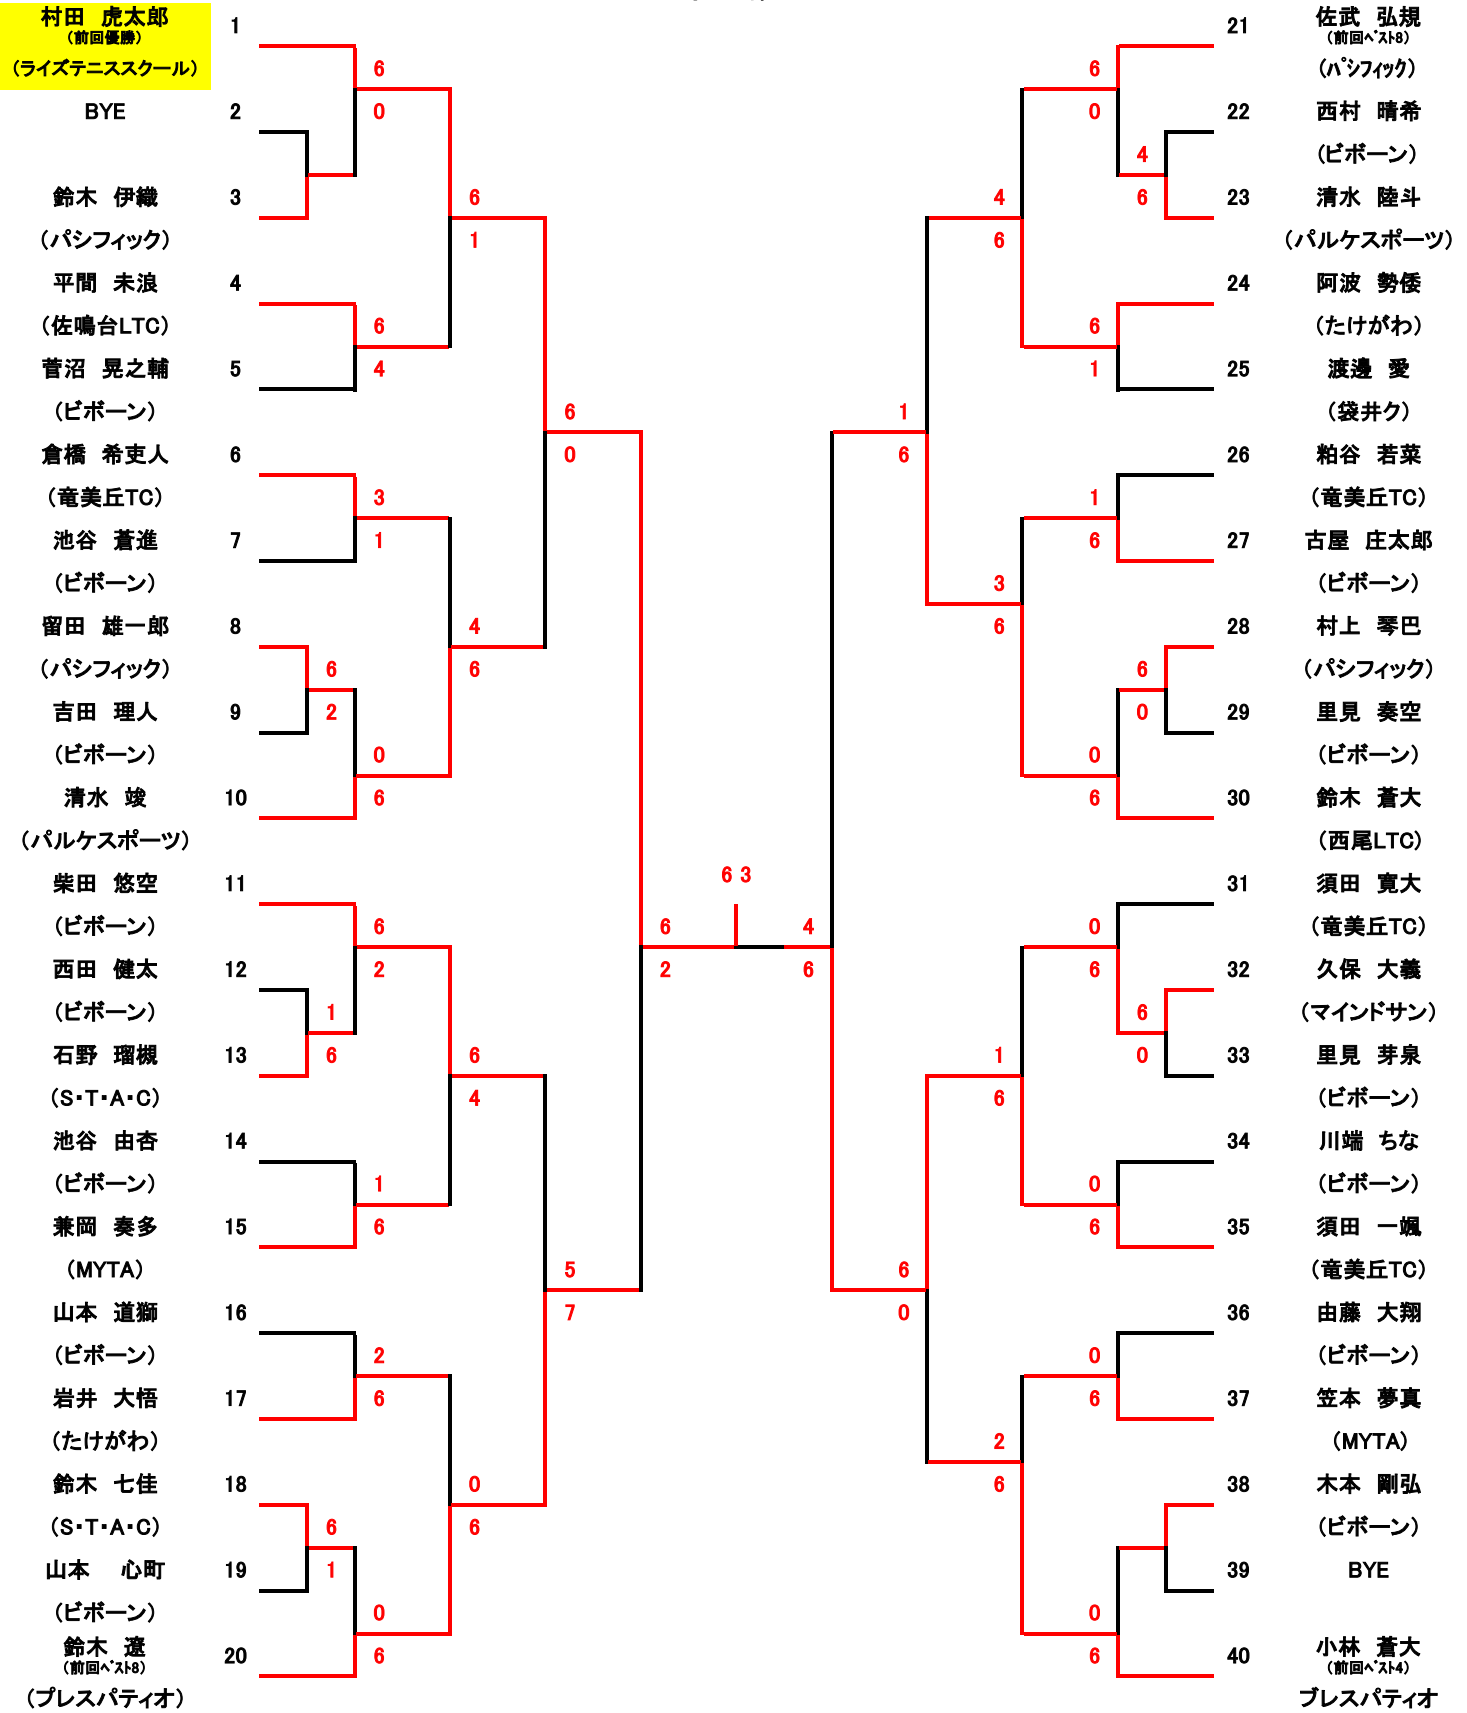

小・中学生シングルス大会

<中学生の部>

※本戦トーナメント→1セットマッチ6-6後12Pタイブレーク
 ※コンソレトーナメント→ノーアド6ゲーム先取
 ※試合開始時間になりましたら選手は速やかにコートにお入りください。練習はサービス4本のみです。
 ※当クラブでの盗難・事故・怪我等につきましては責任を負いません。
 ※各試合終了後勝者が本部にスコアとボールを届けてください

小・中学生シングルス大会

<1.2Rコンソレ>

<コンコンソレ>

<3Rコンソレ>

小・中学生シングルス大会

<小学生の部>

※本戦トーナメント→1セットマッチ6-6後12Pタイブレーク
 ※コンソレトーナメント→ノーアド6ゲーム先取
 ※試合開始時間になりましたら選手は速やかにコートにお入りください。練習はサービス4本のみです。
 ※当クラブでの盗難・事故・怪我等につきましては責任を負いません。
 ※各試合終了後勝者が本部にスコアとボールを届けてください

小・中学生シングルス大会

コンソレトーナメント

コンコンソレトーナメント

3Rコンソレトーナメント