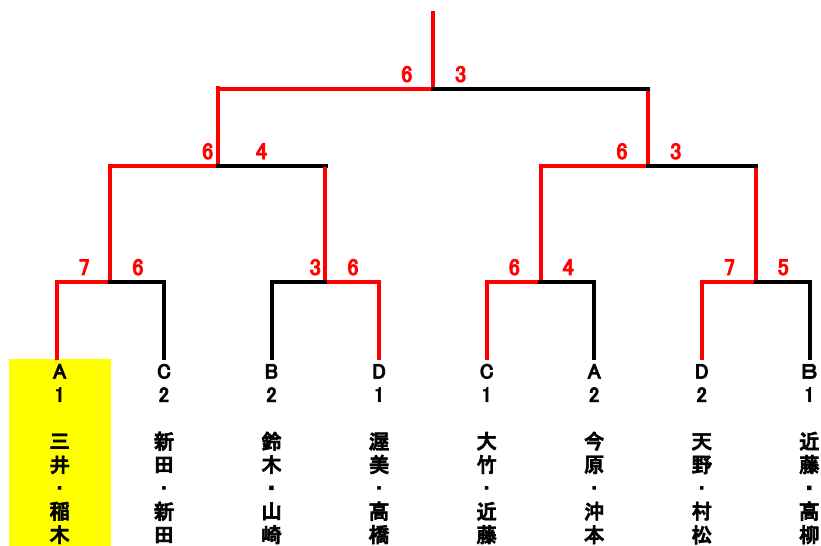

第13回中日120歳ミックスダブルス大会 R3.4.25

1 (9:50) 2.3 (9:30)

	A	1	2	3	順位
1	三井・稲木 (佐鳴台LTC・ビボーン)	/	6-3	6-2	1
2	今原・沖本 (ブリースカイ)	3-6	/	6-2	2
3	片山・沖 (ビボーン)	2-6	2-6	/	3

4 (9:50) 5.6 (9:30)

	B	4	5	6	順位
4	鈴木・山崎 (佐鳴台LTC)	/	3-6	6-2	2
5	近藤・高柳 (ねっとin)	6-3	/	6-2	1
6	村木・尾藤 (ビボーン)	2-6	2-6	/	3

7 (9:50) 8.9 (9:30)

	C	7	8	9	順位
7	新田・新田 (ピーマン)	/	6-1	1-6	2
8	山野・平井 (GS17サ・ビボーン)	1-6	/	3-6	3
9	大竹・近藤 (フリー)	6-1	6-3	/	1

10 (9:50) 11.12 (9:30)

	D	10	11	12	順位
10	天野・村松 (ビボーン)	/	6-3	4-6	2
11	小林・大森 (スマソーン・アオス)	3-6	/	2-6	3
12	渥美・高橋 (幸田ローン)	6-4	6-2	/	1

本戦トーナメント