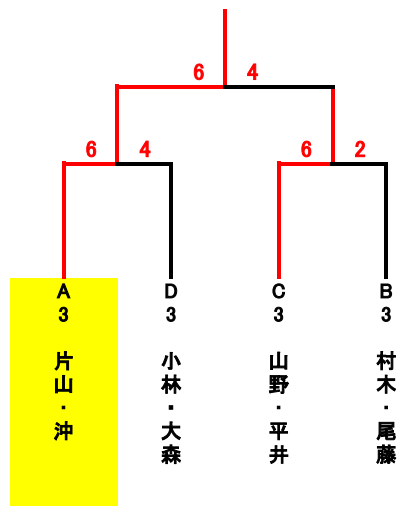

全ての試合ノーアド1セットマッチ6-6 12Pタイブレーク
勝者が本部にスコアとボールを届けてください。
練習はリーグ初戦、トーナメント初戦のみサービス4本です。
当クラブでの盗難・事故・怪我等につきましては責任を負いません。
試合開始時間になりましたら選手は速やかにコートにお入りください。

第13回中日120歳ミックスダブルス大会 R3.4.25

1 (9:50) 2.3 (9:30)

	A	1	2	3	順位
1	三井・稲木 (佐鳴台LTC・ビボーン)	/	6-3	6-2	1
2	今原・沖本 (ブリースカイ)	3-6	/	6-2	2
3	片山・沖 (ビボーン)	2-6	2-6	/	3

4 (9:50) 5.6 (9:30)

	B	4	5	6	順位
4	鈴木・山崎 (佐鳴台LTC)	/	3-6	6-2	2
5	近藤・高柳 (ねっとin)	6-3	/	6-2	1
6	村木・尾藤 (ビボーン)	2-6	2-6	/	3

7 (9:50) 8.9 (9:30)

	C	7	8	9	順位
7	新田・新田 (ピーマン)	/	6-1	1-6	2
8	山野・平井 (GS17サ・ビボーン)	1-6	/	3-6	3
9	大竹・近藤 (フリー)	6-1	6-3	/	1

10 (9:50) 11.12 (9:30)

	D	10	11	12	順位
10	天野・村松 (ビボーン)	/	6-3	4-6	2
11	小林・大森 (スマソーン・アオス)	3-6	/	2-6	3
12	渥美・高橋 (幸田ローン)	6-4	6-2	/	1

本戦トーナメント

コンソレトーナメント

予選リーグ・本戦トーナメント

ノート1セットマッチ6-6タイブレーク

勝者が本部にスコアとボールを届けてください。

練習はリーグ初戦、トーナメント初戦のみサービス4本です。