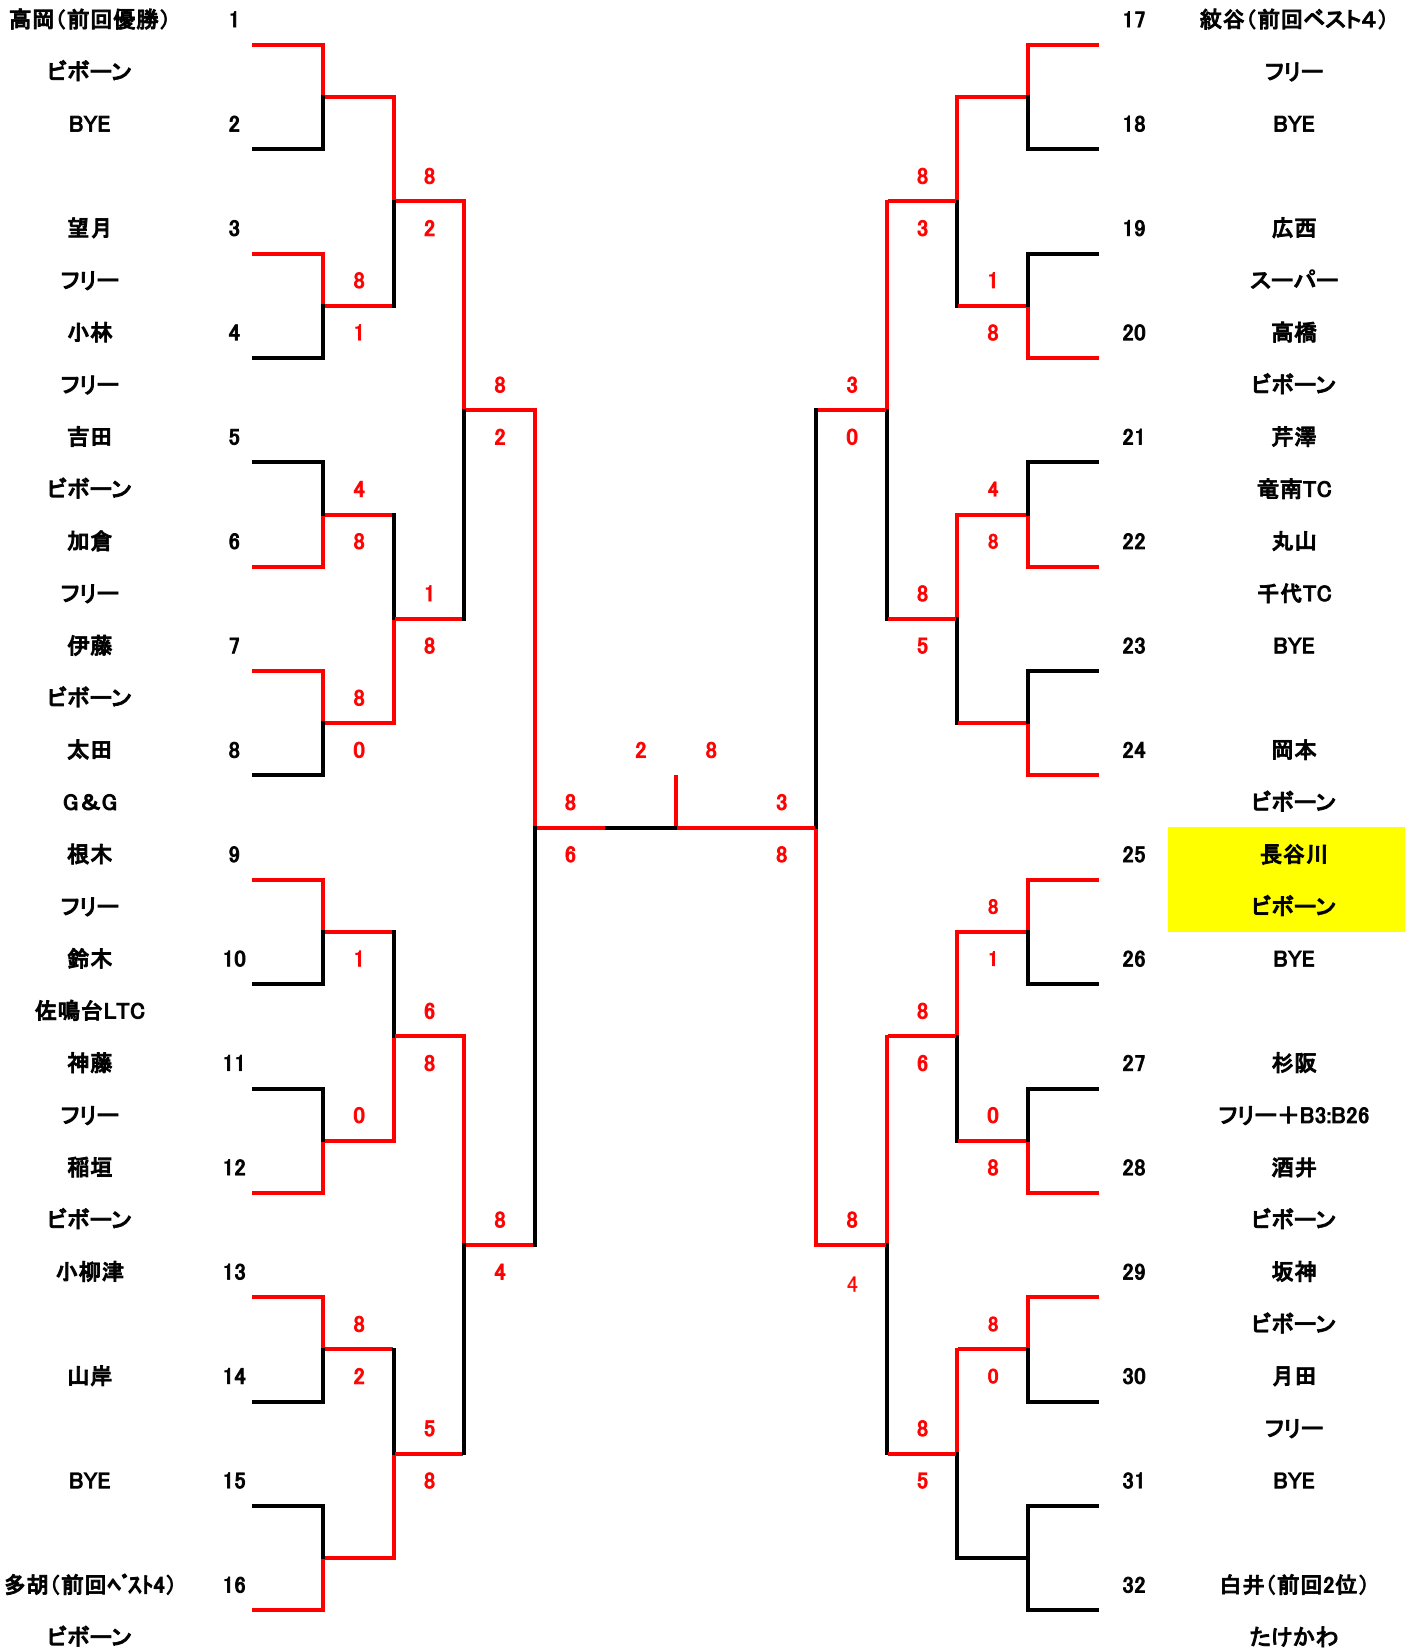

第11 回湖西市シングルス大会

※本戦トーナメント→1セットマッチ8-8後12Pタイブレーク
 ※コンソルトトーナメント→ノーアド6ゲーム先取
 ※試合開始時間になりましたら選手は速やかにコートにお入りください。練習はサービス4本のみです。
 ※当クラブでの盗難・事故・怪我等につきましては責任を負いません。
 ※各試合終了後勝者が本部にスコアとボールを届けてください

コンソレーターナメント