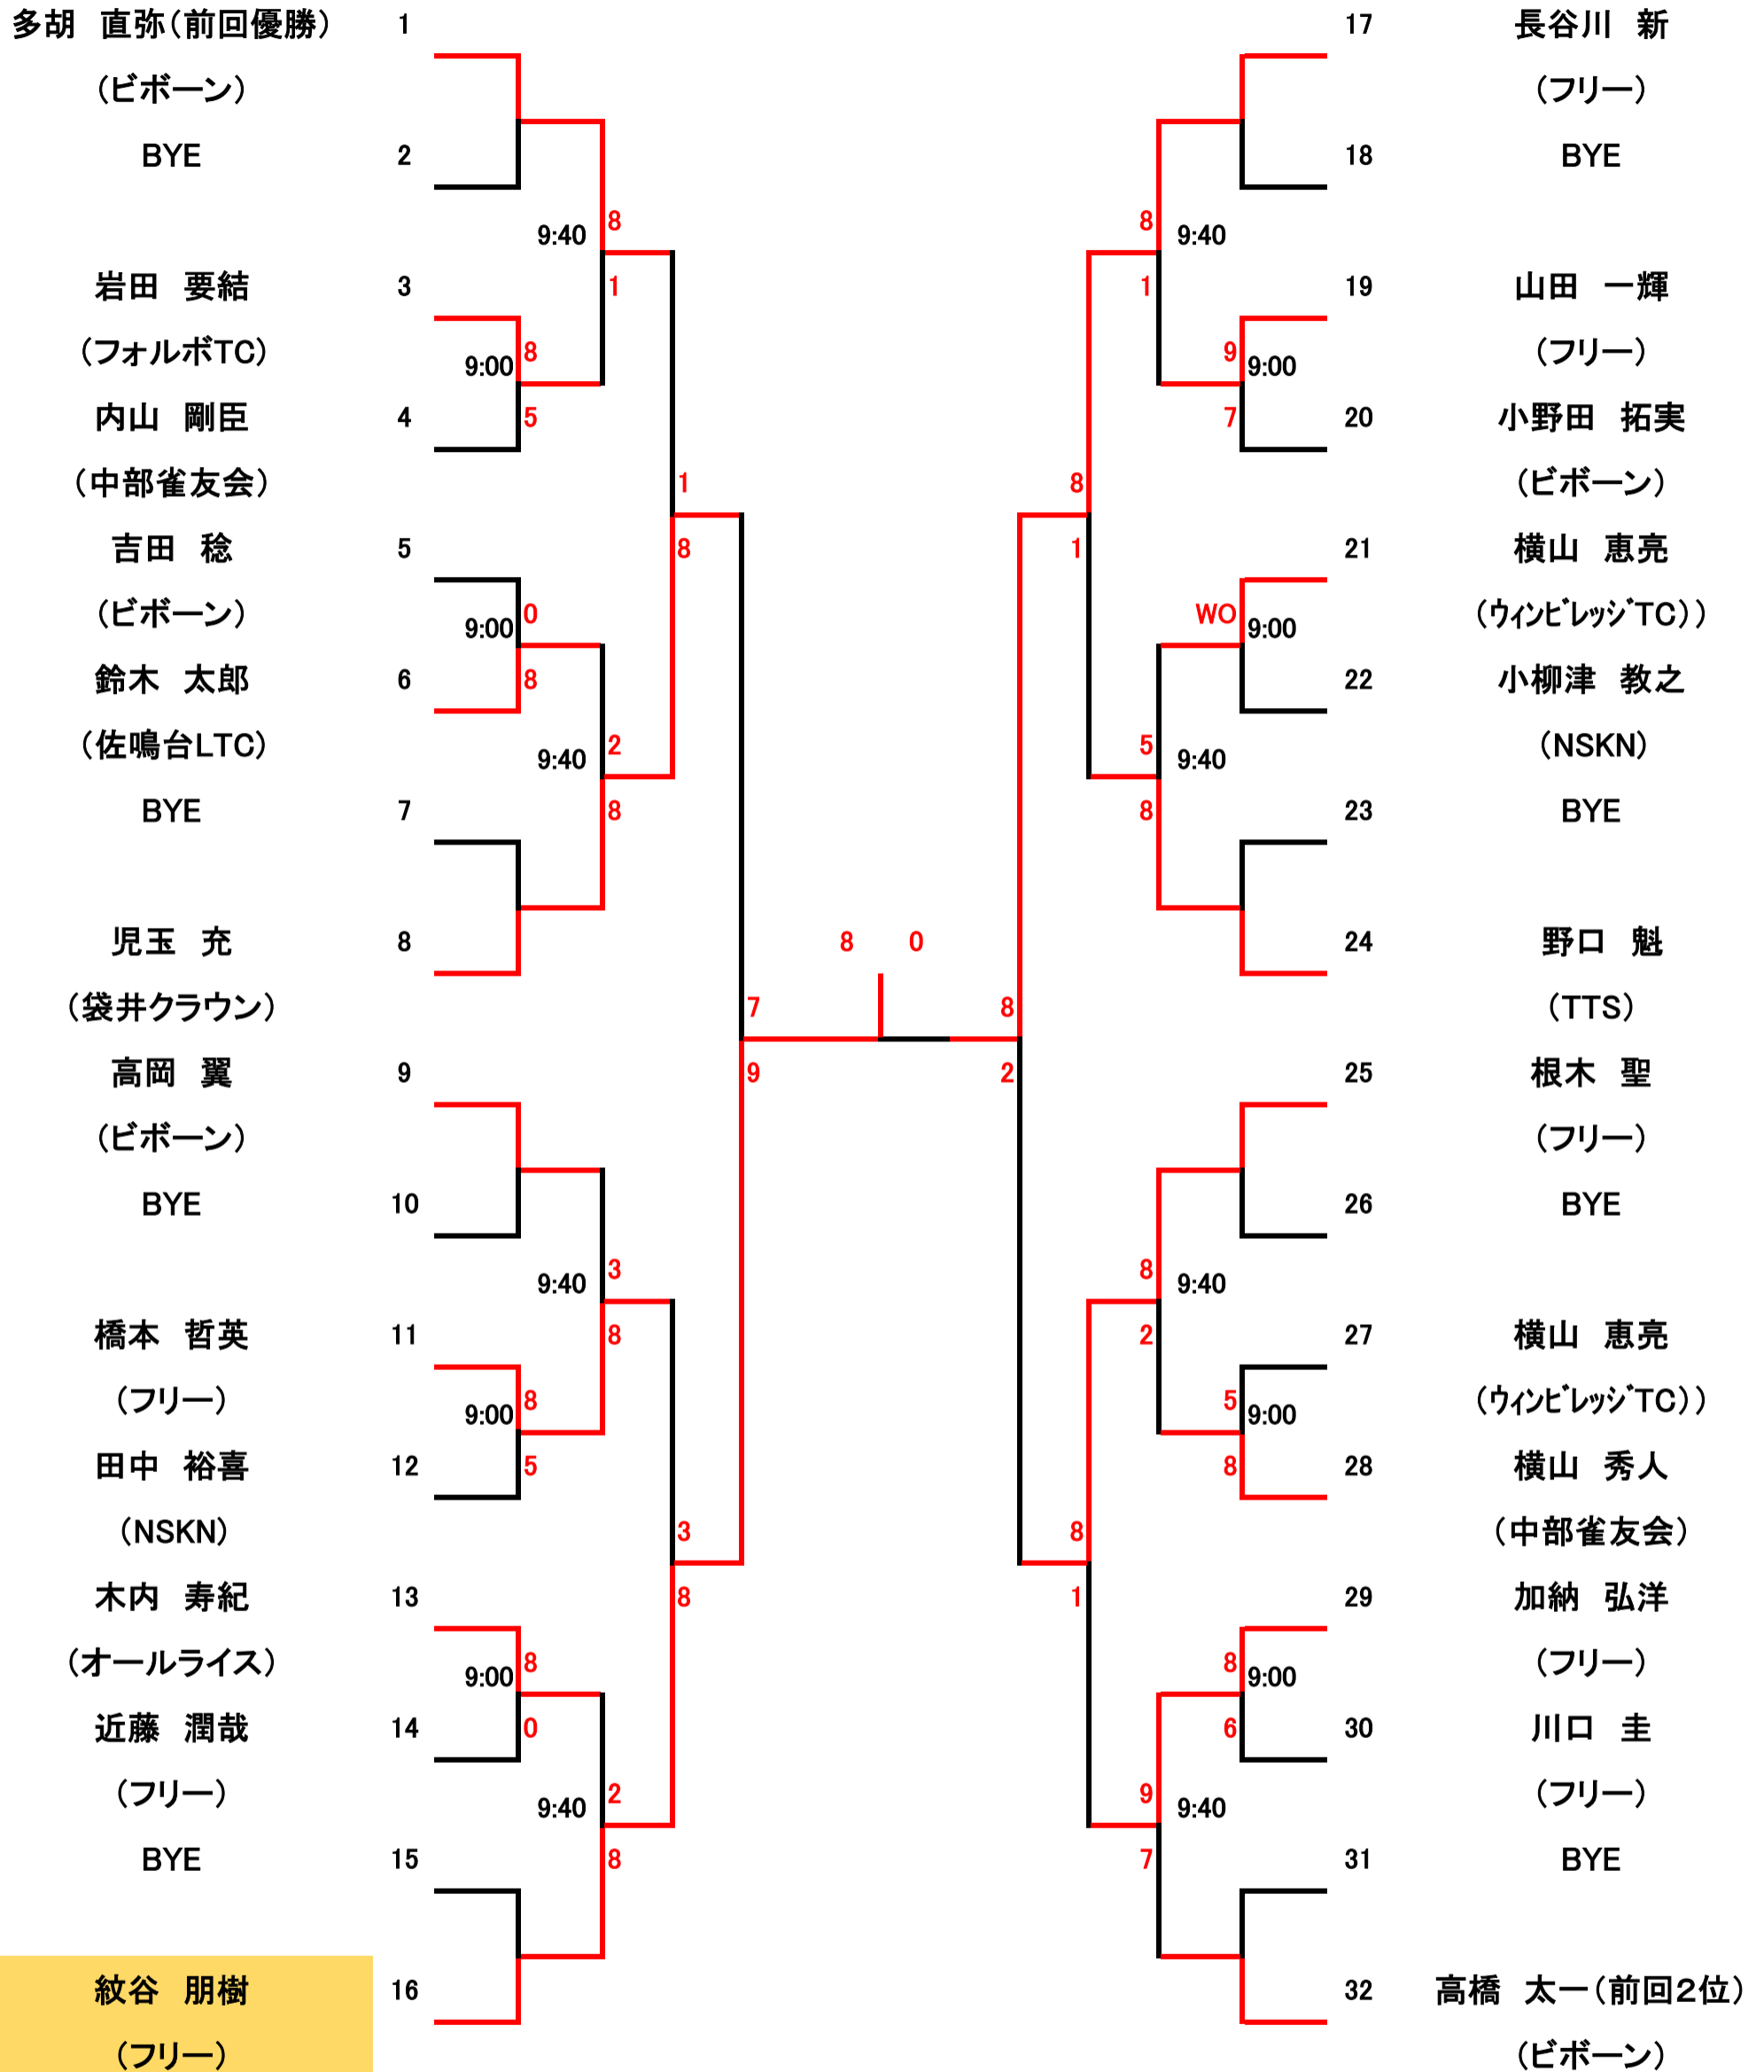

第36回オープンシングルス大会

2021.01.17

※本戦トーナメント→8ゲームマッチ8-8後12pタイブレーク
 ※コンソレトーナメント→1セットマッチ6-6後12Pタイブレーク
 ※試合開始時間になりましたら選手は速やかにコートにお入りください。練習はサービス4本のみです。
 ※当クラブでの盗難・事故・怪我等につきましては責任を負いません。
 ※各試合終了後勝者が本部にスコアとボールを届けてください

コンソレトーナメント