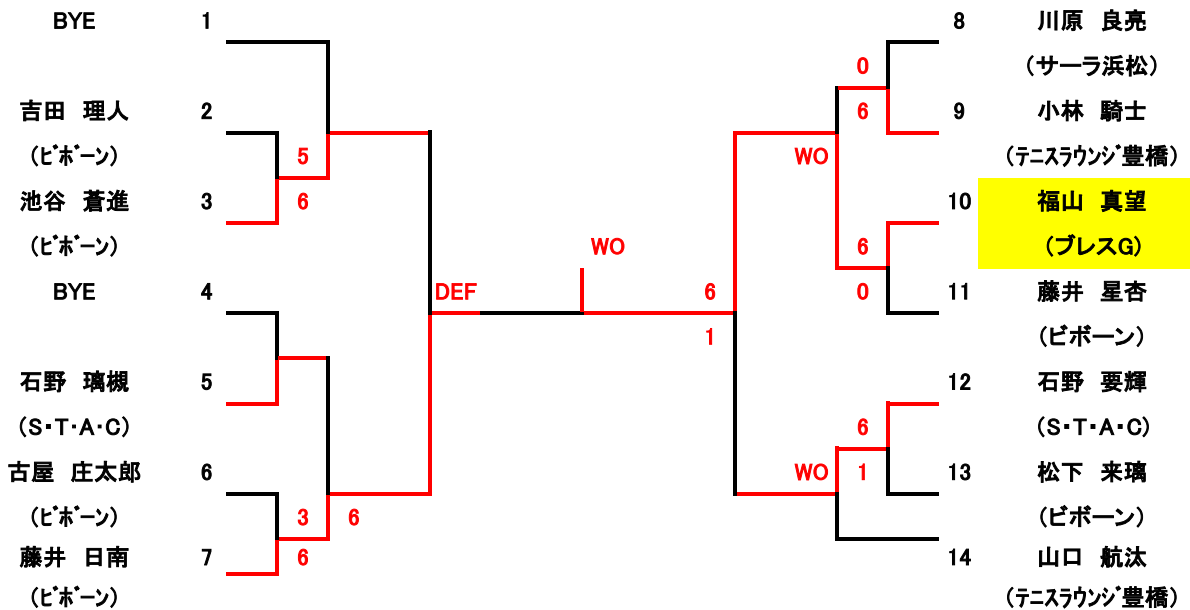

※本戦トーナメント→1セットマッチ6-6後12Pタイブレーク

※コンソルトーナメント→ノーアド6ゲーム先取

※試合開始時間になりましたら選手は速やかにコートにお入りください。練習はサービス4本のみです。

※当クラブでの盗難・事故・怪我等につきましては責任を負いません。

※各試合終了後勝者が本部にスコアとボールを届けてください