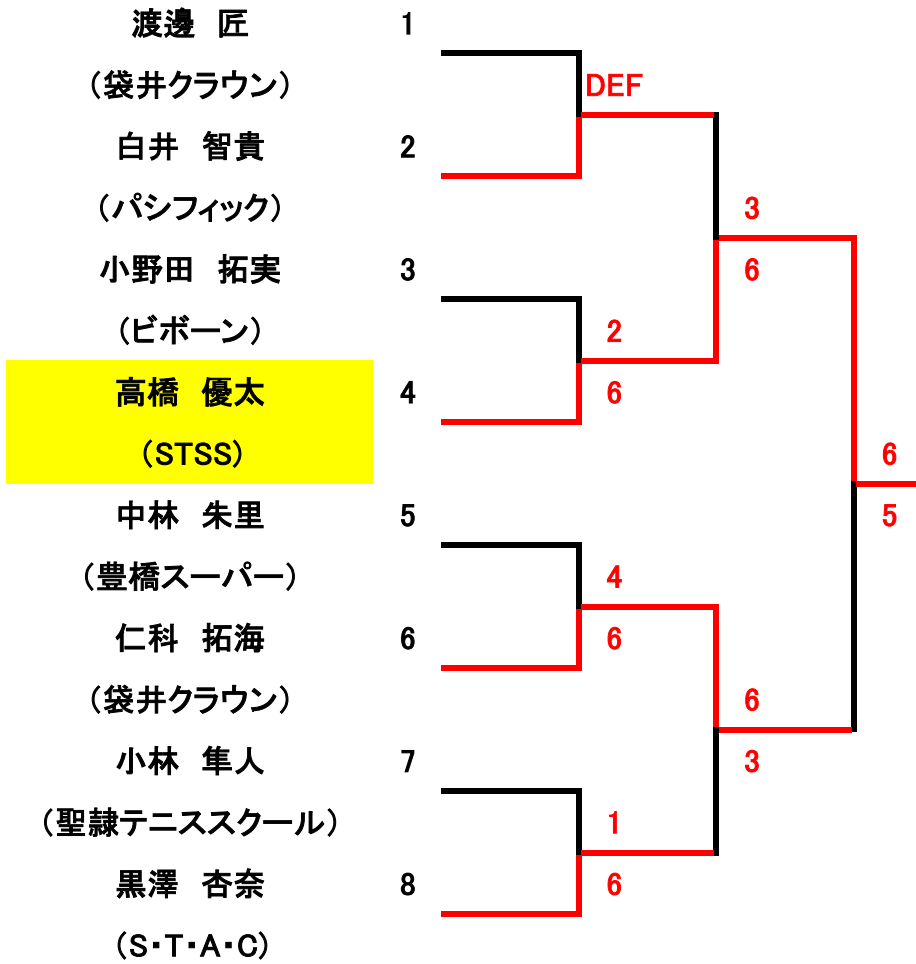

中学生シングルス大会

※本戦トーナメント→1セットマッチ6-6後12Pタイブレーク
 ※コンソルトーナメント→ノーアド6ゲーム先取
 ※試合開始時間になりましたら選手は速やかにコートにお入りください。練習はサービス4本のみです。
 ※当クラブでの盗難・事故・怪我等につきましては責任を負いません。
 ※各試合終了後勝者が本部にスコアとボールを届けてください

2Rコンソレトーナメント

中学生シングルス大会

コンソレトーナメント

小学生シングルス大会

本戦トーナメント

野田 透羽(前回準優勝)

(TEAM YONEZAWA名古屋)

増田 陽友

(袋井クラウン)

小林 蒼大

(プレスパティオ)