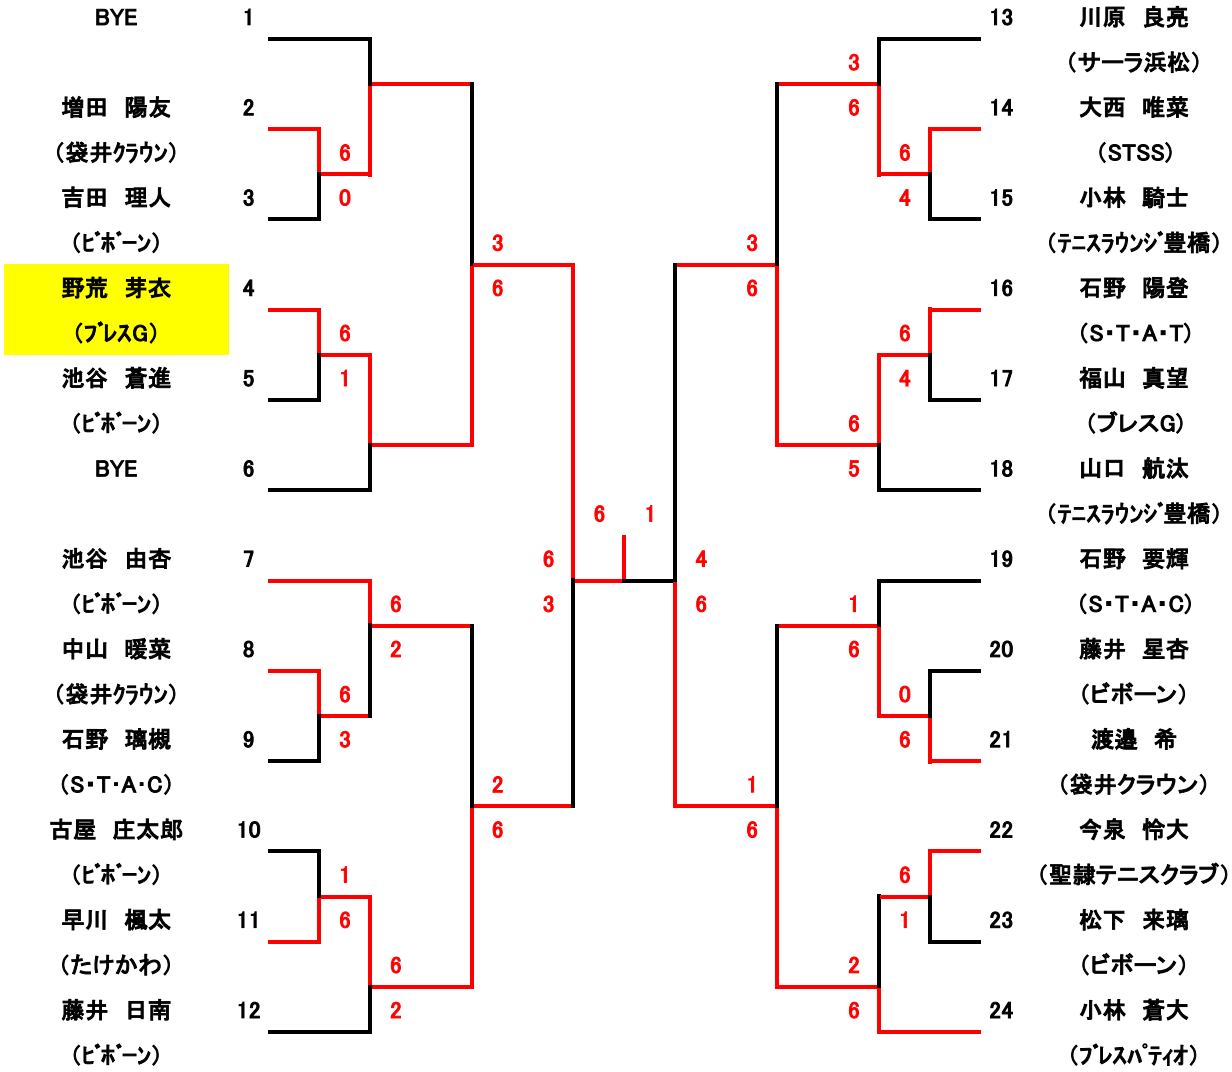

小学生シングルス大会

コンソルトーナメント

コンコンソルトーナメント