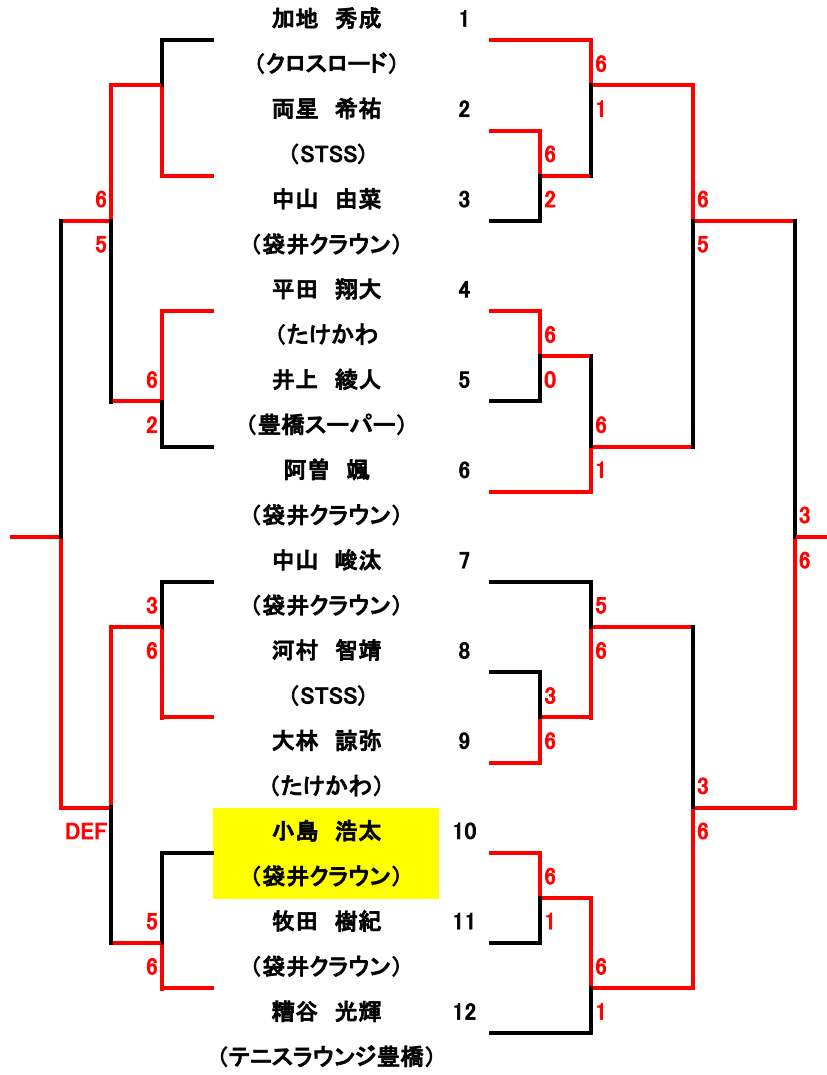

中学生シングルス大会

※本戦トーナメント→1セットマッチ6-6後12Pタイブレーク
 ※コンソルトーナメント→ノーアド6ゲーム先取
 ※試合開始時間になりましたら選手は速やかにコートにお入りください。練習はサービス4本のみです。
 ※当クラブでの盗難・事故・怪我等につきましては責任を負いません。
 ※各試合終了後勝者が本部にスコアとボールを届けてください

2Rコンソレトーナメント

中学生シングルス大会

コンソレトーナメント

小学生シングルス大会

本戦トーナメント

野田 透羽(前回準優勝)

(TEAM YONEZAWA名古屋)

増田 陽友

(袋井クラウン)

小林 蒼大

(プレスパティオ)