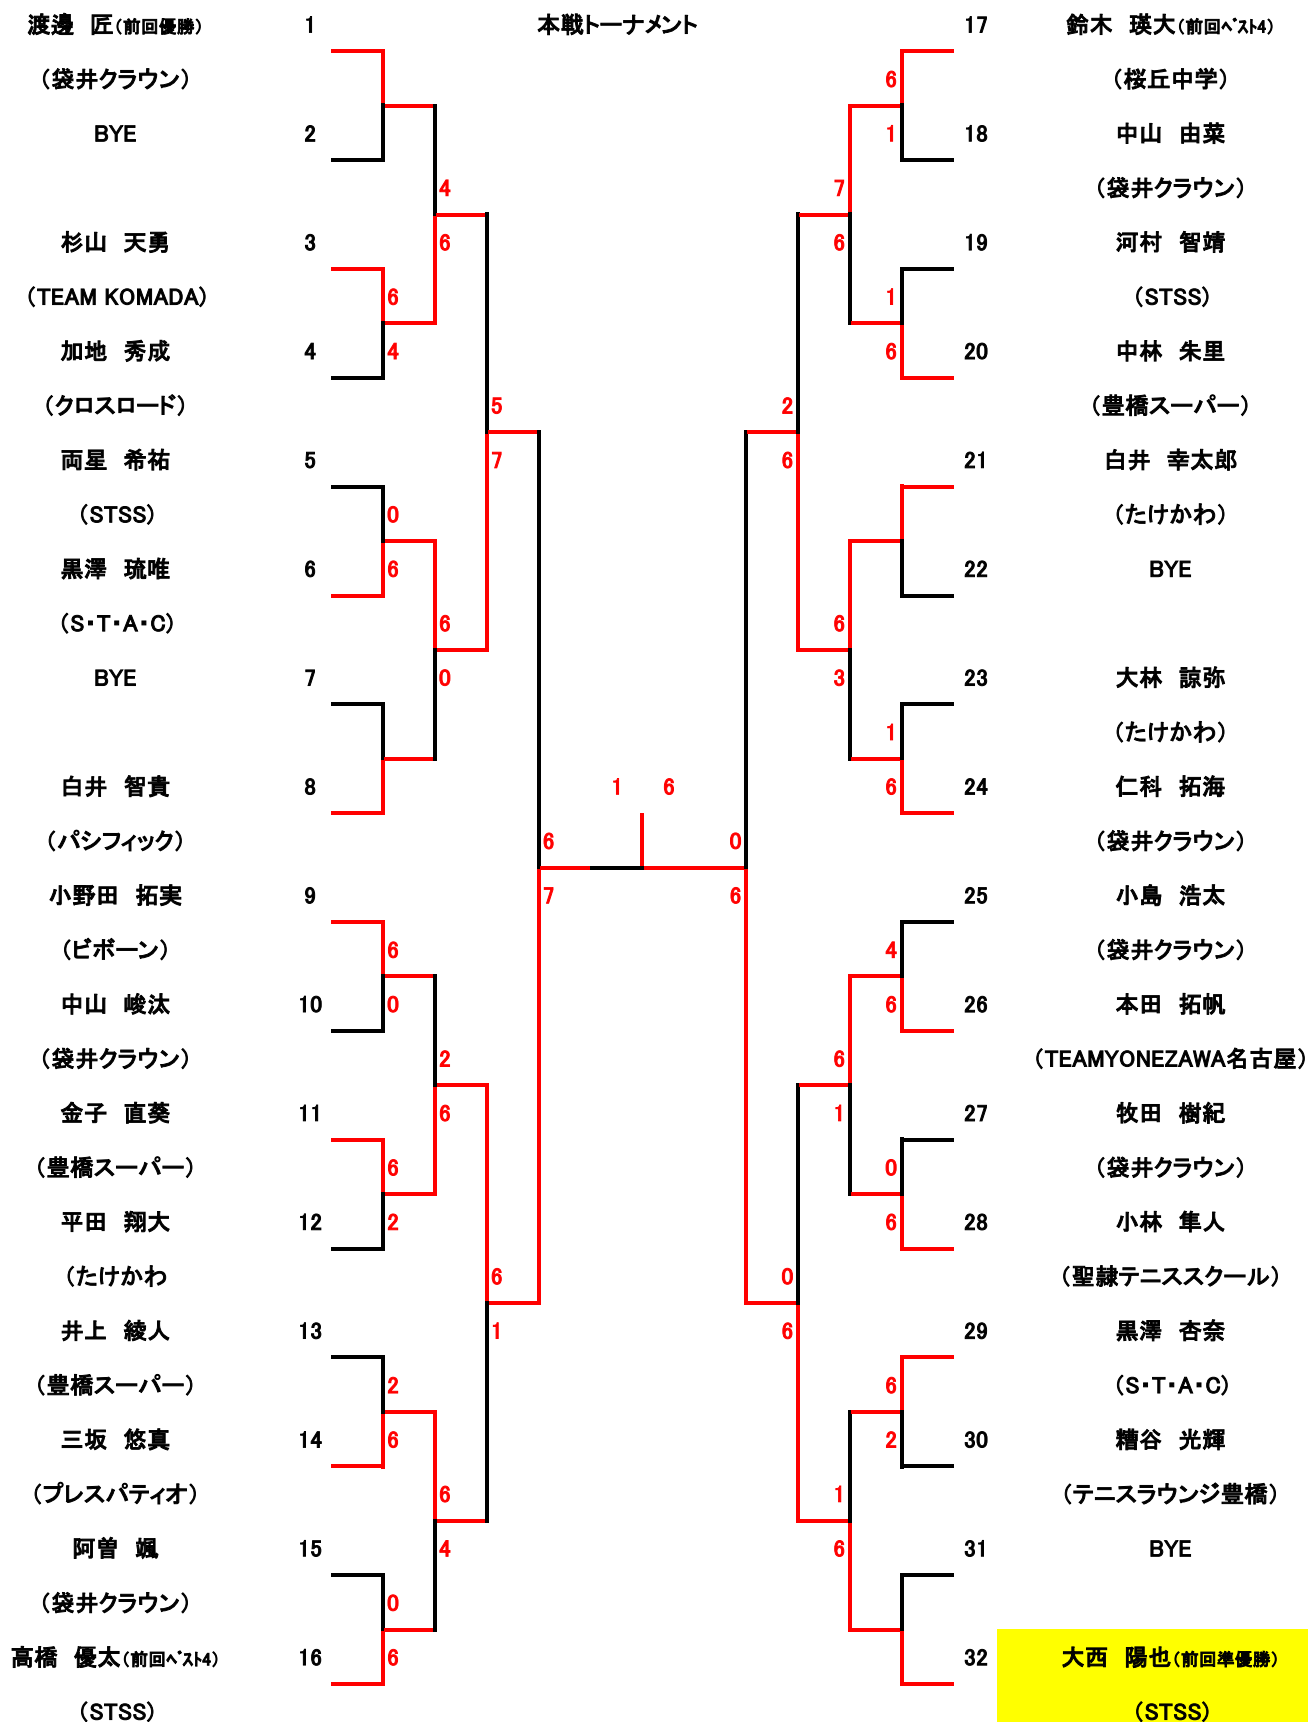

中学生シングルス大会

※本戦トーナメント→1セットマッチ6-6後12Pタイブレーク
 ※コンソルトーナメント→ノーアド6ゲーム先取
 ※試合開始時間になりましたら選手は速やかにコートにお入りください。練習はサービス4本のみです。
 ※当クラブでの盗難・事故・怪我等につきましては責任を負いません。
 ※各試合終了後勝者が本部にスコアとボールを届けてください

2Rコンソレトーナメント

中学生シングルス大会

コンソレトーナメント

小学生シングルス大会

本戦トーナメント

野田 透羽(前回準優勝)

(TEAM YONEZAWA名古屋)

増田 陽友

(袋井クラウン)

小林 蒼大

(プレスパティオ)

20

21

22

23

24

25

26

27