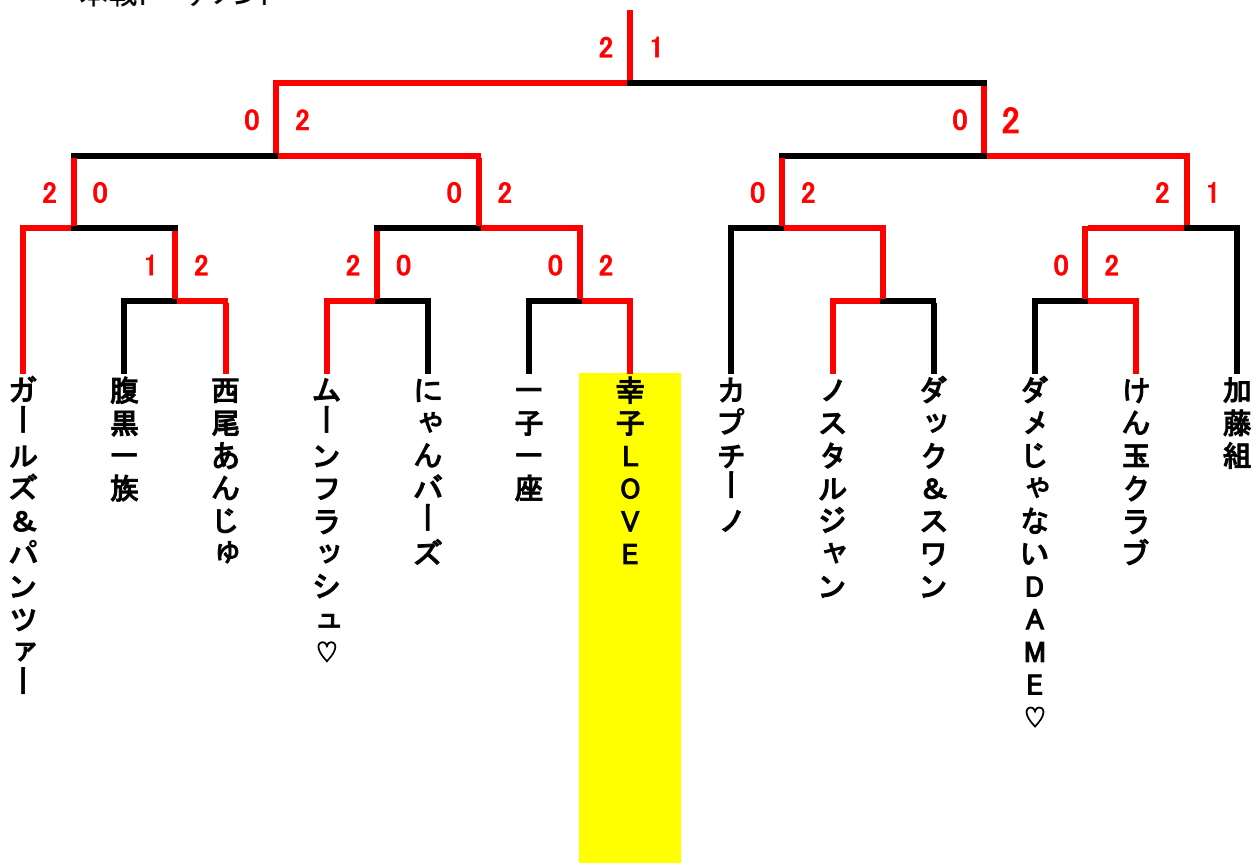

	D	10	11	12	順位
10	幸子LOVE		2-0	2-0	1
11	鬼滅のローバー	0-2		1-2	3
12	けん玉クラブ	0-2	2-1		2

	B	4	5	6	順位
4	西尾あんじゅ		2-1	0-2	2
5	ドリームピーチ	1-2		0-2	3
6	加藤組	2-0	2-0		1

	E	14	15	16	順位
13	ノスタルジャン		0-2	2-0	2
14	ムーンフラッシュ♡	2-0		2-0	1
15	ブラックフライデーの後	1-2	0-2		3

	C	7	8	9	順位
7	全集中		1-2	0-2	3
8	にゃんぱーず	2-1		0-2	2
9	カプチーノ	2-0	2-0		1

	F	16	17	18	19	順位
16	一子一座		2-0	2-0		2
17	マドンナ	0-2			0-2	4
18	腹黒一族	0-2			0-2	3
19	ダック&スワン		2-0	2-0		1

本戦トーナメント

コンソレトーナメント