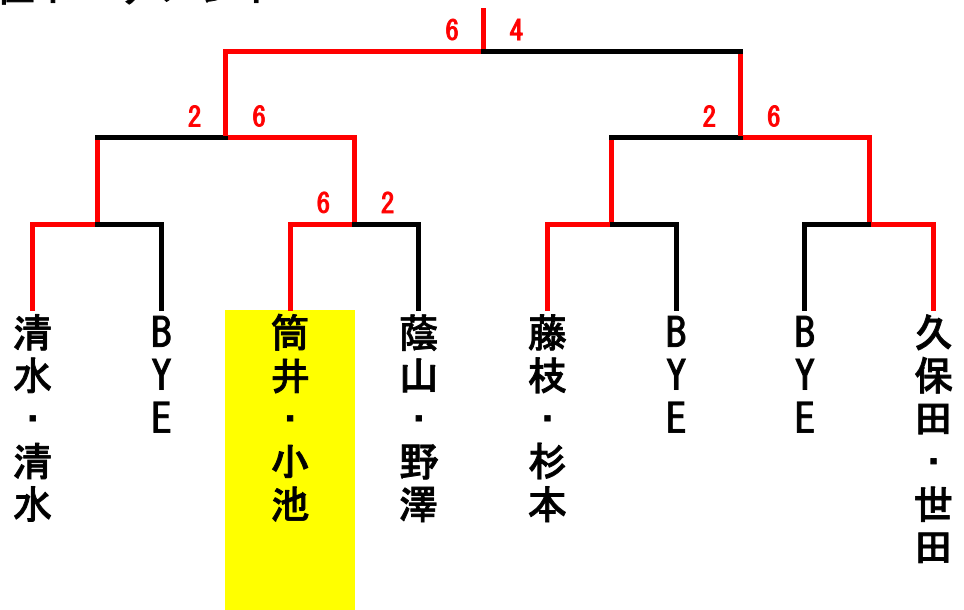

練習はサービス4本のみです。

当クラブでの盗難・事故・怪我等につきましては責任を負いません。

試合開始時間になりましたら選手は速やかにコートにお入りください。

1位トーナメント

2位トーナメント

3位トーナメント

ビキナー女子ダブルス大会

予選リーグ