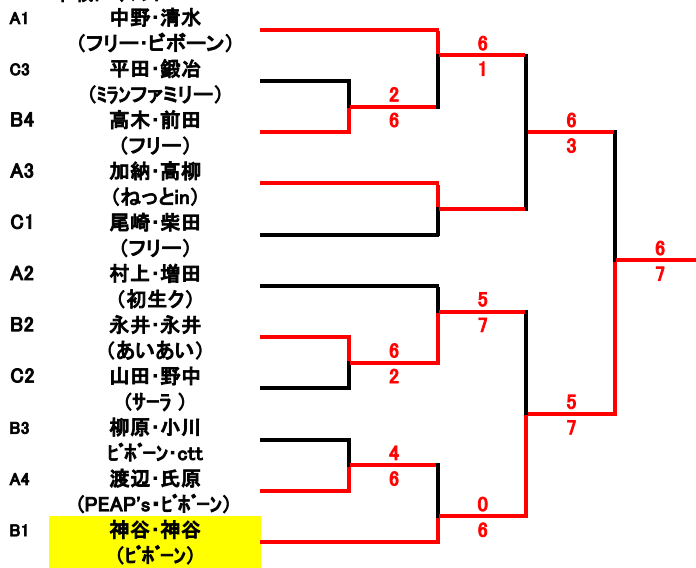

ビキナー女子ダブルス大会

予選リーグ

	A	1	2	3	4	勝	負	順位
1	加納・高柳 (ねっとin)		6-4	3-6		1	1	3
2	渡辺・氏原 (PEAP's・ビボーン)	4-6			2-6	0	2	4
3	村上・増田 (初生ク)	6-3			3-6	1	1	2
4	中野・清水 (フリー・ビボーン)		6-2	6-3		2	0	1

	B	5	6	7	8	勝	負	順位
5	神谷・神谷 (ビボーン)		7-5	6-0		2	0	1
6	永井・永井 (あいあい)	5-7			6-2	1	1	2
7	高木・前田 (フリー)	0-6			6-7	0	2	4
8	柳原・小川 (ビボーン・CTT)		2-6	7-6		1	1	3

	C	7	8	9	勝	負	順位
9	尾崎・柴田 (フリー)		6-1	6-1	2	0	1
10	山田・野中 (サ-ラ)	1-6		7-6	1	1	2
11	平田・鍛冶 (ミランファミリー)	1-6	6-7		0	2	3

本戦トーナメント

コンソレトナメント