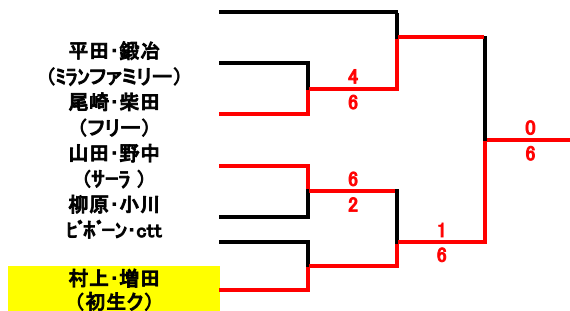

予選リーグ・本戦トーナメント

6ゲーム先取

勝者が本部にスコアとボールを届けてください。

練習はサービス4本のみです。

当クラブでの盗難・事故・怪我等につきましては責任を負いません。

試合開始時間になりましたら選手は速やかにコートにお入りください。