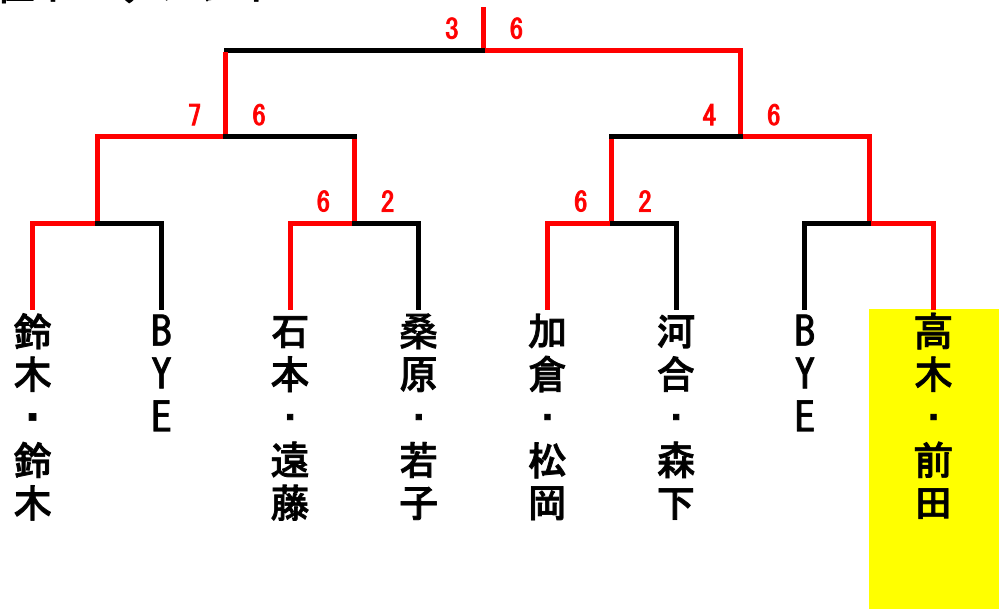

1位トーナメント

2位トーナメント

3位トーナメント