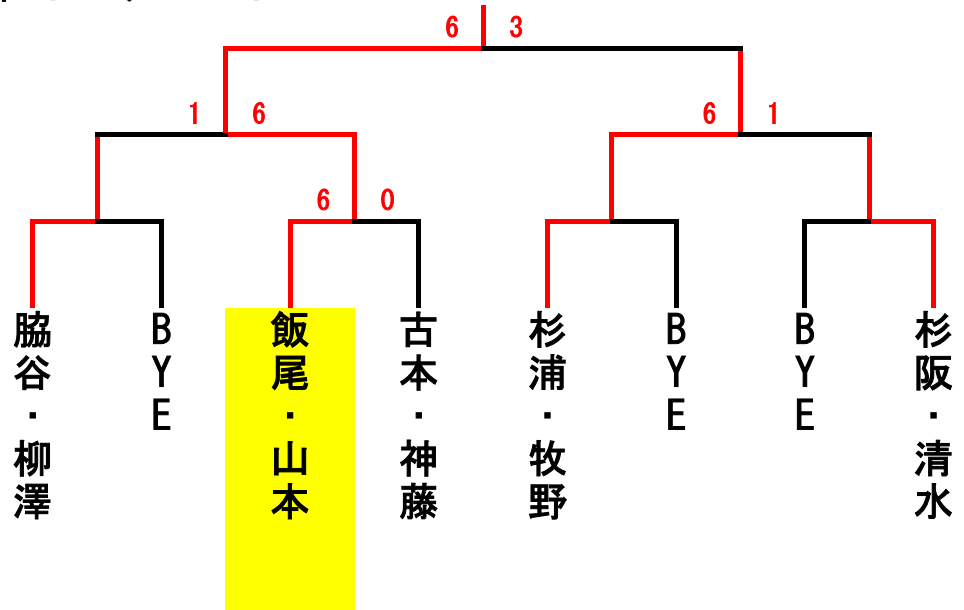

練習はサービス4本のみです。

当クラブでの盗難・事故・怪我等につきましては責任を負いません。

試合開始時間になりましたら選手は速やかにコートにお入りください。

1位トーナメント

2位トーナメント

3位トーナメント

ビキナー女子ダブルス大会

予選リーグ