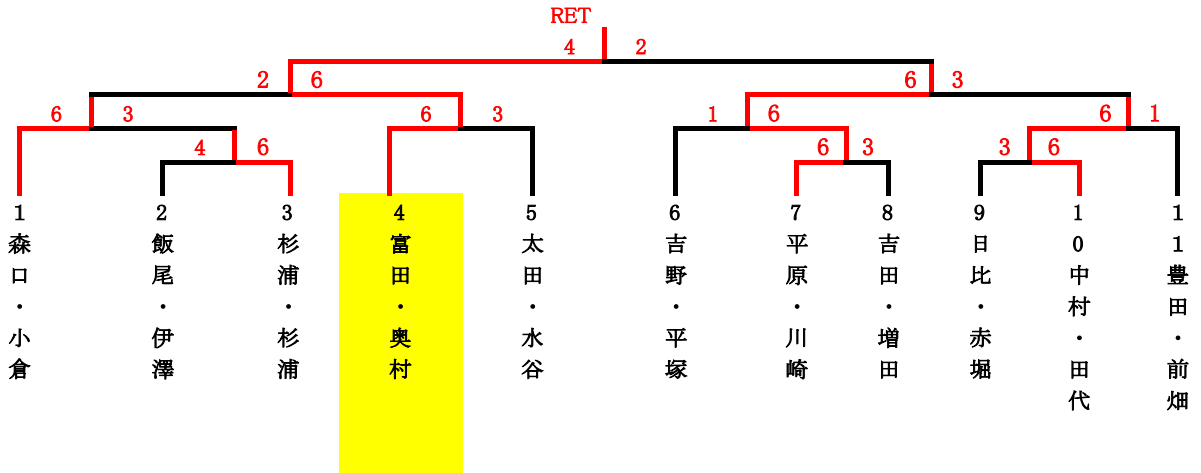

\* 受付は試合開始10分前迄に済ませて下さい。

\* 番号の若いペアがボールを取りに来て下さい。

\* 勝者ペアがボールとスコアを届けて下さい。

\* 試合はリーグ戦・2位. 3位トーナメント…ノーアドの6ゲーム先取、1位トーナメント…ノーアド1セットマッチ6-6(12ポイントタイブレーク)

\* 試合前の練習はリーグ戦・トーナメントの初戦のみサービス4本で行い後はありません。

\* 当クラブでの盗難・事故・怪我につきましては責任を負いかねます。

# 1位トーナメント

# 2位トーナメント