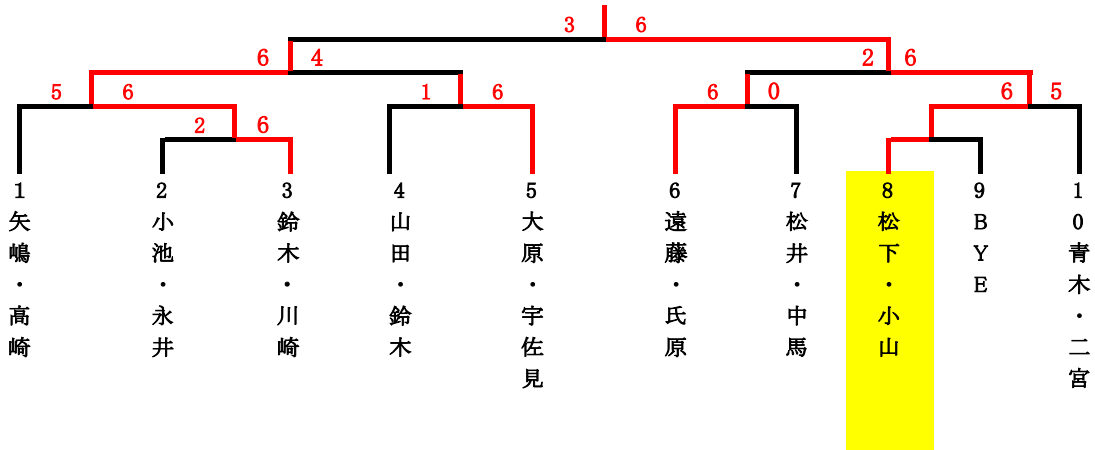

\* 受付は試合開始10分前迄に済ませて下さい。

\* 番号の若いペアがボールを取りに来て下さい。

\* 勝者ペアがボールとスコアを届けて下さい。

\* 試合はリーグ戦・2位. 3位トーナメント…ノーアドの6ゲーム先取、1位トーナメント…ノーアド1セットマッチ6-6(12ポイントタイブレーク)

\* 試合前の練習はリーグ戦・トーナメントの初戦のみサービス4本で行い後はありません。

\* 当クラブでの盗難・事故・怪我につきましては責任を負いかねます。

# 1位トーナメント

# 2位トーナメント