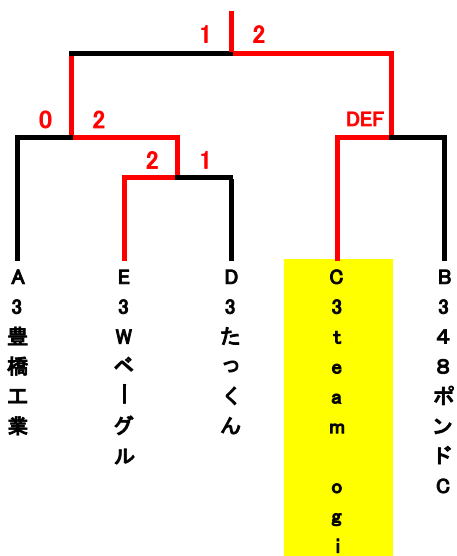

団体 I 部本戦トーナメント

コンソルトーナメント