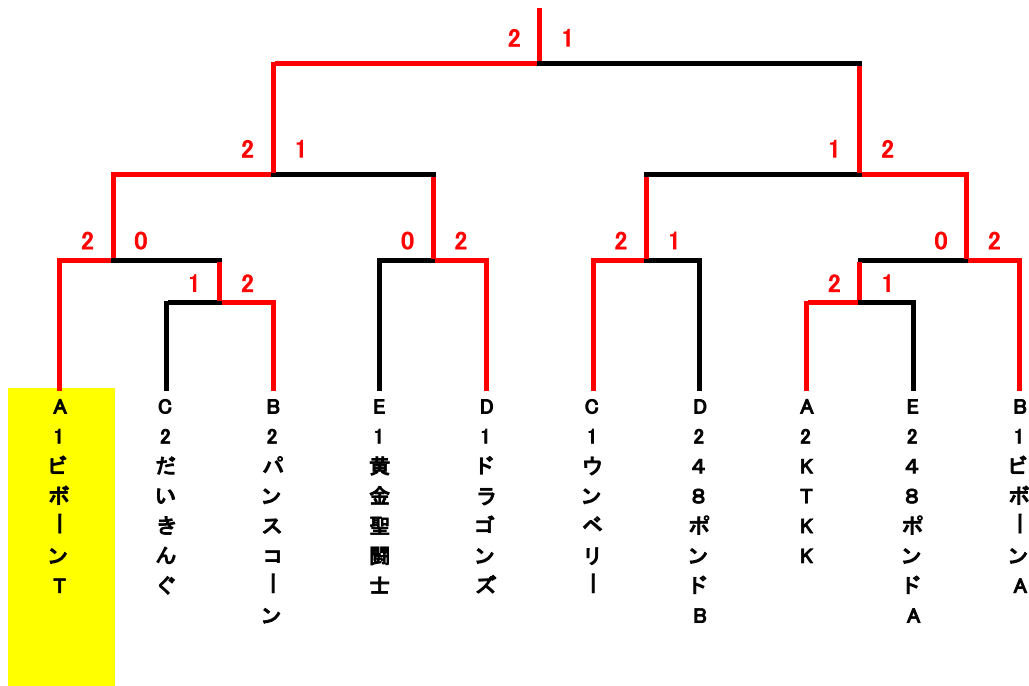

団体 I 部本戦トーナメント

コンソルトーナメント