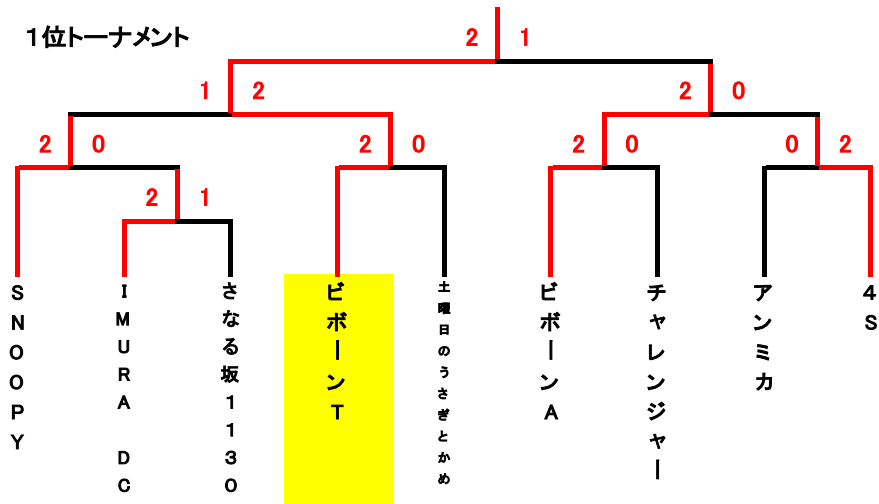

	F	16	17	18	19	順位
16	チームえのつきー		1-2	0-2		2
17	チャレンジャー	2-1			2-0	1
18	アンミカ	2-0			2-0	1
19	メガロス浜松		0-2	0-2		3

	C	1	2	3	順位
7	ビボーンA		2-1	2-0	1
8	一子一座	1-2		2-0	2
9	うちのガヤがすみません	0-2	0-2		3

	G	20	21	22	23	順位
20	WベーグルUSA		0-2	0-2		2
21	IMURA DC	2-0			2-0	1
22	ビボーンT	2-0			2-0	1
23	Wベーグル		0-2	0-2		3

団体戦Ⅱ部本戦トーナメント

1位トーナメント

2位トーナメント

3位トーナメント