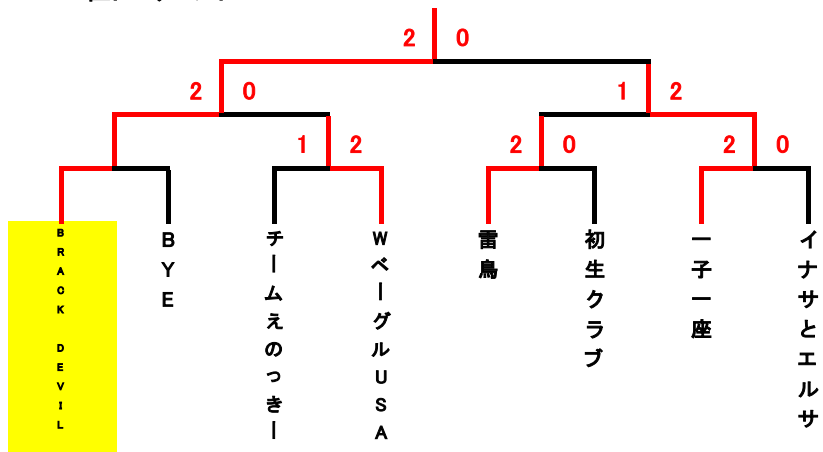

	F	16	17	18	19	順位
16	チームえのつきー		1-2	0-2		2
17	チャレンジャー	2-1			2-0	1
18	アンミカ	2-0			2-0	1
19	メガロス浜松		0-2	0-2		3

	C	1	2	3	順位
7	ビボーンA		2-1	2-0	1
8	一子一座	1-2		2-0	2
9	うちのガヤがすみません	0-2	0-2		3

	G	20	21	22	23	順位
20	WベーグルUSA		0-2	0-2		2
21	IMURA DC	2-0			2-0	1
22	ビボーンT	2-0			2-0	1
23	Wベーグル		0-2	0-2		3

	D	1	2	3	順位
10	初生クラブ		0-2	2-0	2
11	土曜日のうさぎとかめ	2-0		2-1	1
12	PTT	0-2	1-2		3

《大会事項》

- * サービス練習は初戦のみです。
- * 試合はノード6ゲーム先取、1勝1敗になったらスーパータイブレークマッチ
- * 勝者チームの代表者の方がボールとスコアを本部まで届けてください。
- * 当クラブでの盗難・事故・怪我につきましては責任を負いません。
- * 1勝1敗になった場合、ミックスで試合を行ってください。

団体戦Ⅱ部本戦トーナメント

1位トーナメント

2位トーナメント

3位トーナメント