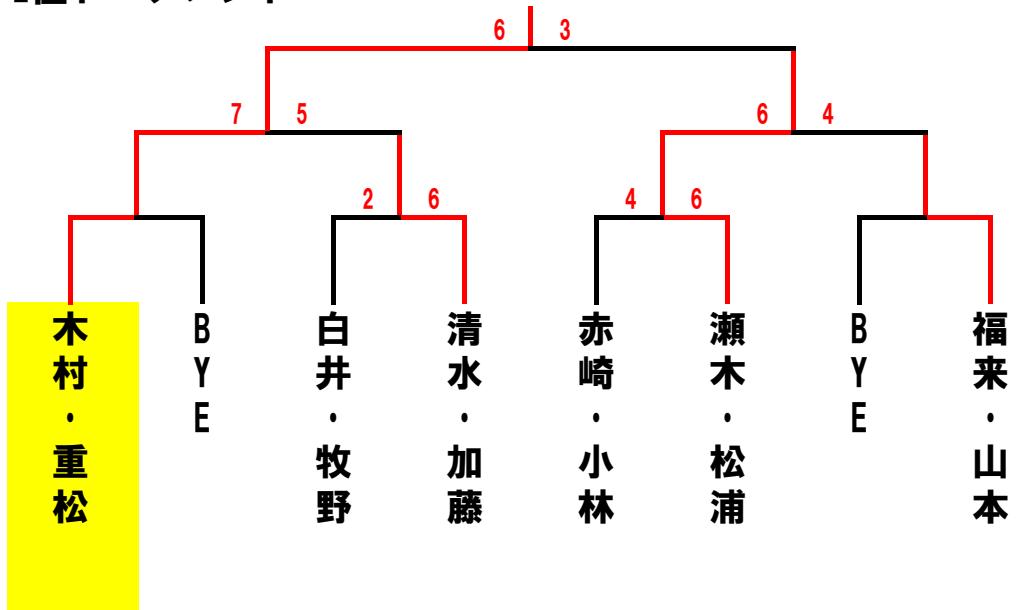

F	16	17	18	順位
16 木村・重松 小杉TC		3-6	6-2	2
17 赤堀・村上 OTC	6-3		4-6	1
18 雨宮・澤田 トリプルショット	2-6	6-4		3

予選リーグ・本戦トーナメント

1セットマッチ6-6タイブレーク

勝者が本部にスコアとボールを届けてください。

練習はサービス4本のみです。

当クラブでの盗難・事故・怪我等につきましては責任を負いません。

試合開始時間になりましたら選手は速やかにコートにお入りください。

1位トーナメント

2位トーナメント

3位トーナメント