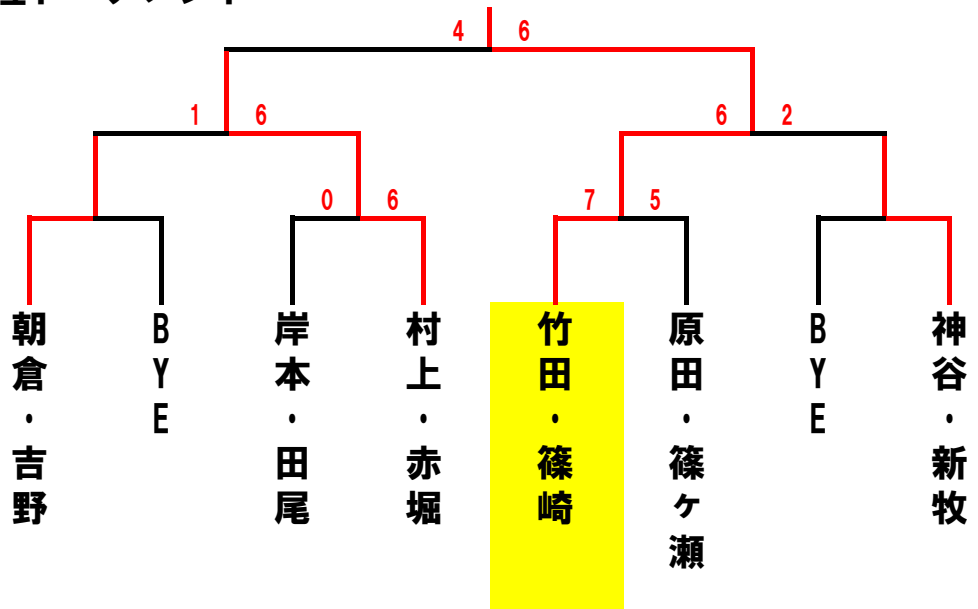

F	16	17	18	順位
16 木村・重松 小杉TC		3-6	6-2	2
17 赤堀・村上 OTC	6-3		4-6	1
18 雨宮・澤田 トリプルショット	2-6	6-4		3

予選リーグ・本戦トーナメント

1セットマッチ6-6タイブレーク

勝者が本部にスコアとボールを届けてください。

練習はサービス4本のみです。

当クラブでの盗難・事故・怪我等につきましては責任を負いません。

試合開始時間になりましたら選手は速やかにコートにお入りください。

1位トーナメント

2位トーナメント

3位トーナメント