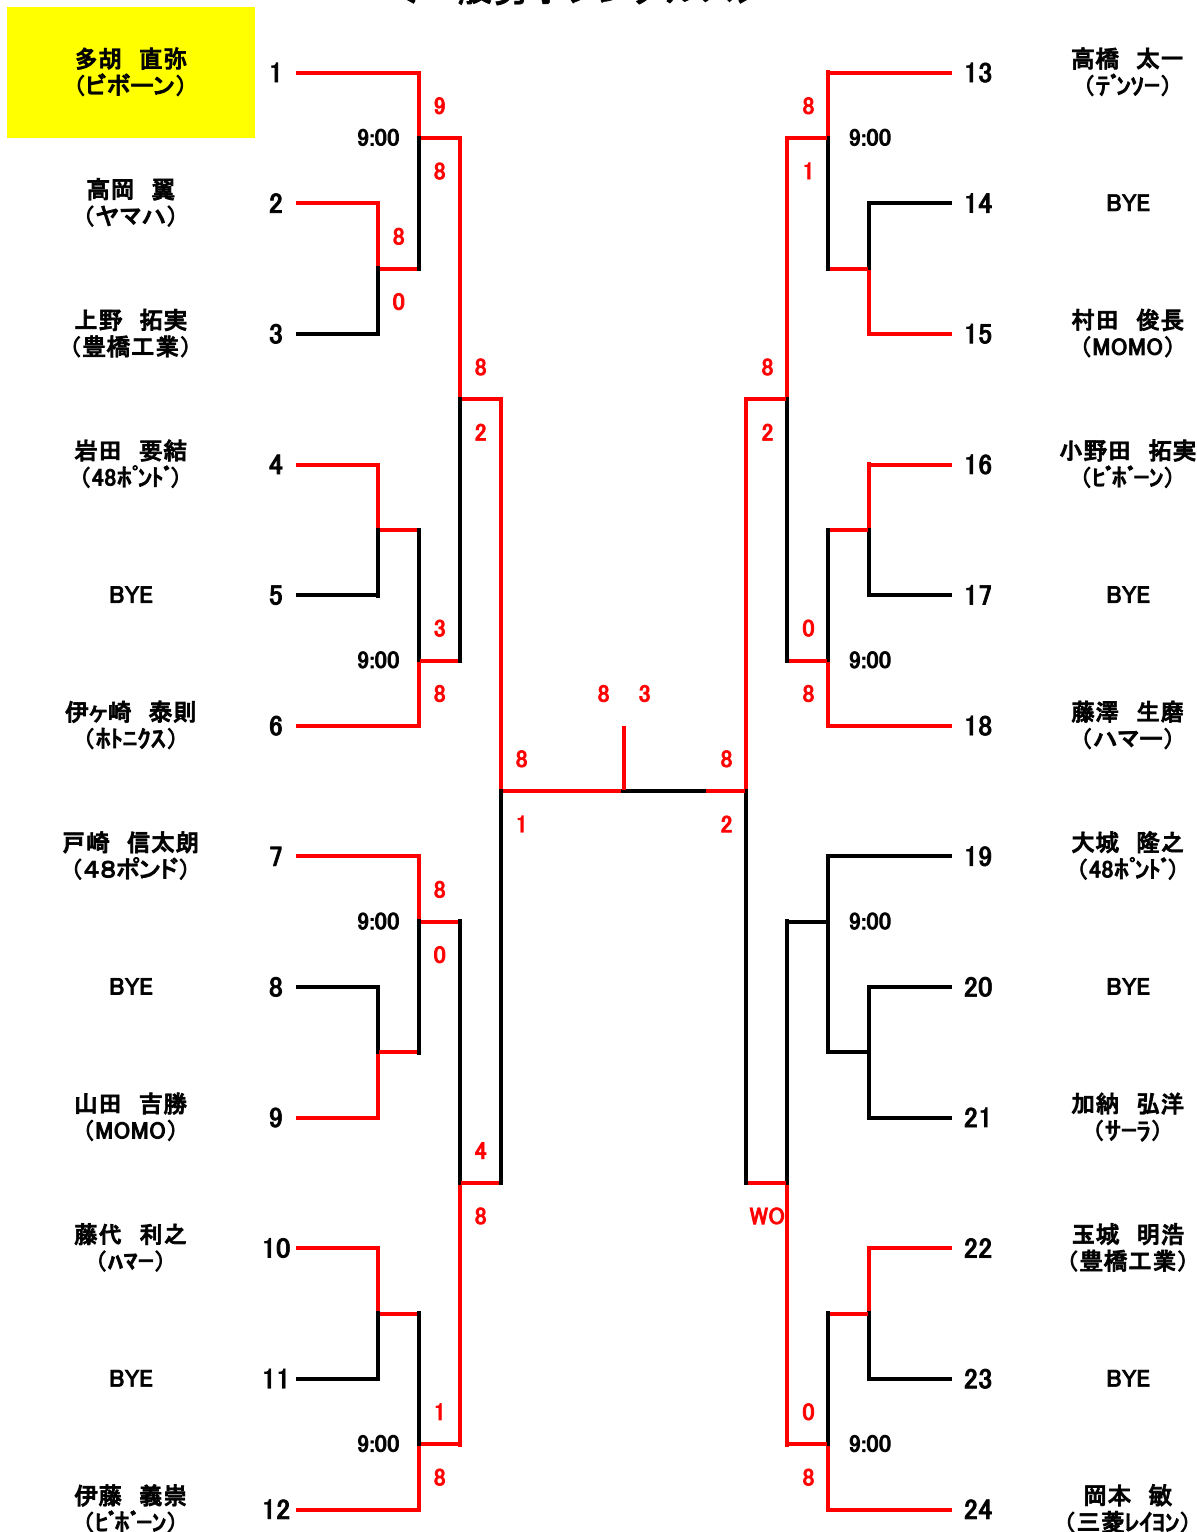

# 第35回ビボーンオープンシングルス大会

R2. 1. 19

## <一般男子シングルス>

\* 試合開始15分前までに受付を済ませてください。本部の指示に従って試合を進めてください。  
 \* 全て8ゲームマッチ8-8タイブレーク 各試合終了後勝者が本部にスコアとボールを届けてください。  
 \* 試合開始時間になりましたら選手は速やかにコートにお入りください。練習はサービス4本のみです。  
 \* 当クラブでの盗難・事故・怪我等につきましては責任を負いません。