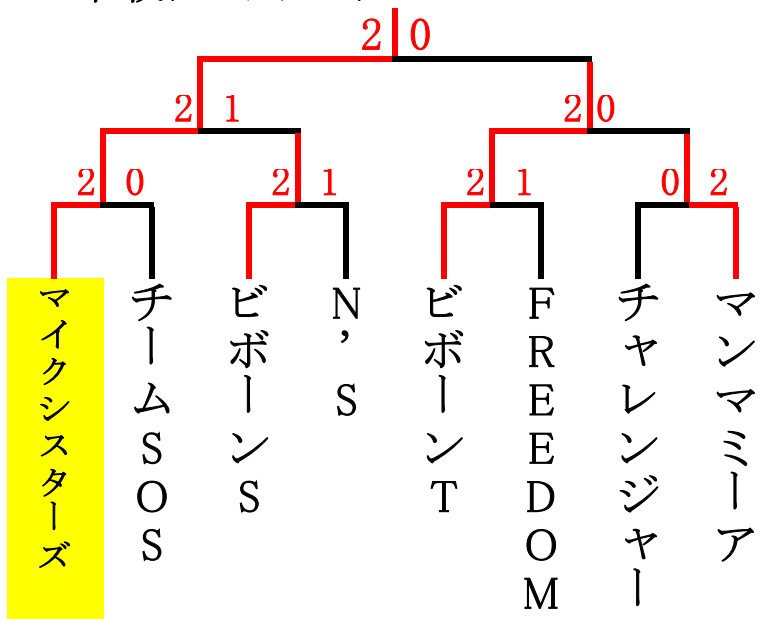

本戦トーナメント

2位トーナメント

3位トーナメント