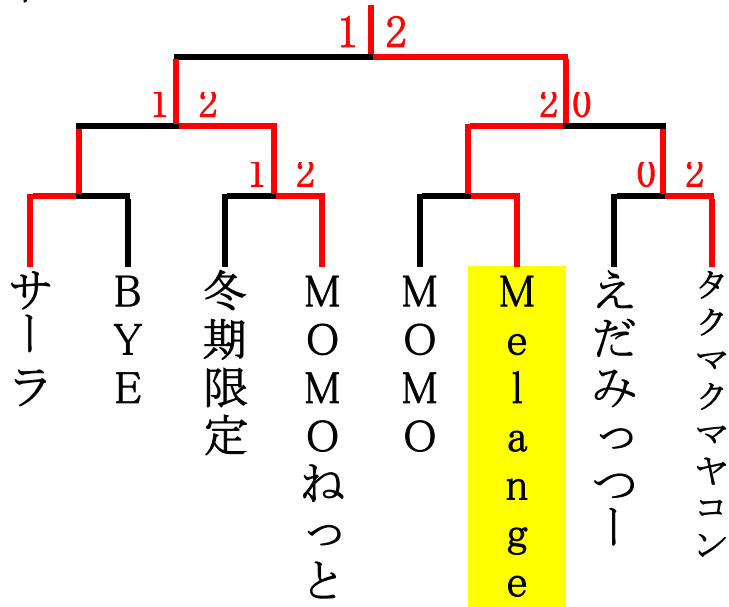

本戦トーナメント

2位トーナメント

3位トーナメント