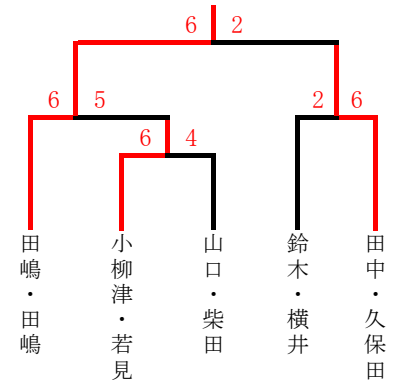

# ミックスダブルス大会

1位トーナメント 1セットマッチ6-6タイブレーク

コンソレトーナメント ノーアド6ゲーム先取

2位トーナメント 1セットマッチ6-6タイブレーク

コンソレトーナメント ノーアド6ゲーム先取

3位トーナメント 1セットマッチ6-6タイブレーク

コンソレトーナメント ノーアド6ゲーム先取