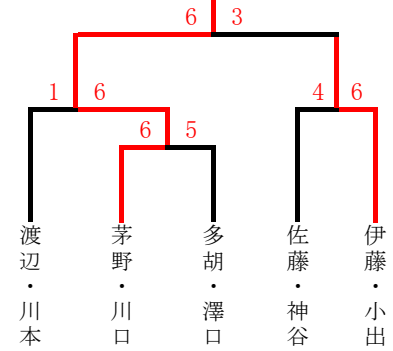

ミックスダブルス大会

1位トーナメント 1セットマッチ6-6タイブレーク

コンソレトーナメント ノーアド6ゲーム先取