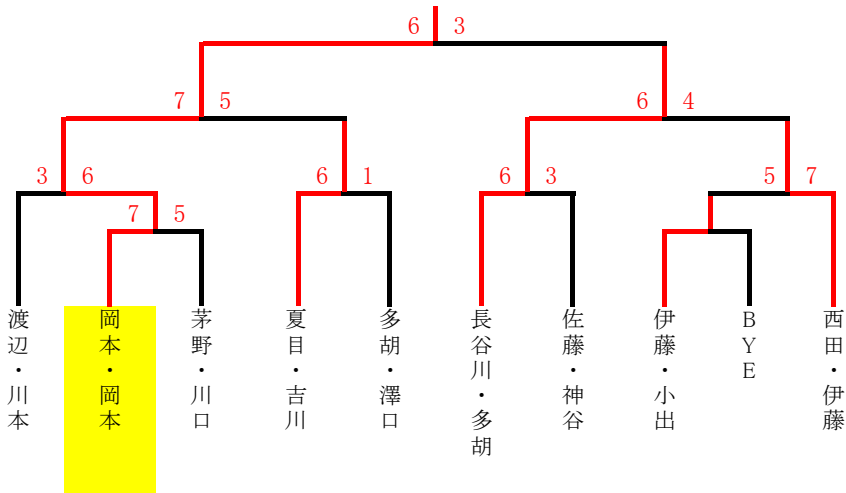

試合開始 25(9:30) 26. 27(9:00)

|    | G                  | 25  | 26  | 27  | 順位 |
|----|--------------------|-----|-----|-----|----|
| 25 | 西田・伊藤<br>SSS・タンブラー | /   | 6-0 | 6-3 | 1  |
| 26 | 平塚・北谷<br>フリー       | 0-6 | /   | 1-6 | 3  |
| 27 | 鈴木・横井<br>MYTA・サーラ  | 3-6 | 6-1 | /   | 2  |

試合開始 13(9:30) 14. 15(9:00)

|    | E             | 13  | 14  | 15  | 順位 |
|----|---------------|-----|-----|-----|----|
| 13 | 岡本・岡本<br>ビボーン | /   | 6-0 | 6-1 | 1  |
| 14 | 鈴木・祖父江<br>月曜会 | 0-6 | /   | 3-6 | 3  |
| 15 | 松永・村井<br>ミラン  | 1-6 | 6-3 | /   | 2  |

# ミックスダブルス大会

1位トーナメント 1セットマッチ6-6タイブレーク

コンソレトーナメント ノーアド6ゲーム先取

2位トーナメント 1セットマッチ6-6タイブレーク

コンソレトーナメント ノーアド6ゲーム先取

3位トーナメント 1セットマッチ6-6タイブレーク

コンソレトーナメント ノーアド6ゲーム先取