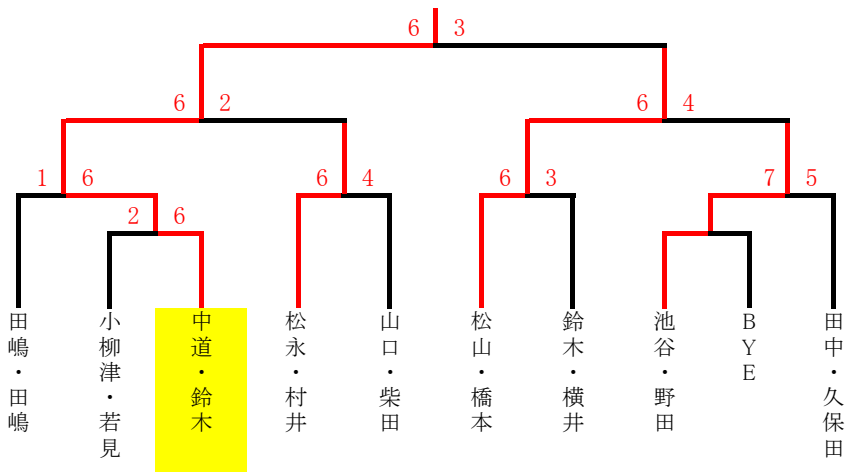

# ミックスダブルス大会

1位トーナメント 1セットマッチ6-6タイブレーク

コンソレトーナメント ノーアド6ゲーム先取

2位トーナメント 1セットマッチ6-6タイブレーク

コンソレトーナメント ノーアド6ゲーム先取

3位トーナメント 1セットマッチ6-6タイブレーク

コンソレトーナメント ノーアド6ゲーム先取