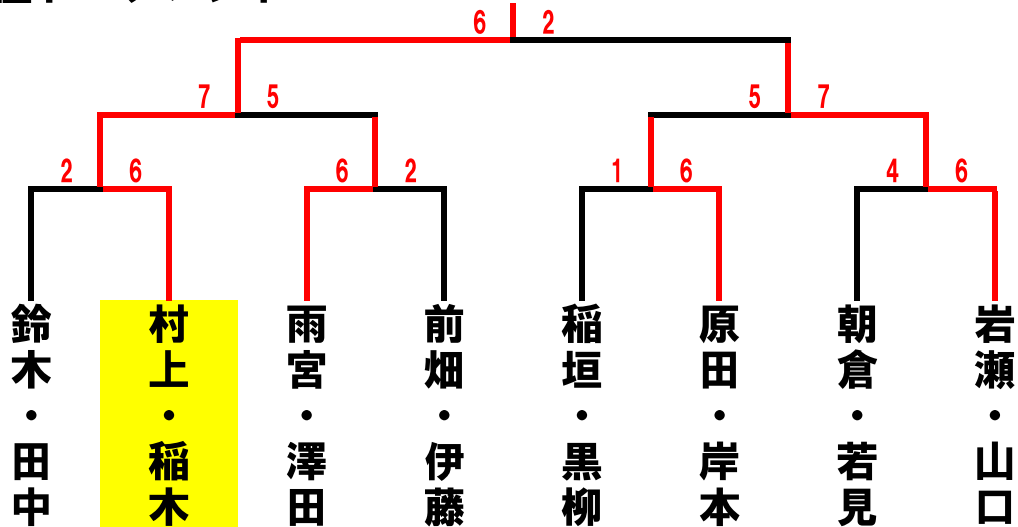

ビボーンレディースダブルス6月大会 2019.6. 13(木)

	A	1	2	3	順位
1	池谷・竹田 マインドサン・ビボーン		6-4	0-6	2
2	青山・小林 OTC・パシフィック	4-6		4-6	3
3	前畑・伊藤 たけがわ・タンブラー	6-0	6-4		1

	D	10	11	12	順位
10	牧野・白井 スーパー		2-6	2-6	3
11	赤崎・森 サーラ・OTC	6-2		5-7	2
12	黒柳・稲垣 MOMO・フリー	6-2	7-5		1

	F	16	17	18	順位
16	吉江・瀬木 フリー・ビボーン		6-3	3-6	2
17	村上・津田 オールライス	3-6		2-6	3
18	朝倉・若見 ねっとin・ブルースカイ	6-3	6-2		1

	G	19	20	21	22	順位
19	雨宮・澤田 トリプルショット		6-0	6-4		1
20	渡辺・飯島 サーラ	0-6			6-2	2
21	村上・稲木 コヤマTP・ビボーン	4-6			6-2	1
22	山田・北野 ビボーン・たけがわ		2-6	2-6		3

予選リーグ・本戦トーナメント

1セットマッチ6-6タイブレーク

勝者が本部にスコアとボールを届けてください。

練習はサービス4本のみです。

当クラブでの盗難・事故・怪我等につきましては責任を負いません。

試合開始時間になりましたら選手は速やかにコートにお入りください。

1位トーナメント

2位トーナメント

3位トーナメント