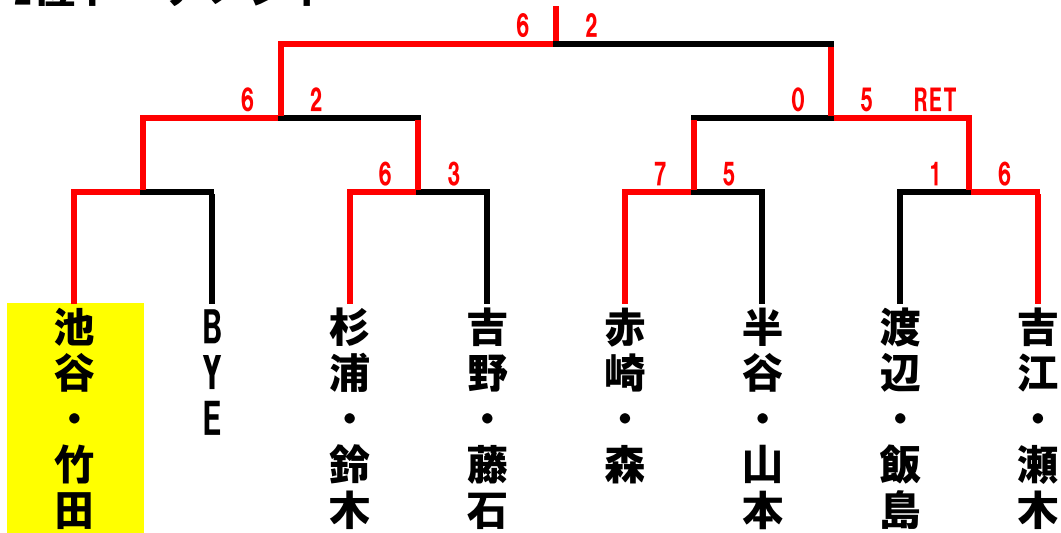

ビボーンレディースダブルス6月大会 2019.6. 13(木)

	A	1	2	3	順位
1	池谷・竹田 マインドサン・ビボーン		6-4	0-6	2
2	青山・小林 OTC・パシフィック	4-6		4-6	3
3	前畑・伊藤 たけがわ・タンブラー	6-0	6-4		1

	D	10	11	12	順位
10	牧野・白井 スーパー		2-6	2-6	3
11	赤崎・森 サーラ・OTC	6-2		5-7	2
12	黒柳・稲垣 MOMO・フリー	6-2	7-5		1

	F	16	17	18	順位
16	吉江・瀬木 フリー・ビボーン		6-3	3-6	2
17	村上・津田 オールライス	3-6		2-6	3
18	朝倉・若見 ねっとin・ブルースカイ	6-3	6-2		1

	G	19	20	21	22	順位
19	雨宮・澤田 トリプルショット		6-0	6-4		1
20	渡辺・飯島 サーラ	0-6			6-2	2
21	村上・稲木 コヤマTP・ビボーン	4-6			6-2	1
22	山田・北野 ビボーン・たけがわ		2-6	2-6		3

予選リーグ・本戦トーナメント

1セットマッチ6-6タイブレーク

勝者が本部にスコアとボールを届けてください。

練習はサービス4本のみです。

当クラブでの盗難・事故・怪我等につきましては責任を負いません。

試合開始時間になりましたら選手は速やかにコートにお入りください。

1位トーナメント

2位トーナメント

3位トーナメント