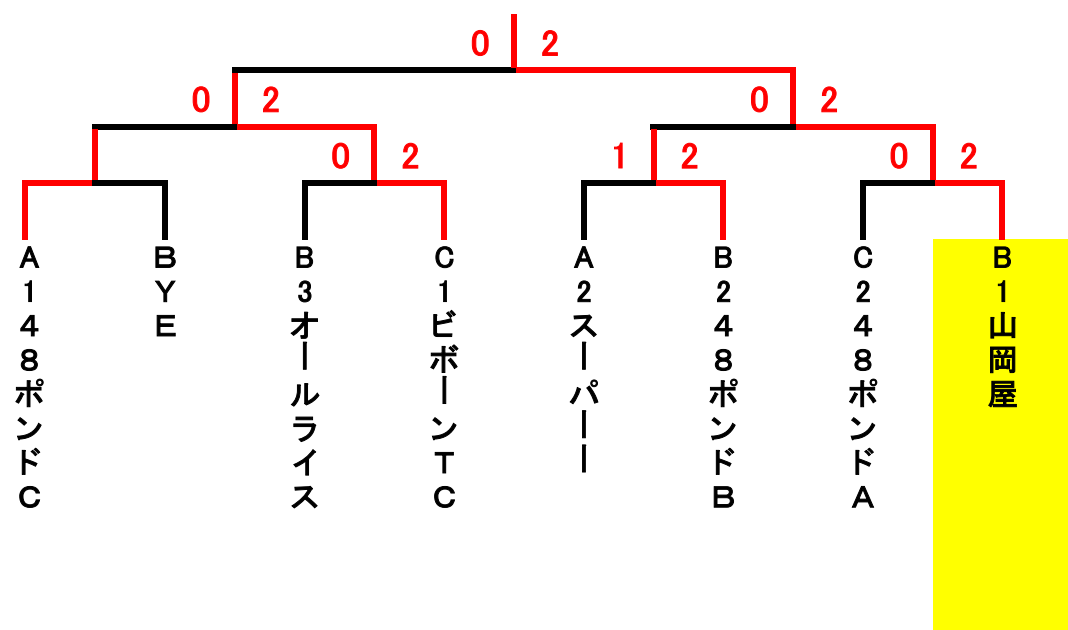

団体 I 部本戦トーナメント

コンソレトーナメント