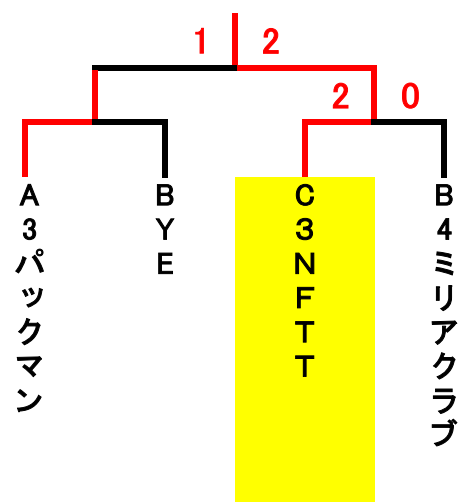

団体 I 部本戦トーナメント

コンソレトーナメント