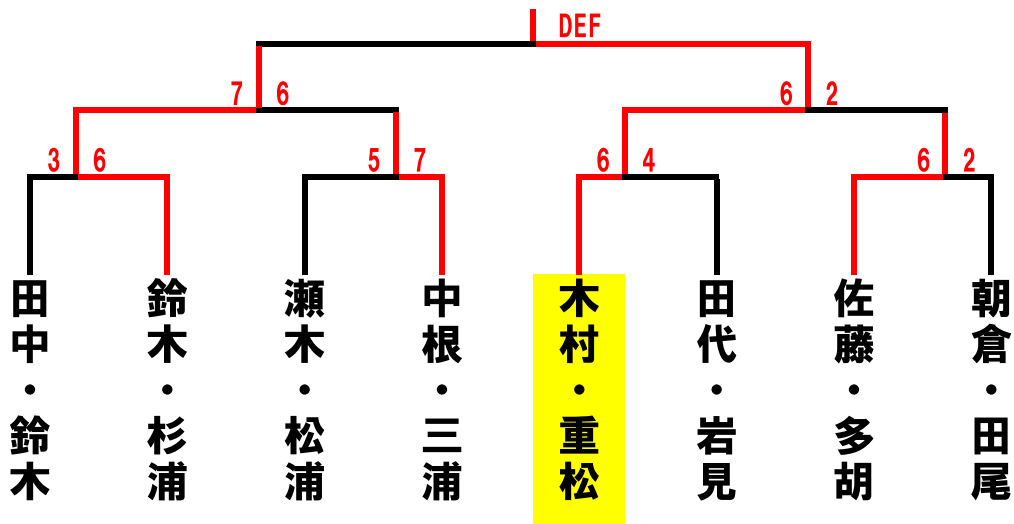

	H	22	23	24	順位
22	鈴木・杉浦 FTF・パシフィック	/	1-6	6-2	2
23	島袋・柳原 フリー	6-1	/	6-2	1
24	牧野・白井 スーパー	2-6	2-6	/	3

1セットマッチ6-6タイブレーク

勝者が本部にスコアとボールを届けてください。

練習はサービス4本のみです。

当クラブでの盗難・事故・怪我等につきましては責任を負いません。

試合開始時間になりましたら選手は速やかにコートにお入りください。

### 1位トーナメント

### 2位トーナメント