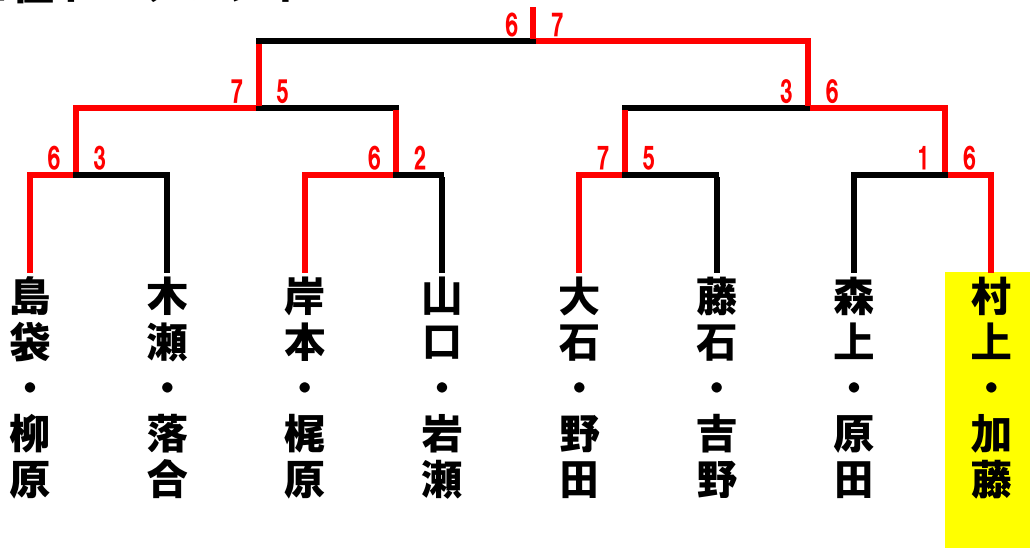

	H	22	23	24	順位
22	鈴木・杉浦 FTF・パシフィック	/	1-6	6-2	2
23	島袋・柳原 フリー	6-1	/	6-2	1
24	牧野・白井 スーパー	2-6	2-6	/	3

1セットマッチ6-6タイブレーク

勝者が本部にスコアとボールを届けてください。

練習はサービス4本のみです。

当クラブでの盗難・事故・怪我等につきましては責任を負いません。

試合開始時間になりましたら選手は速やかにコートにお入りください。

### 1位トーナメント

### 2位トーナメント