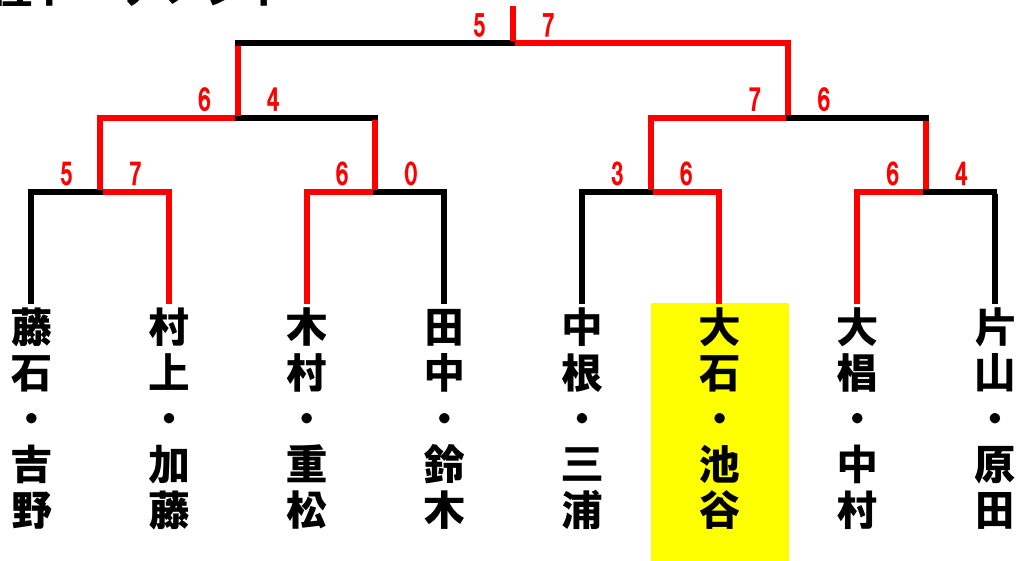

# ビボーンレディースダブルス1月大会 2019.1.10(木)

	A	1	2	3	順位
1	木村・重松 小杉TC		6-1	6-1	1
2	加藤・清水 パシフィック	1-6		6-2	2
3	山田・北野 ビボーン・たけかわ	1-6	2-6		3

	D	10	11	12	順位
10	半谷・山本 たけかわ		0-6	0-6	3
11	大槻・中村 <small>ウノストロベリー・グリーンヒル</small>	6-0		6-4	1
12	山口・岩瀬 フリー・OTC	6-0	4-6		2

	F	16	17	18	順位
16	中根・三浦 マインドサン・OTC		6-1	7-6	1
17	高橋・中西 フリー	1-6		4-6	3
18	瀬木・松浦 ビボーン・フリー	6-7	6-4		2

	G	19	20	21	22	順位
19	森・前畑 たけかわ		2-6	6-4		2
20	藤石・吉野 たけかわ・OTC	6-2			4-6	1
21	石澤・内浦 サーラ	4-6			2-6	3
22	池谷・大石 マインドサン・Wシーブ		6-4	6-2		1

### 1位トーナメント

### 2位トーナメント