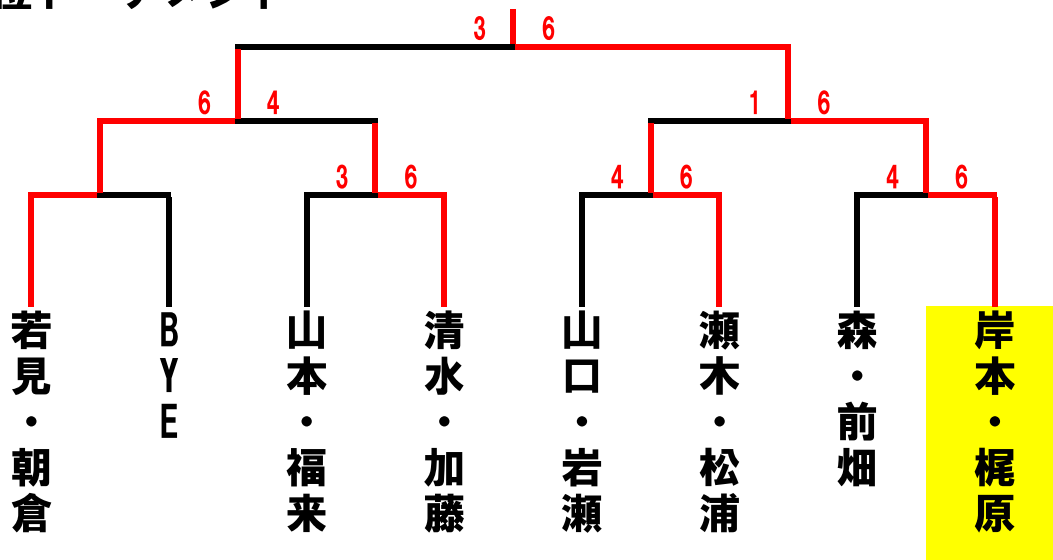

# ビボーンレディースダブルス1月大会 2019.1.10(木)

	A	1	2	3	順位
1	木村・重松 小杉TC		6-1	6-1	1
2	加藤・清水 パシフィック	1-6		6-2	2
3	山田・北野 ビボーン・たけかわ	1-6	2-6		3

	D	10	11	12	順位
10	半谷・山本 たけかわ		0-6	0-6	3
11	大槻・中村 <small>ウノストロベリー・グリーンヒル</small>	6-0		6-4	1
12	山口・岩瀬 フリー・OTC	6-0	4-6		2

### 1位トーナメント

### 2位トーナメント