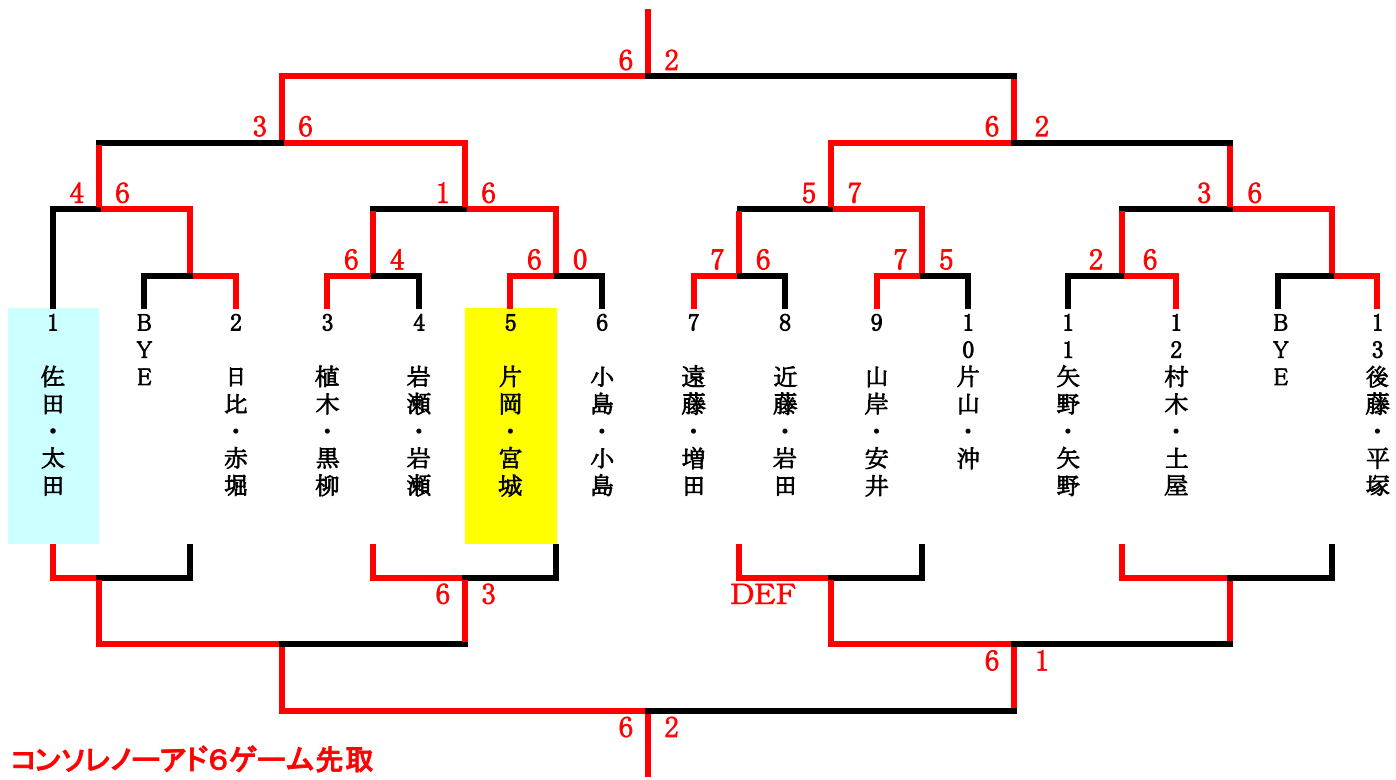

試合開始 37・38(9:45) 39・40(9:10)

|    | M                  | 37  | 38  | 39  | 40  | 順位 |
|----|--------------------|-----|-----|-----|-----|----|
| 37 | 山口・山口<br>フリー       | /   | 6-2 | 6-1 | /   | 1  |
| 38 | 植木・黒柳<br>フリー・MOMO  | 2-6 | /   | /   | 7-6 | 2  |
| 39 | 中藤・中藤<br>EVエナジー    | 1-6 | /   | /   | 1-6 | 3  |
| 40 | 杉浦・荒井<br>豊橋市役所・サーラ | /   | 6-7 | 6-1 | /   | 1  |

1位トーナメント ノード1セット

2位トーナメント ノード1セット

3位トーナメント ノード1セット