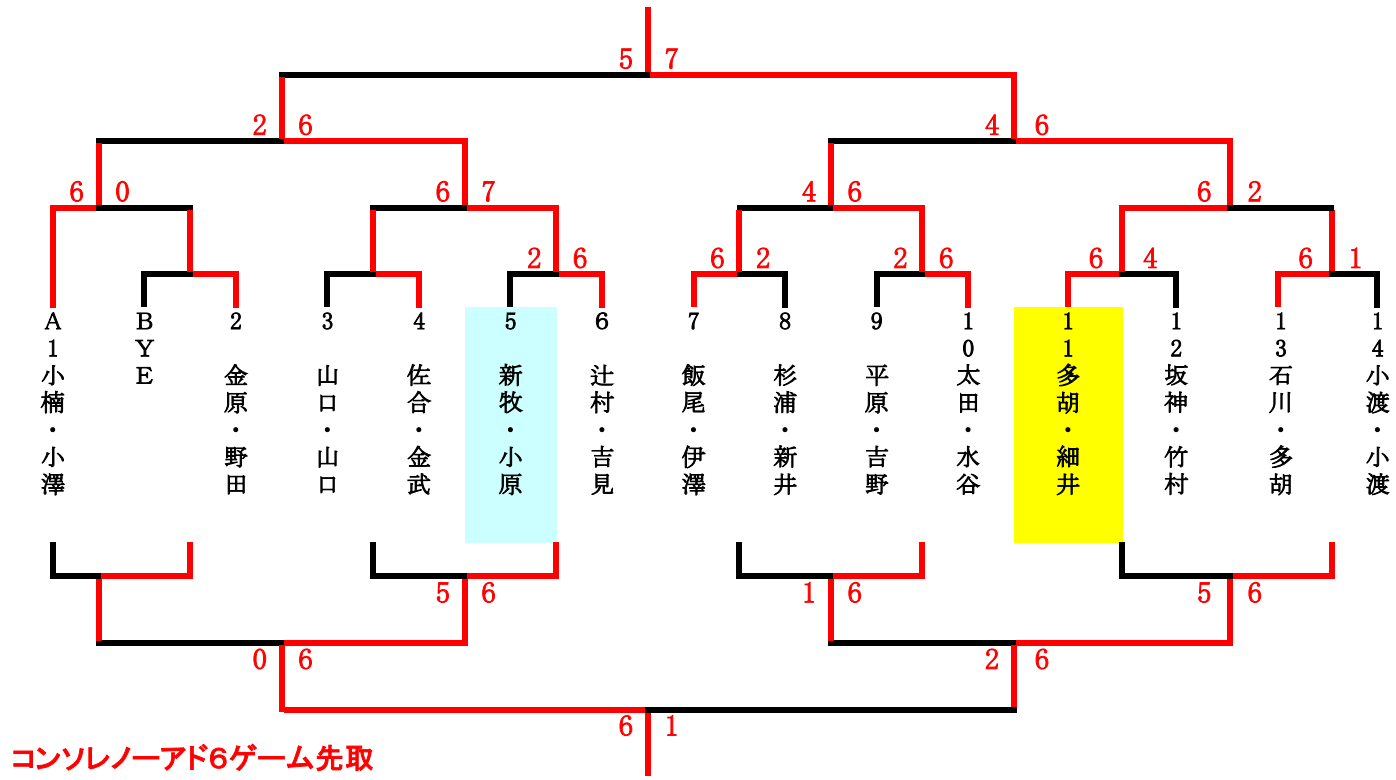

1位トーナメント ノード1セット