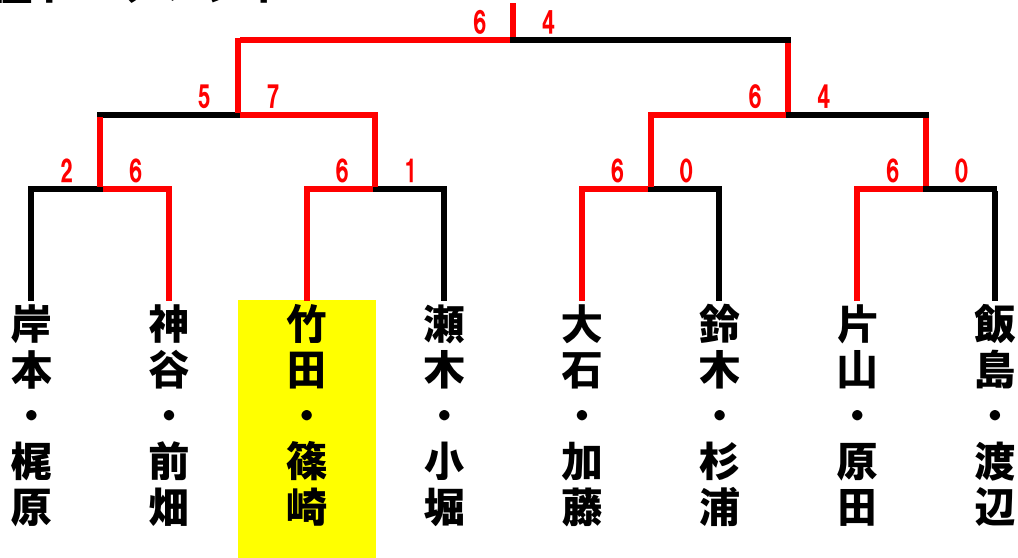

ビボーンレディースダブルス11月大会 2018.11.08(木)

	A	1	2	3	順位
1	岩見・田代 フリー・ねっとin		6-0	2-6	2
2	佐野・藤田 ビボーン・ファイナル	0-6		0-6	3
3	鈴木・杉浦 FTF・バシフィック	6-0	6-2		1

	D	10	11	12	順位
10	黒柳・稲垣 MOMO		2-6	4-6	3
11	瀬木・小堀 ビボーン・フリー	6-2		6-2	1
12	鈴木・大塚 フリー・マインドサン	6-4	2-6		2

予選リーグ・本戦トーナメント

1セットマッチ6-6タイブレーク

勝者が本部にスコアとボールを届けてください。

練習はサービス4本のみです。

当クラブでの盗難・事故・怪我等につきましては責任を負いません。

試合開始時間になりましたら選手は速やかにコートにお入りください。

1位トーナメント

2位トーナメント

3位トーナメント