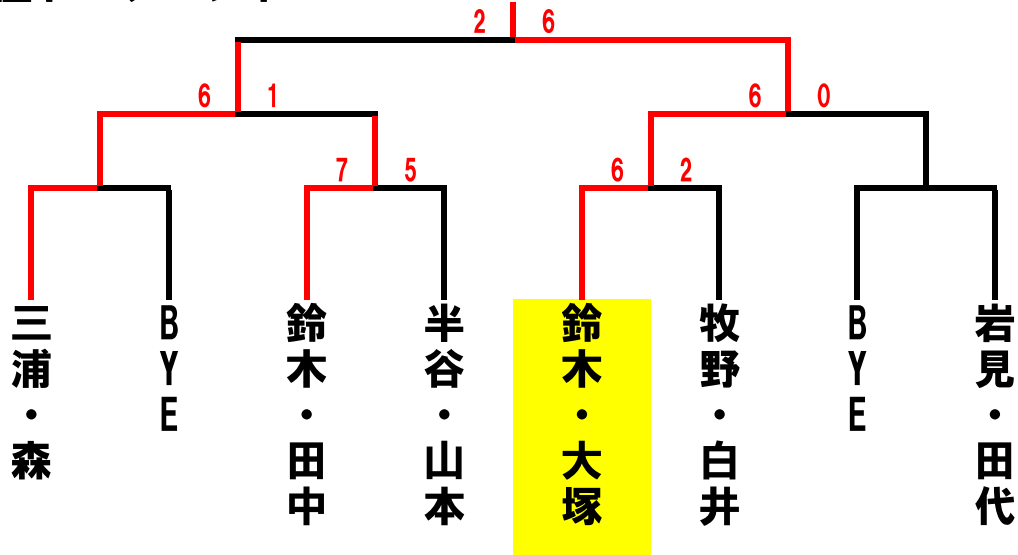

ビボーンレディースダブルス11月大会 2018.11.08(木)

	A	1	2	3	順位
1	岩見・田代 フリー・ねっとin		6-0	2-6	2
2	佐野・藤田 ビボーン・ファイナル	0-6		0-6	3
3	鈴木・杉浦 FTF・バシフィック	6-0	6-2		1

	D	10	11	12	順位
10	黒柳・稲垣 MOMO		2-6	4-6	3
11	瀬木・小堀 ビボーン・フリー	6-2		6-2	1
12	鈴木・大塚 フリー・マインドサン	6-4	2-6		2

予選リーグ・本戦トーナメント

1セットマッチ6-6タイブレーク

勝者が本部にスコアとボールを届けてください。

練習はサービス4本のみです。

当クラブでの盗難・事故・怪我等につきましては責任を負いません。

試合開始時間になりましたら選手は速やかにコートにお入りください。

1位トーナメント

2位トーナメント

3位トーナメント