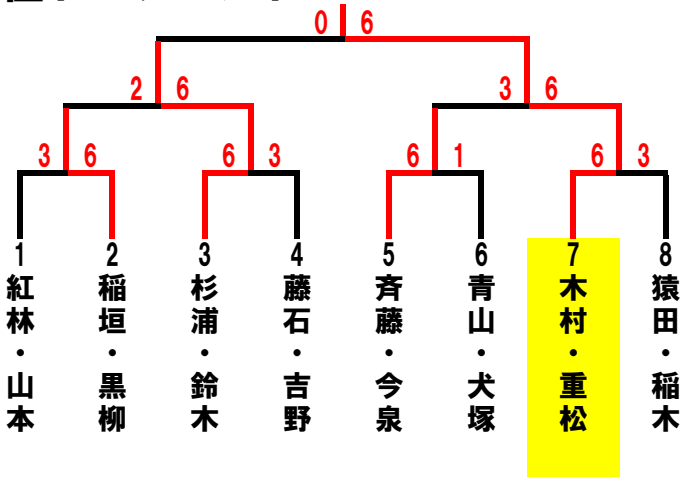

	H	22	23	24	順位
22	白井・牧野 スーパー		2-6	4-6	3
23	鈴木・大塚 フリー・サーラ	6-2		6-3	1
24	青山・犬塚 フリー	6-4	3-6		2

1セットマッチ6-6タイブレーク

勝者が本部にスコアとボールを届けてください。

練習は初戦のみサービス4本です。

当クラブでの盗難・事故・怪我等につきましては責任を負いません。

試合開始時間になりましたら選手は速やかにコートにお入りください。

# 1位トーナメント

# 2位トーナメント