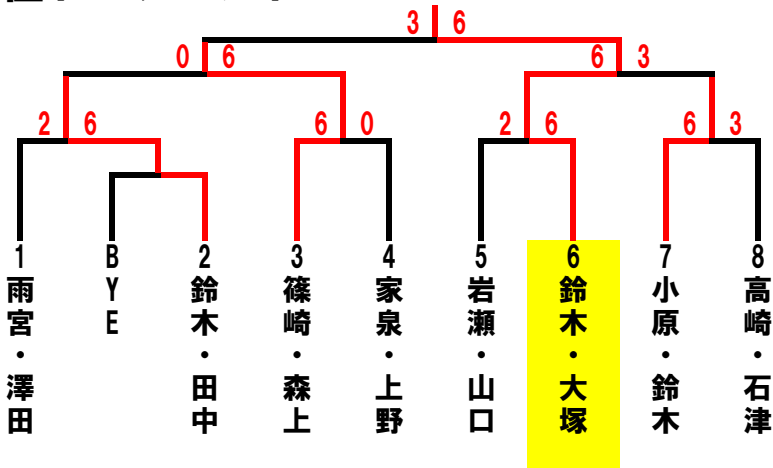

	H	22	23	24	順位
22	白井・牧野 スーパー		2-6	4-6	3
23	鈴木・大塚 フリー・サーラ	6-2		6-3	1
24	青山・犬塚 フリー	6-4	3-6		2

1セットマッチ6-6タイブレーク

勝者が本部にスコアとボールを届けてください。

練習は初戦のみサービス4本です。

当クラブでの盗難・事故・怪我等につきましては責任を負いません。

試合開始時間になりましたら選手は速やかにコートにお入りください。

# 1位トーナメント

# 2位トーナメント