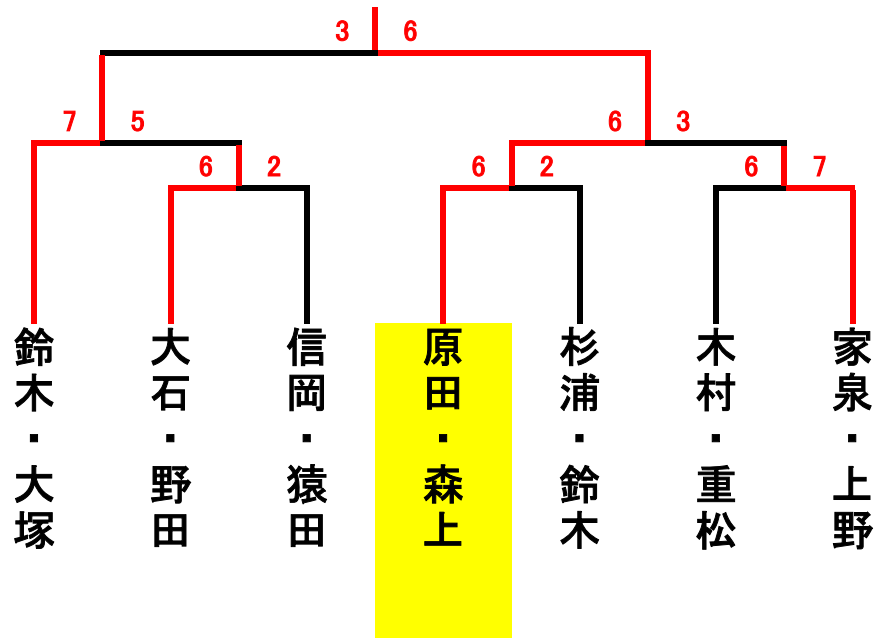

ビボーンレディースダブルス7月大会 2016.7.14

	A	1	2	3	順位
1	原田・森上 アクトス・プラムカット		6-3	6-3	1
2	石津・高崎 エンジョイ	3-6		0-6	3
3	瀬木・吉江 ビボーン・フリー	3-6	6-0		2

	B	4	5	6	順位
4	神谷・前畑 STSS・たけがわ		6-0	4-6	2
5	佐野・藤田 フリー・ファインバル	0-6		0-6	3
6	鈴木・大塚 フリー・サーラ	6-4	6-0		1

	E	14	15	16	17	順位
14	信岡・猿田 佐鳴台・プレスG		6-3	5-7		1
15	青山・福来 フリー	3-6			3-6	3
16	木村・重松 小杉TC	7-5			6-1	1
17	山本・山本 スーパー・たけがわ		6-3	1-6		2

予選リーグ・本戦トーナメント

1セットマッチ6-6タイブレーク

勝者が本部にスコアとボールを届けてください。

練習はサービス4本のみです。

当クラブでの盗難・事故・怪我等につきましては責任を負いません。

試合開始時間になりましたら選手は速やかにコートにお入りください。

1位トーナメント

2位トーナメント

3位トーナメント