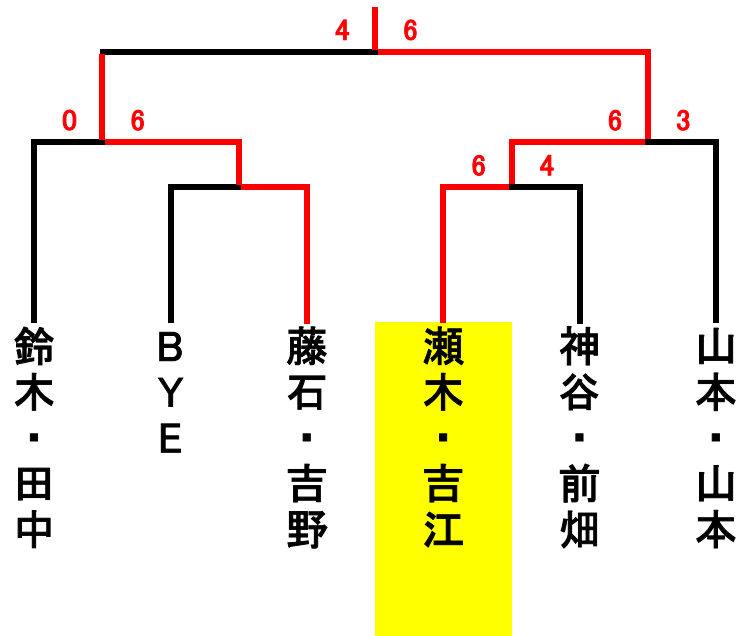

ビボーンレディースダブルス7月大会 2016.7.14

	A	1	2	3	順位
1	原田・森上 アクトス・プラムカット		6-3	6-3	1
2	石津・高崎 エンジョイ	3-6		0-6	3
3	瀬木・吉江 ビボーン・フリー	3-6	6-0		2

	B	4	5	6	順位
4	神谷・前畑 STSS・たけがわ		6-0	4-6	2
5	佐野・藤田 フリー・ファインバル	0-6		0-6	3
6	鈴木・大塚 フリー・サーラ	6-4	6-0		1

	E	14	15	16	17	順位
14	信岡・猿田 佐鳴台・プレスG		6-3	5-7		1
15	青山・福来 フリー	3-6			3-6	3
16	木村・重松 小杉TC	7-5			6-1	1
17	山本・山本 スーパー・たけがわ		6-3	1-6		2

予選リーグ・本戦トーナメント

1セットマッチ6-6タイブレーク

勝者が本部にスコアとボールを届けてください。

練習はサービス4本のみです。

当クラブでの盗難・事故・怪我等につきましては責任を負いません。

試合開始時間になりましたら選手は速やかにコートにお入りください。

1位トーナメント

2位トーナメント

3位トーナメント