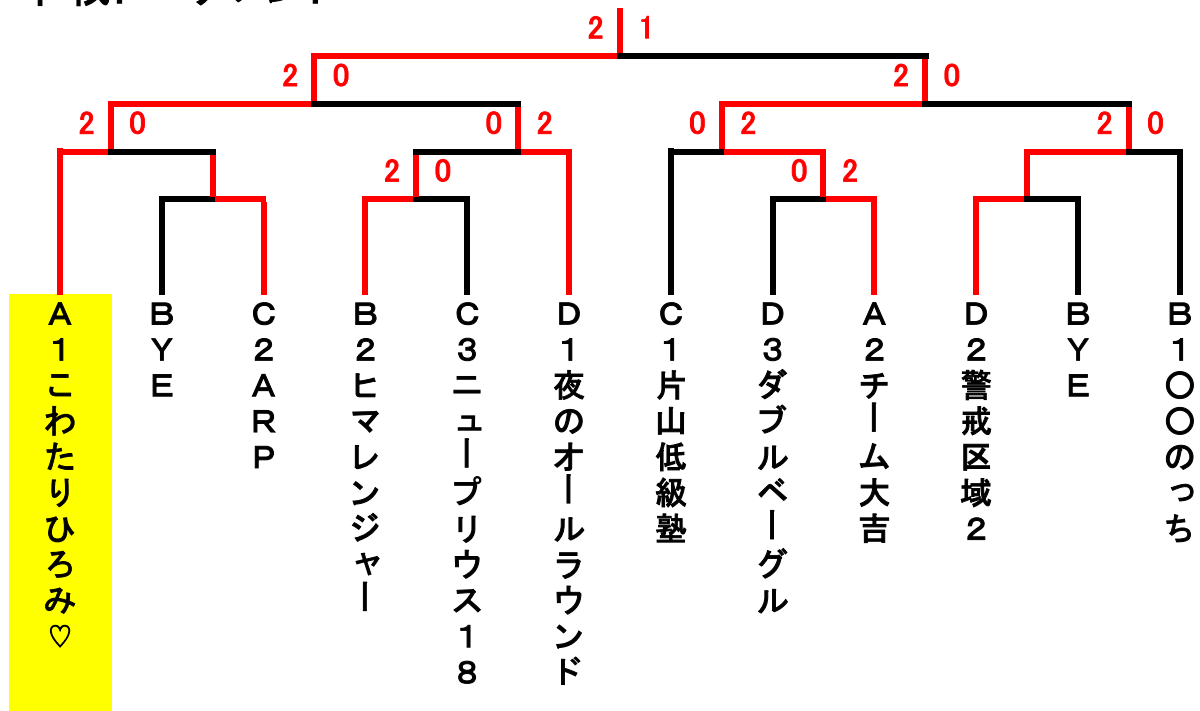

ビボーンカップダブルス団体戦 リーグ予選

	A	1	2	3	順位
1	チーム大吉		1-2	2-0	2
2	こわたりひろみ	2-1		2-0	1
3	さくら子さん	0-2	0-2		3

	B	4	5	6	順位
4	〇〇のっち		2-0	2-1	1
5	ヒマレンジャー	0-2		2-1	2
6	チームSOS	1-2	1-2		3

	C	7	8	9	10	順位
7	ダブルベーグルM		1-2	1-2		4
8	ARP	2-1			0-2	2
9	ニュープリウス18	2-1			0-2	3
10	片山低級塾		2-0	2-0		1

	D	11	12	13	14	順位
11	ダブルベーグル		2-1	0-2		3
12	チームひまわり	1-2			0-2	4
13	夜のオールラウンドプレイヤー	2-0			2-1	1
14	警戒区域2		2-0	1-2		2

本戦トーナメント

コンソレトーナメント