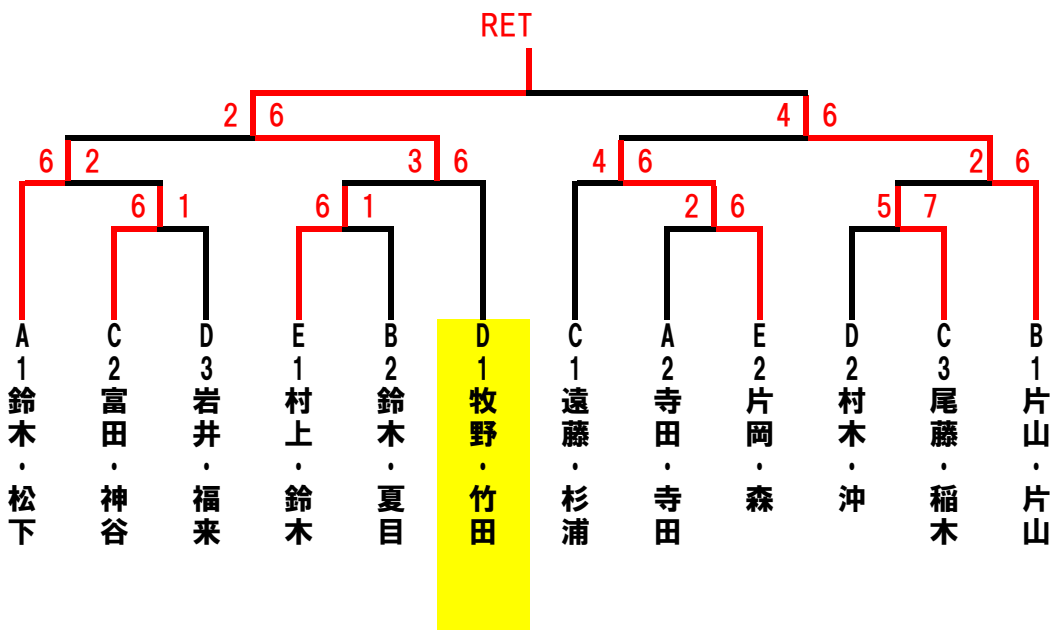

予選リーグ・本戦トーナメント

1セットマッチ6-6タイブレーク

勝者が本部にスコアとボールを届けてください。

練習はサービス4本のみです。

当クラブでの盗難・事故・怪我等につきましては責任を負いません。

試合開始時間になりましたら選手は速やかにコートにお入りください。

## 本戦トーナメント