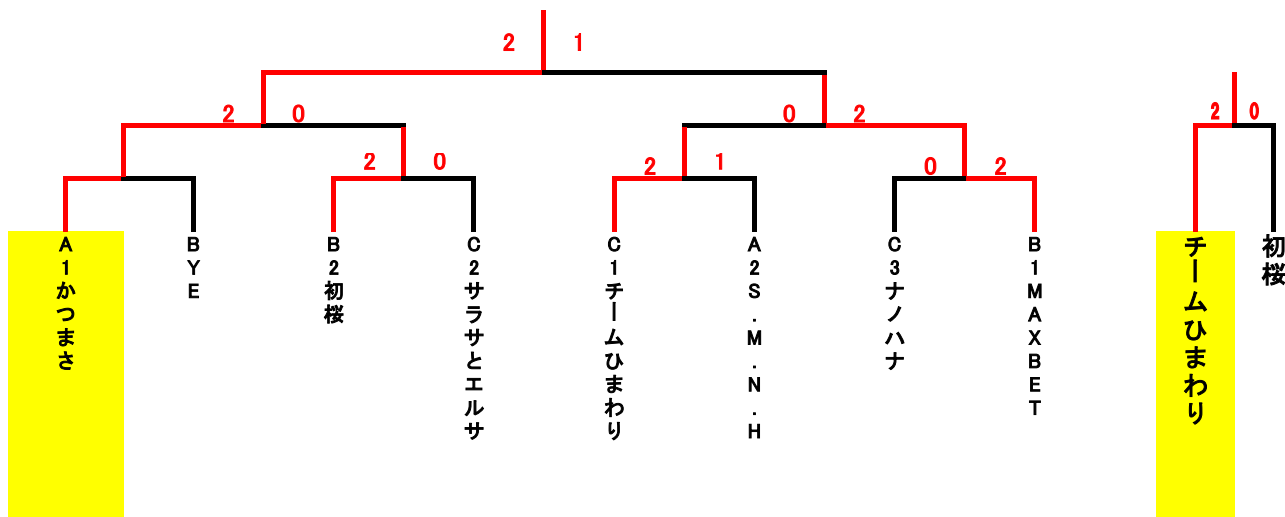

佐原	紙谷	森田	山口		
----	----	----	----	--	--

かつまさ

日尾野	加藤	松山	柴山		
-----	----	----	----	--	--

初桜

鈴木(之)	豊田	赤堀	山本		
-------	----	----	----	--	--

協会長杯団体戦 H28.2.14(日)

団体Ⅱ部

	A	1	2	3	順位
1	S.M.N.H		2-0	1-2	2
2	ナノハナⅡ	0-2		0-2	3
3	かつまさ	2-1	2-0		1

	B	4	5	6	順位
4	初桜		0-2	2-0	2
5	MAXBET	2-0		2-0	1
6	DJK	0-2	0-2		3

	C	7	8	9	10	順位
7	チームひまわり		2-0	2-0		1
8	ナノハナ	0-2			2-1	3
9	サラサとエルサ	0-2			2-0	2
10	ナノハナⅢ		1-2	0-2		4

本戦トーナメント

3位決定戦

	コンソレーション	1	2	3	順位
A3	ナノハナⅡ		DEF	2-0	1
B3	DJK	DEF		DEF	3
C4	ナノハナⅢ	0-2	DEF		2