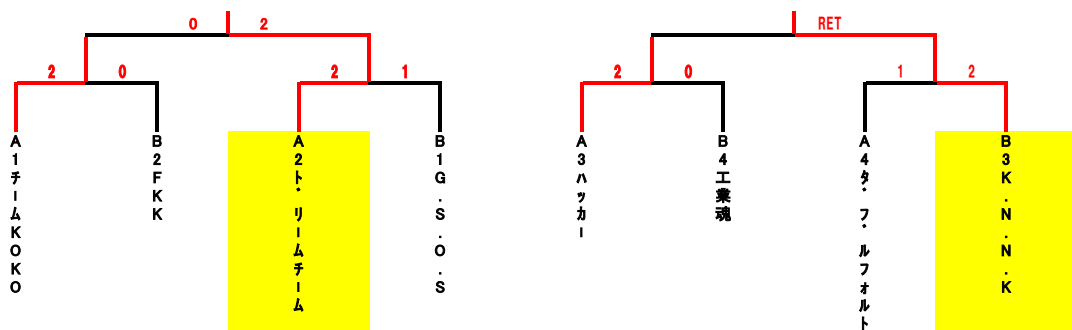

湖西市協会長杯団体戦 H28.2.14(日)

団体I部

G.S.O.S					
後藤	新牧	大平	酒井		

ハッカー					
大場	田中	栗本	寺田		

ダブルフォルト					
井出	堀野	堤	松下	三好	佐野

FKK					
佐野	鈴木	田中	田中		

K.N.N.M					
菊池	長岡	中藤	室田		

ドリームチーム					
片山	片山	石川	水田	多胡	

工業魂					
鈴木	大羽	小川	大東		

チームKOKO					
宮下	横家	水田	鈴木		

	A	1	2	3	4	順位
1	ドリームチーム		0-2	1-2	2-0	2
2	チームKOKO	2-0		2-0	2-0	1
3	ハッカー	2-1	0-2		1-2	3
4	ダブルフォルト	0-2	0-2	2-1		4

	B	5	6	7	8	順位
5	FKK		1-2	0-2	2-0	2
6	.K.N.N.K	2-1		0-2	1-2	3
7	G.S.O.S	2-0	2-0		2-0	1
8	工業魂	0-2	2-1	0-2		4

本戦トーナメント

コンソルトトーナメント

《大会事項》

- サービス練習は初戦のみです。
- 試合はノード6ゲーム先取、1勝1敗になったら10ポイント先取のスーパータイブレーク
- 勝者チームの代表者の方がボールとスコアを本部まで届けてください。
- 当クラブでの盗難・事故・怪我につきましては責任を負いません。
- 1勝1敗になった場合、ペアを組み替えて試合を行ってください。