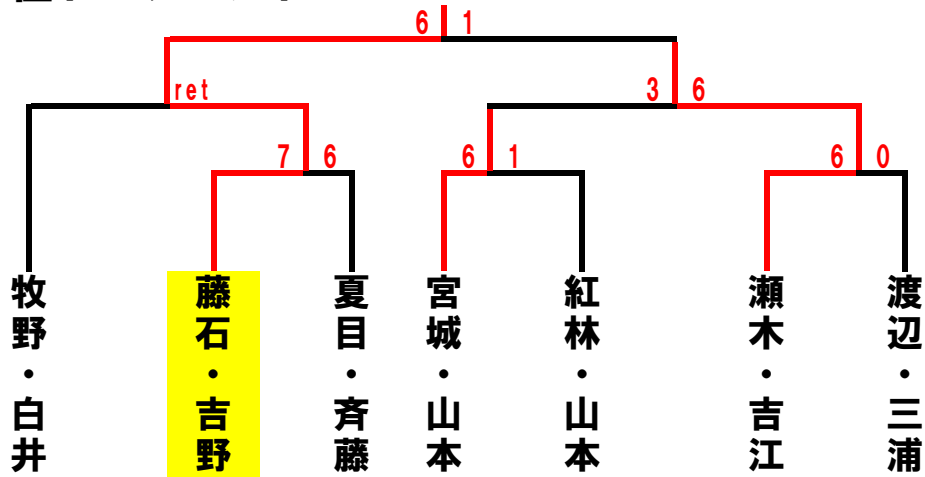

1セットマッチ6-6タイブレーク

勝者が本部にスコアとボールを届けてください。

練習はサービス4本のみです。

当クラブでの盗難・事故・怪我等につきましては責任を負いません。

試合開始時間になりましたら選手は速やかにコートにお入りください。

### 1位トーナメント

### 2位トーナメント