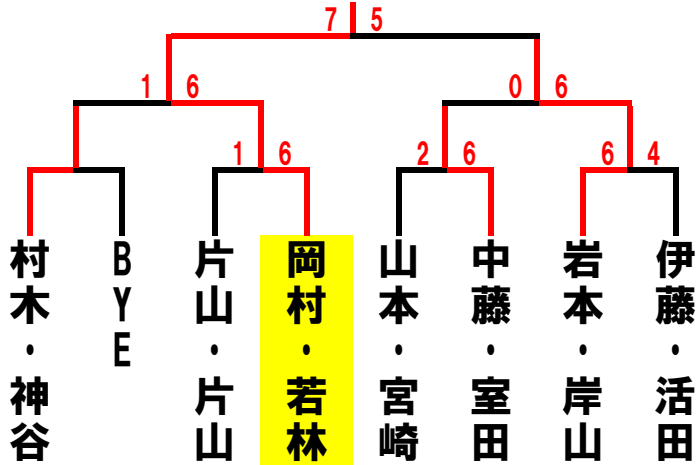

第31回BEBORN OPEN ダブルス大会 2015. 7. 19(日)

男子ダブルス

1(9:30) 2・3(9:00)

	A	1	2	3	順位
1	木村・小池 KO-TUM・アオヤマ	/	6-4	6-1	1
2	宮下・横家 チームKOKO	4-6	/	6-1	2
3	中藤・室田 フリー	1-6	1-6	/	3

4(9:30) 5. 6(9:00)

	B	4	5	6	順位
4	日下・石川 あいあい	/	6-4	6-3	1
5	岡村・若林 クリーンボート・仏陀	4-6	/	3-6	3
6	科野・鈴木 袋井クラウン	3-6	6-3	/	2

女子ダブルス

1~4(9:30)

	A	1	2	3	4	順位
1	佐藤・鈴木 NWTC・マインドサン	/	6-0	6-2	6-3	1
2	斉藤・土屋 ビボーン	0-6	/	4-6	2-6	4
3	赤堀・山本 OTC	2-6	6-4	/	4-6	3
4	原田・森上 アクトス・ブラムカット	3-6	6-2	6-4	/	2

13(9:30) 14. 15(9:00)

	E	13	14	15	順位
13	後藤・多胡 あいあい・ビボーン	/	5-7	6-2	2
14	福澤・鈴木 アクトス	7-5	/	6-2	1
15	岩本・岸山 ホームルーム	2-6	2-6	/	3

男子3チームリーグ上位2チーム、女子上位2チームが本戦トーナメントでトーナメントは抽選です。

1セットマッチ(6-6で12ポイントタイブレーク)

勝者が本部にスコアとボールを届けてください。

練習はサービス4本のみです。

当クラブでの盗難・事故・怪我等につきましては責任を負いません。

試合開始15分前には受付を済ませてください。

男子本戦トーナメント

男子コンソレトーナメント

女子本戦トーナメント

コンソレトーナメント