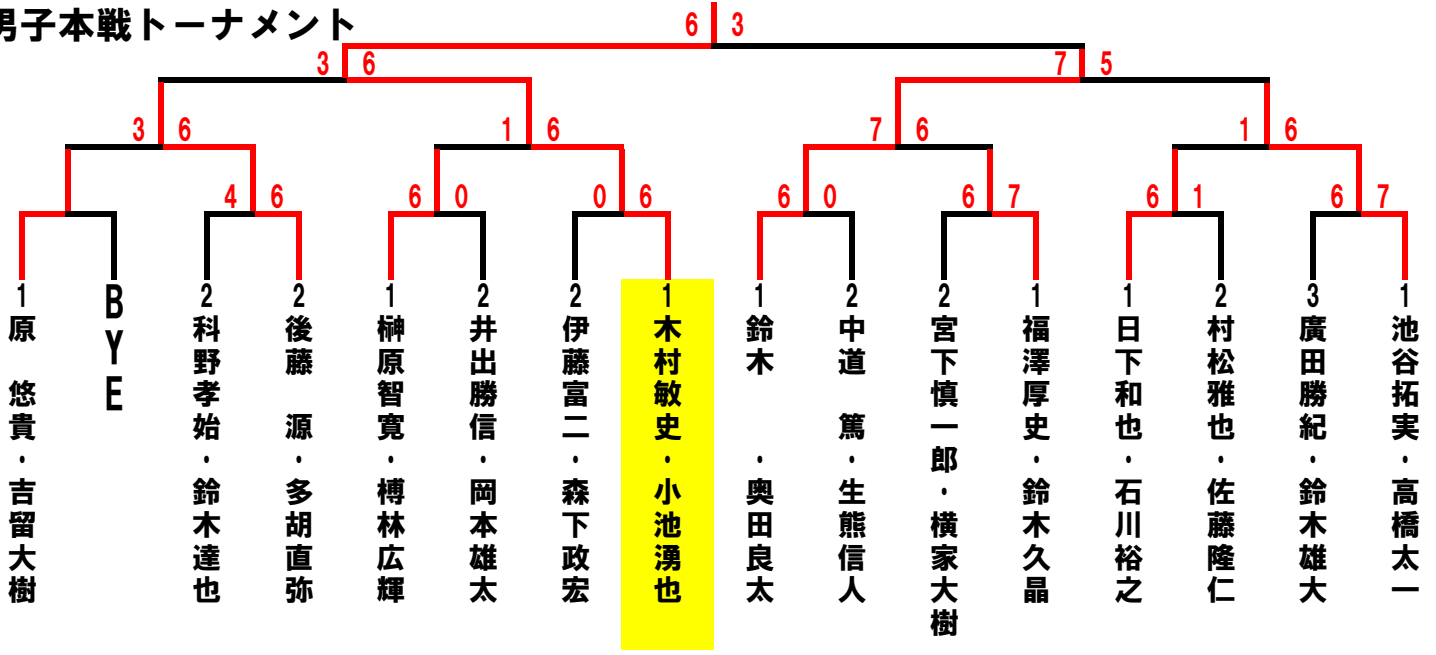

第31回BEBORN OPEN ダブルス大会 2015. 7. 19(日)

男子ダブルス

1(9:30) 2・3(9:00)

	A	1	2	3	順位
1	木村・小池 KO-TUM・アオヤマ	/	6-4	6-1	1
2	宮下・横家 チームKOKO	4-6	/	6-1	2
3	中藤・室田 フリー	1-6	1-6	/	3

4(9:30) 5. 6(9:00)

	B	4	5	6	順位
4	日下・石川 あいあい	/	6-4	6-3	1
5	岡村・若林 クリーンボート・仏陀	4-6	/	3-6	3
6	科野・鈴木 袋井クラウン	3-6	6-3	/	2

女子ダブルス

1~4(9:30)

	A	1	2	3	4	順位
1	佐藤・鈴木 NWTC・マインドサン	/	6-0	6-2	6-3	1
2	斉藤・土屋 ビボーン	0-6	/	4-6	2-6	4
3	赤堀・山本 OTC	2-6	6-4	/	4-6	3
4	原田・森上 アクトス・ブラムカット	3-6	6-2	6-4	/	2

13(9:30) 14. 15(9:00)

	E	13	14	15	順位
13	後藤・多胡 あいあい・ビボーン	/	5-7	6-2	2
14	福澤・鈴木 アクトス	7-5	/	6-2	1
15	岩本・岸山 ホームルーム	2-6	2-6	/	3

男子3チームリーグ上位2チーム、女子上位2チームが本戦トーナメントでトーナメントは抽選です。

1セットマッチ(6-6で12ポイントタイブレーク)

勝者が本部にスコアとボールを届けてください。

練習はサービス4本のみです。

当クラブでの盗難・事故・怪我等につきましては責任を負いません。

試合開始15分前には受付を済ませてください。

男子本戦トーナメント

男子コンソレトーナメント

女子本戦トーナメント

コンソレトーナメント