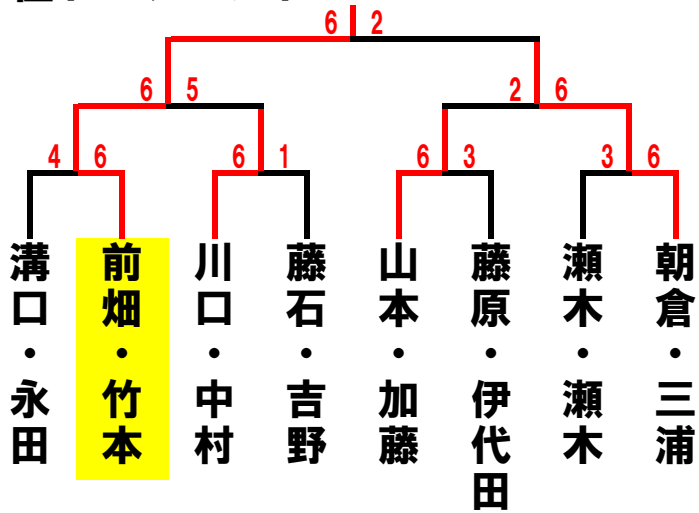

	H	22	23	24	順位
22	山本・加藤 (ハシフィック)	/	7-5	3-6	2
23	大森・大川 (フリー)	5-7	/	0-6	3
24	白井・牧野 (スーパー)	6-3	6-0	/	1

1セットマッチ6-6タイブレーク

勝者が本部にスコアとボールを届けてください。

練習はサービス4本のみです。

当クラブでの盗難・事故・怪我等につきましては責任を負いません。

試合開始時間になりましたら選手は速やかにコートにお入りください。

1位トーナメント

2位トーナメント

3位トーナメント