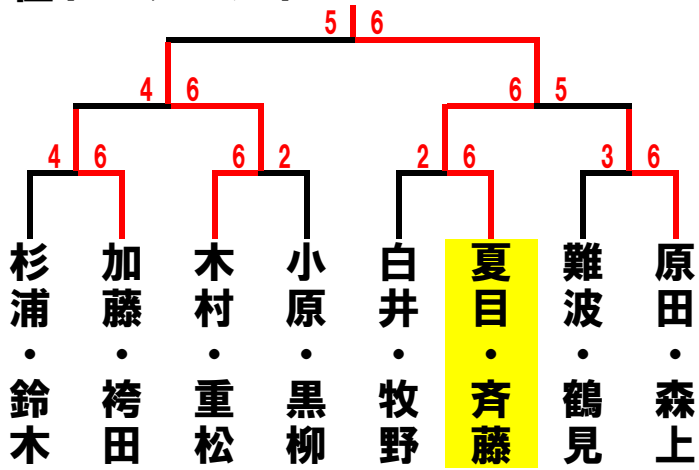

	H	22	23	24	順位
22	山本・加藤 (ハシフィック)	/	7-5	3-6	2
23	大森・大川 (フリー)	5-7	/	0-6	3
24	白井・牧野 (スーパー)	6-3	6-0	/	1

1セットマッチ6-6タイブレーク

勝者が本部にスコアとボールを届けてください。

練習はサービス4本のみです。

当クラブでの盗難・事故・怪我等につきましては責任を負いません。

試合開始時間になりましたら選手は速やかにコートにお入りください。

1位トーナメント

2位トーナメント

3位トーナメント