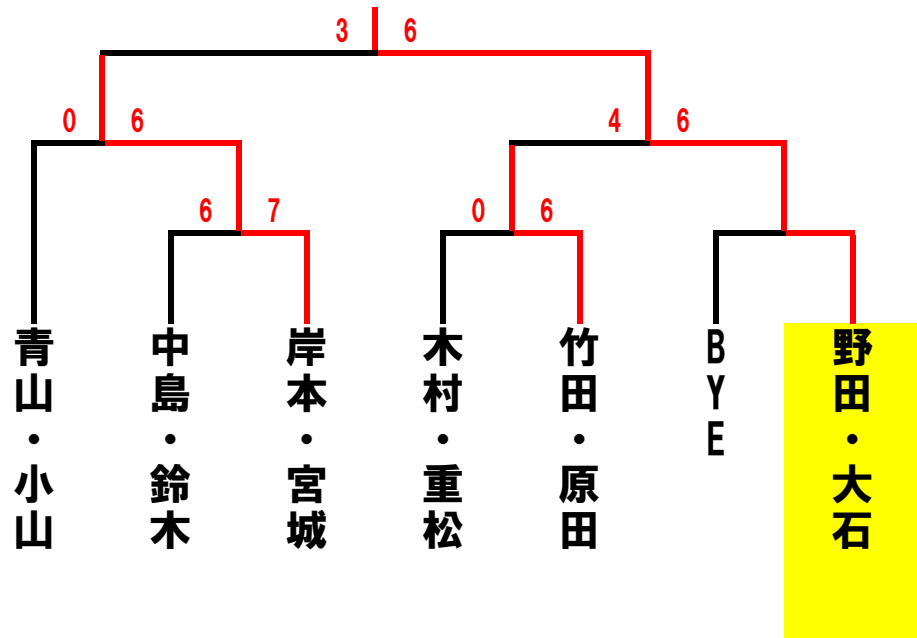

ビボーンレディースダブルス2月大会 2015.02.12

	A	1	2	3	順位
1	山本・福来 スーパー・フリー		7-5	1-6	2
2	小原・黒柳 MOMO	5-7		2-6	3
3	中島・鈴木 FTF・STA	6-1	6-2		1

	D	10	11	12	順位
10	近藤・瀬木 ハシフィック・ビボーン		0-6	5-7	3
11	竹田・原田 ビボーン・アクトス	6-0		7-5	1
12	朝倉・三浦 フリー	7-5	5-7		2

	C	7	8	9	順位
7	権田・田中 ビボーン・ファインハル		2-6	6-2	2
8	野田・大石 ビボーン・Wシーブ	6-2		6-1	1
9	藤田・山田 ファインハル・ビボーン	2-6	1-6		3

予選リーグ・本戦トーナメント

1セットマッチ6-6タイブレーク

勝者が本部にスコアとボールを届けてください。

練習はサービス4本のみです。

当クラブでの盗難・事故・怪我等につきましては責任を負いません。

試合開始時間になりましたら選手は速やかにコートにお入りください。

1位トーナメント

2位トーナメント

3位トーナメント