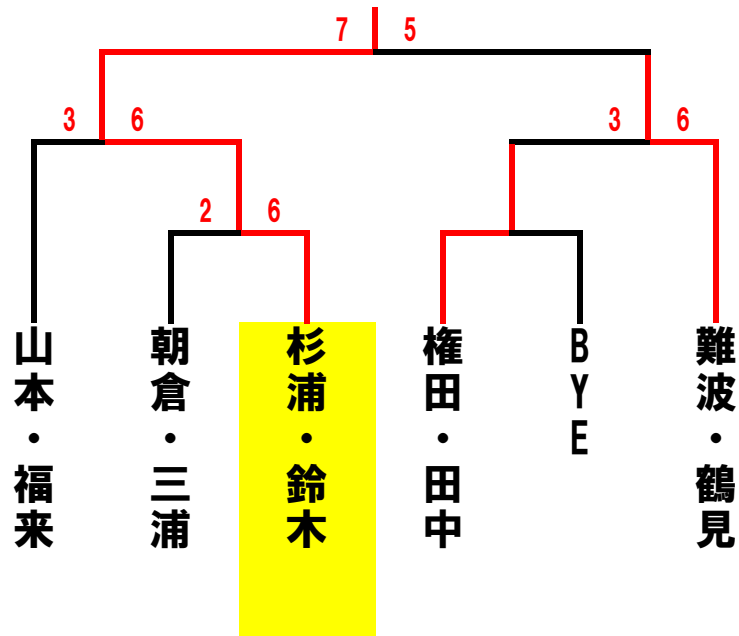

ビボーンレディースダブルス2月大会 2015.02.12

	A	1	2	3	順位
1	山本・福来 スーパー・フリー		7-5	1-6	2
2	小原・黒柳 MOMO	5-7		2-6	3
3	中島・鈴木 FTF・STA	6-1	6-2		1

	D	10	11	12	順位
10	近藤・瀬木 ハシフィック・ビボーン		0-6	5-7	3
11	竹田・原田 ビボーン・アクトス	6-0		7-5	1
12	朝倉・三浦 フリー	7-5	5-7		2

	C	7	8	9	順位
7	権田・田中 ビボーン・ファインハル		2-6	6-2	2
8	野田・大石 ビボーン・Wシーブ	6-2		6-1	1
9	藤田・山田 ファインハル・ビボーン	2-6	1-6		3

予選リーグ・本戦トーナメント

1セットマッチ6-6タイブレーク

勝者が本部にスコアとボールを届けてください。

練習はサービス4本のみです。

当クラブでの盗難・事故・怪我等につきましては責任を負いません。

試合開始時間になりましたら選手は速やかにコートにお入りください。

1位トーナメント

2位トーナメント

3位トーナメント