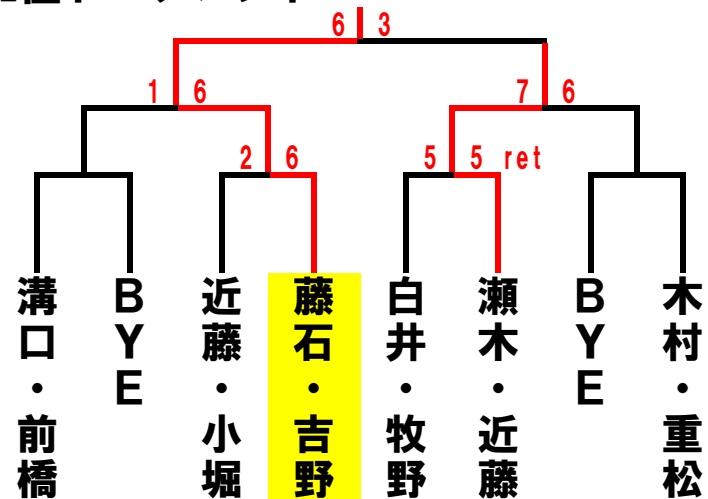

1位トーナメント

2位トーナメント

3位トーナメント