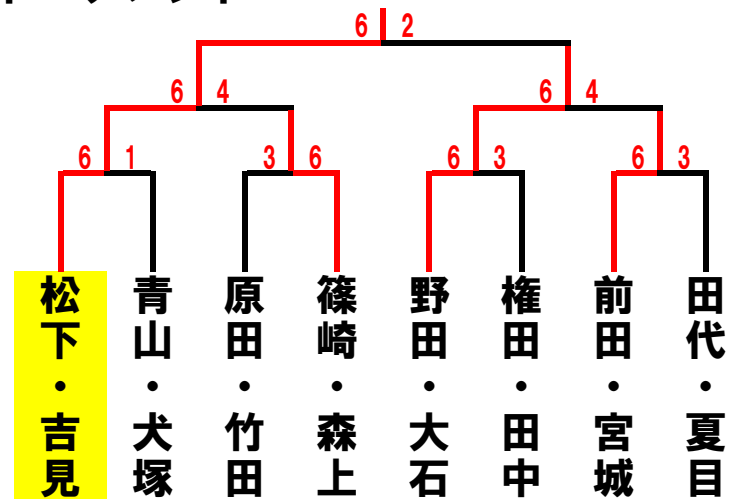

1位トーナメント

2位トーナメント

3位トーナメント