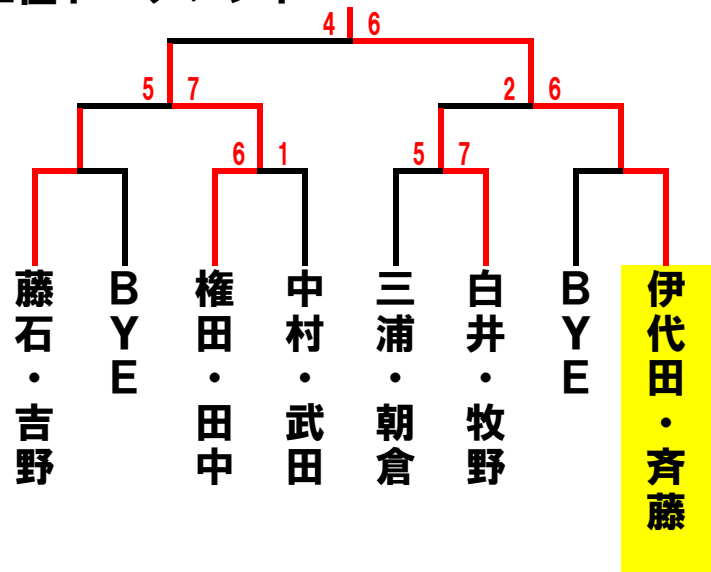

ビボーンレディースダブルス2月大会 2014. 02. 13(木)

	A	1	2	3	順位
1	岸本・梶原 RRTC・エキセントリック		6-0	6-1	1
2	藤石・吉野 たけがわ	0-6		6-0	2
3	越能・鈴木 佐鳴台ローン・ファインバル	1-6	0-6		3

	E	13	14	15	順位
13	伊代田・斉藤 ブラムカット・フリー		3-6	6-0	2
14	大石・野田 Wシーフ・ビボーン	6-3		6-0	1
15	紅林・山本 フリー・たけがわ	0-6	0-6		3

	C	7	8	9	順位
7	朝倉・三浦 フリー		6-2	0-6	2
8	加納・夏目 パシフィック・アクトス	2-6		1-6	3
9	木村・重松 小杉TS	6-0	6-1		1

	D	10	11	12	順位
10	武田・中村 オーリーブ		4-6	6-3	2
11	原田・前田 アクトス・グリーンヒル	6-4		6-2	1
12	近藤・杉浦 フリー・パシフィック	2-6	3-6		3

予選リーグ・本戦トーナメント
1セットマッチ6-6タイブレーク

勝者が本部にスコアとボールを届けてください。

練習はサービス4本のみです。

当クラブでの盗難・事故・怪我等につきましては責任を負いません。

試合開始時間になりましたら選手は速やかにコートにお入りください。

1位トーナメント

2位トーナメント

3位トーナメント