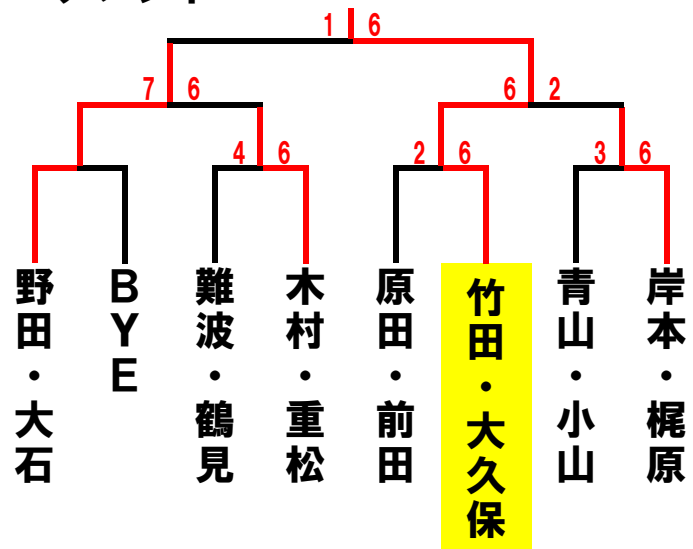

1位トーナメント

2位トーナメント

3位トーナメント